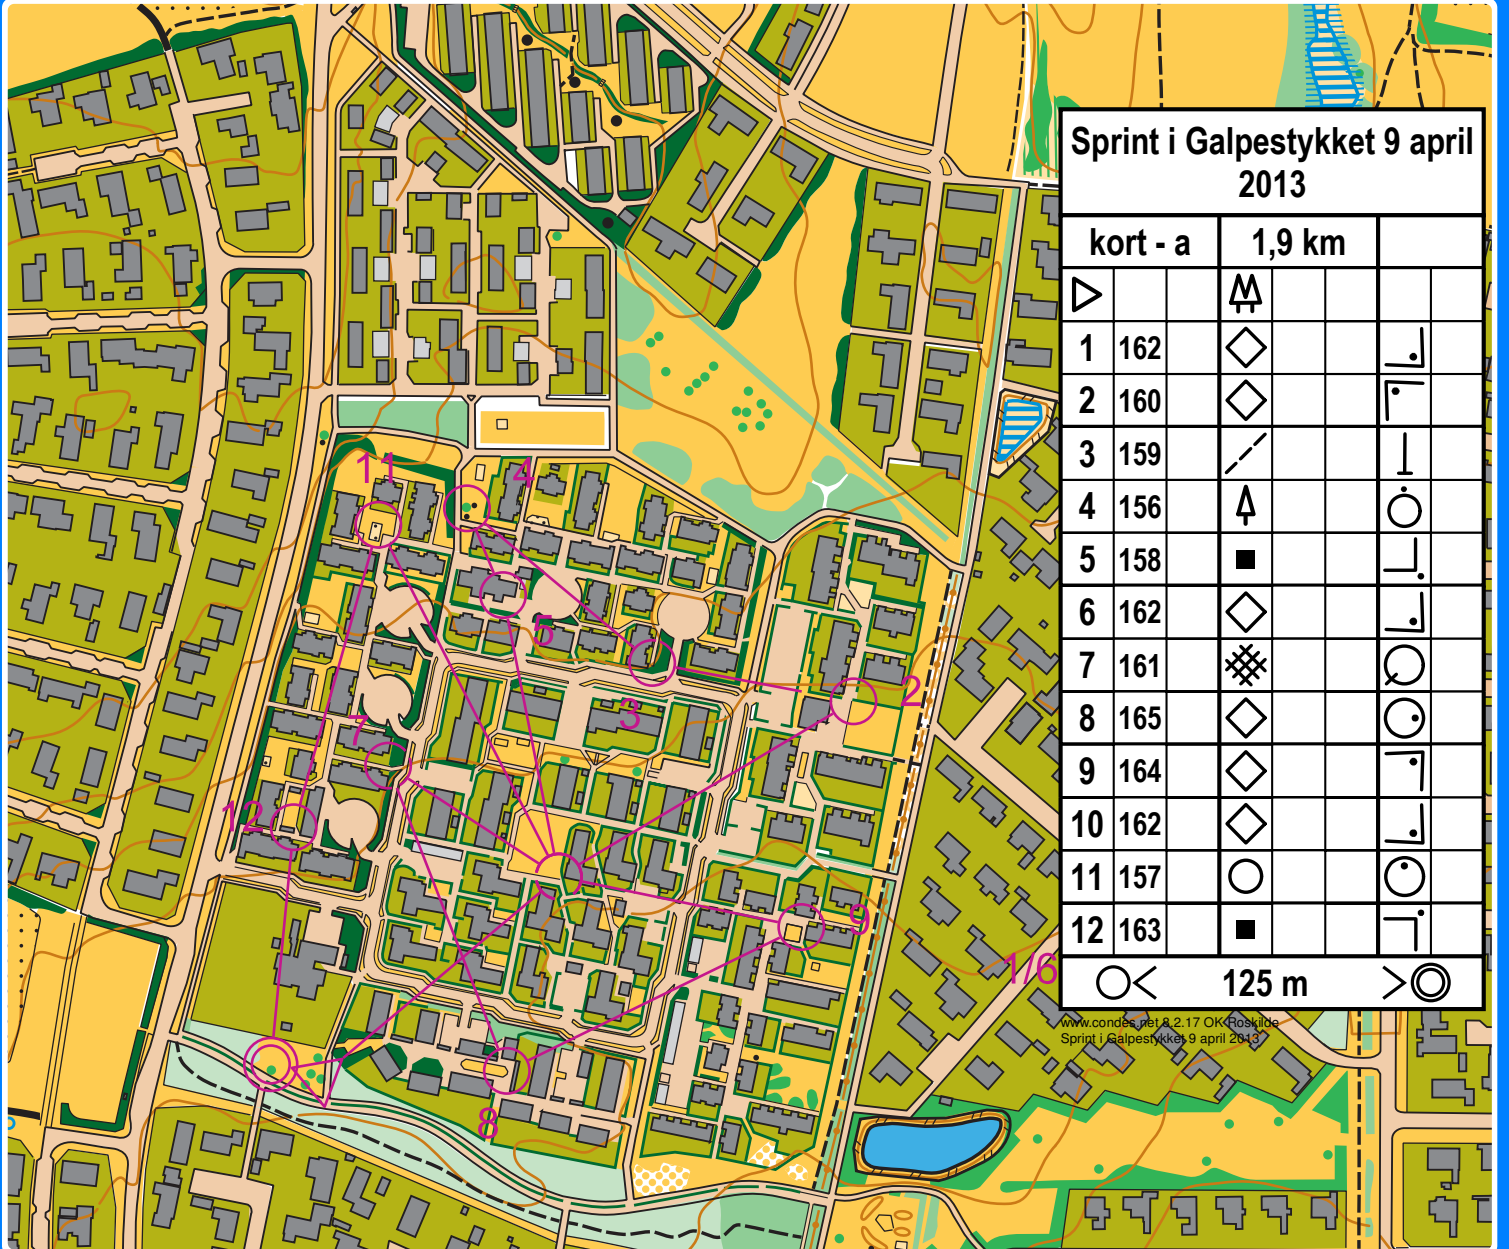

### Sprint i Galpestykket 9 april 2013

begynder		1,1 km	
▷		⚓	
1	165	◇	⊙
2	164	◇	⊙
3	160	◇	⊙
4	155 →	⬆	
5	154	○	⊙
6	156	⬆	⊙
7	157	○	⊙
8	163	■	⊙

◁ 125 m ▷

www.condes.net 8.2.17 OK Roskilde  
Sprint i Galpestykket 9 april 2013

### Sprint i Galpestykket 9 april 2013

kort - a		1,9 km		
▷		♁		
1	162	◇		└┘
2	160	◇		└┘
3	159	—/—		└┘
4	156	↑		○
5	158	■		└┘
6	162	◇		└┘
7	161	⊗		○
8	165	◇		○
9	164	◇		└┘
10	162	◇		└┘
11	157	○		○
12	163	■		└┘
○ <		125 m		> ○

www.condes.net 2.17 OK-Roskilde  
Sprint i Galpestykket 9 april 2013

### Sprint i Galpestykket 9 april 2013

lang - a		2,3 km	
▷		⚓	
1	162	◇	┌.┐
2	160	◇	┌.┐
3	159	┌.┐	┌.┐
4	156	⬆	○┌.┐
5	158	■	┌.┐
6	162	◇	┌.┐
7	161	⊠	○┌.┐
8	165	◇	○┌.┐
9	164	◇	┌.┐
10	162	◇	┌.┐
11	155 →	⬆	
12	152	⬆	
13	153	⊠	┌.┐
14	154	○	○┌.┐
15	157	○	○┌.┐
16	163	■	┌.┐
		○ <	> ○
		125 m	