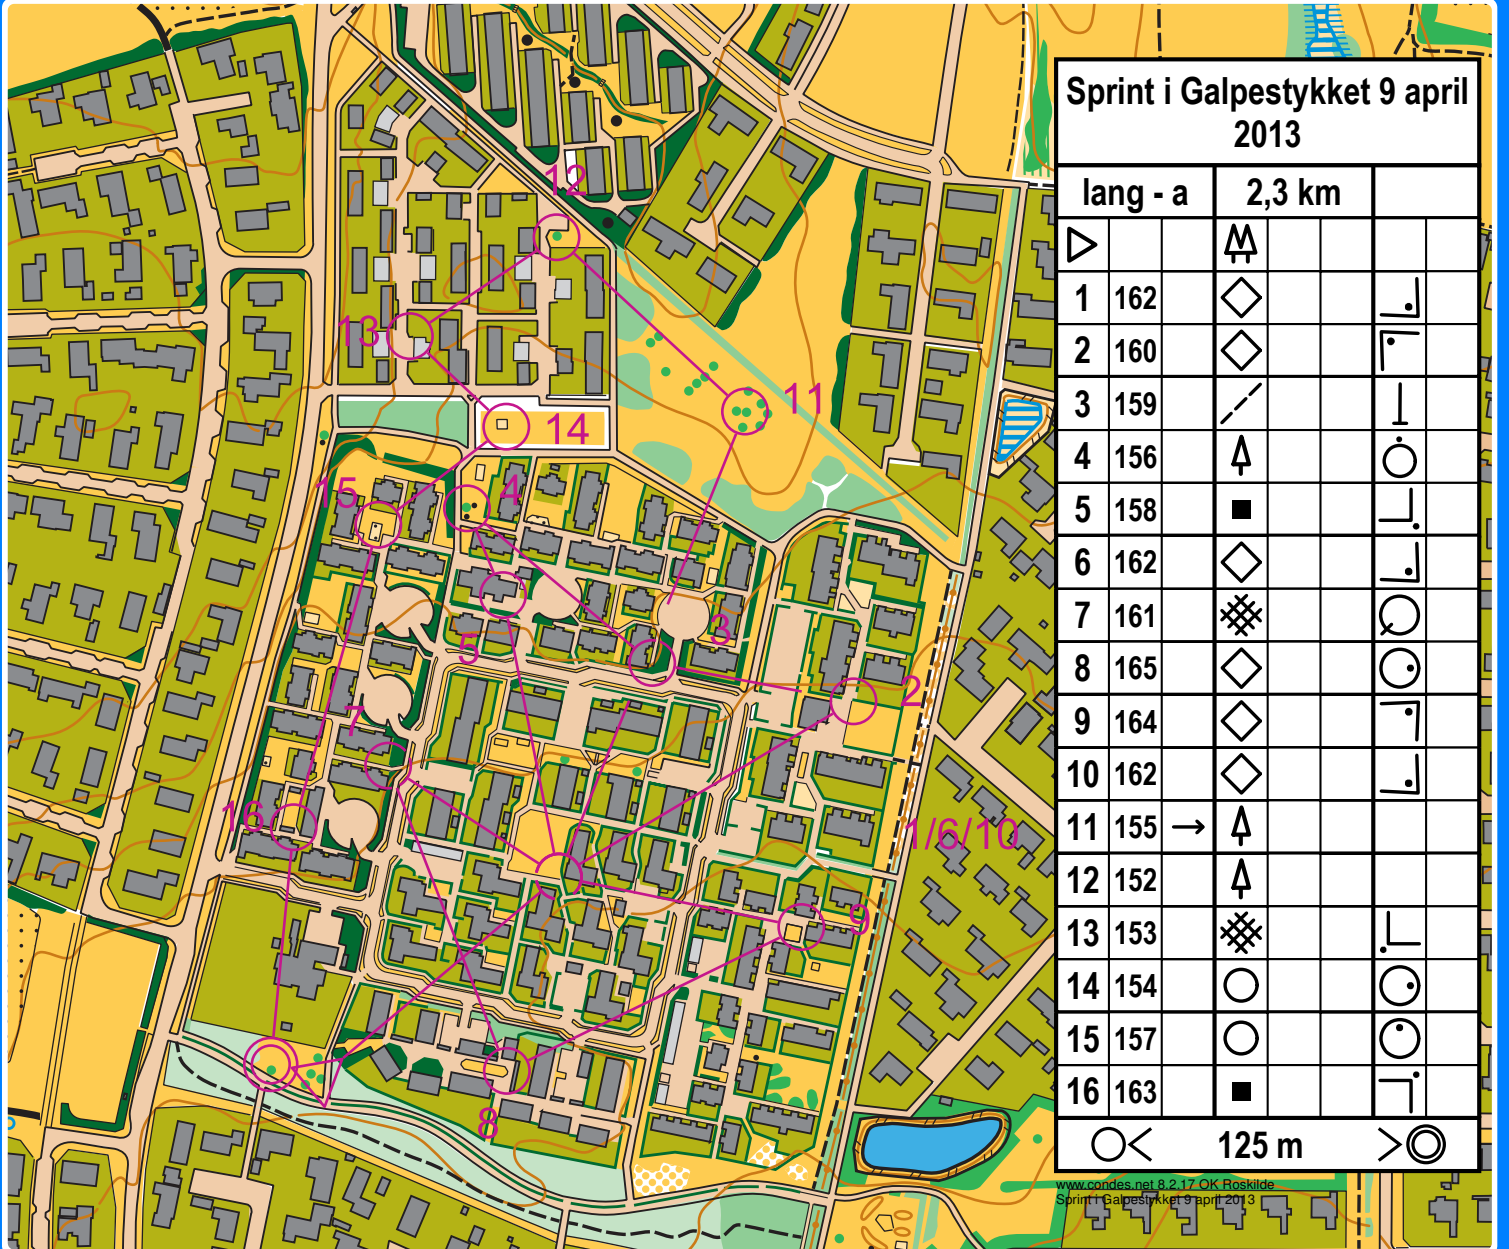

Sprint i Galpestykket 9 april 2013

lang - a		2,3 km	
▷		⚓	
1	162	◇	┌.┐
2	160	◇	┌.┐
3	159	┌.┐	┌.┐
4	156	⬆	○┌.┐
5	158	■	┌.┐
6	162	◇	┌.┐
7	161	⊠	○┌.┐
8	165	◇	○┌.┐
9	164	◇	┌.┐
10	162	◇	┌.┐
11	155 →	⬆	
12	152	⬆	
13	153	⊠	┌.┐
14	154	○	○┌.┐
15	157	○	○┌.┐
16	163	■	┌.┐
		○ <	> ○
		125 m