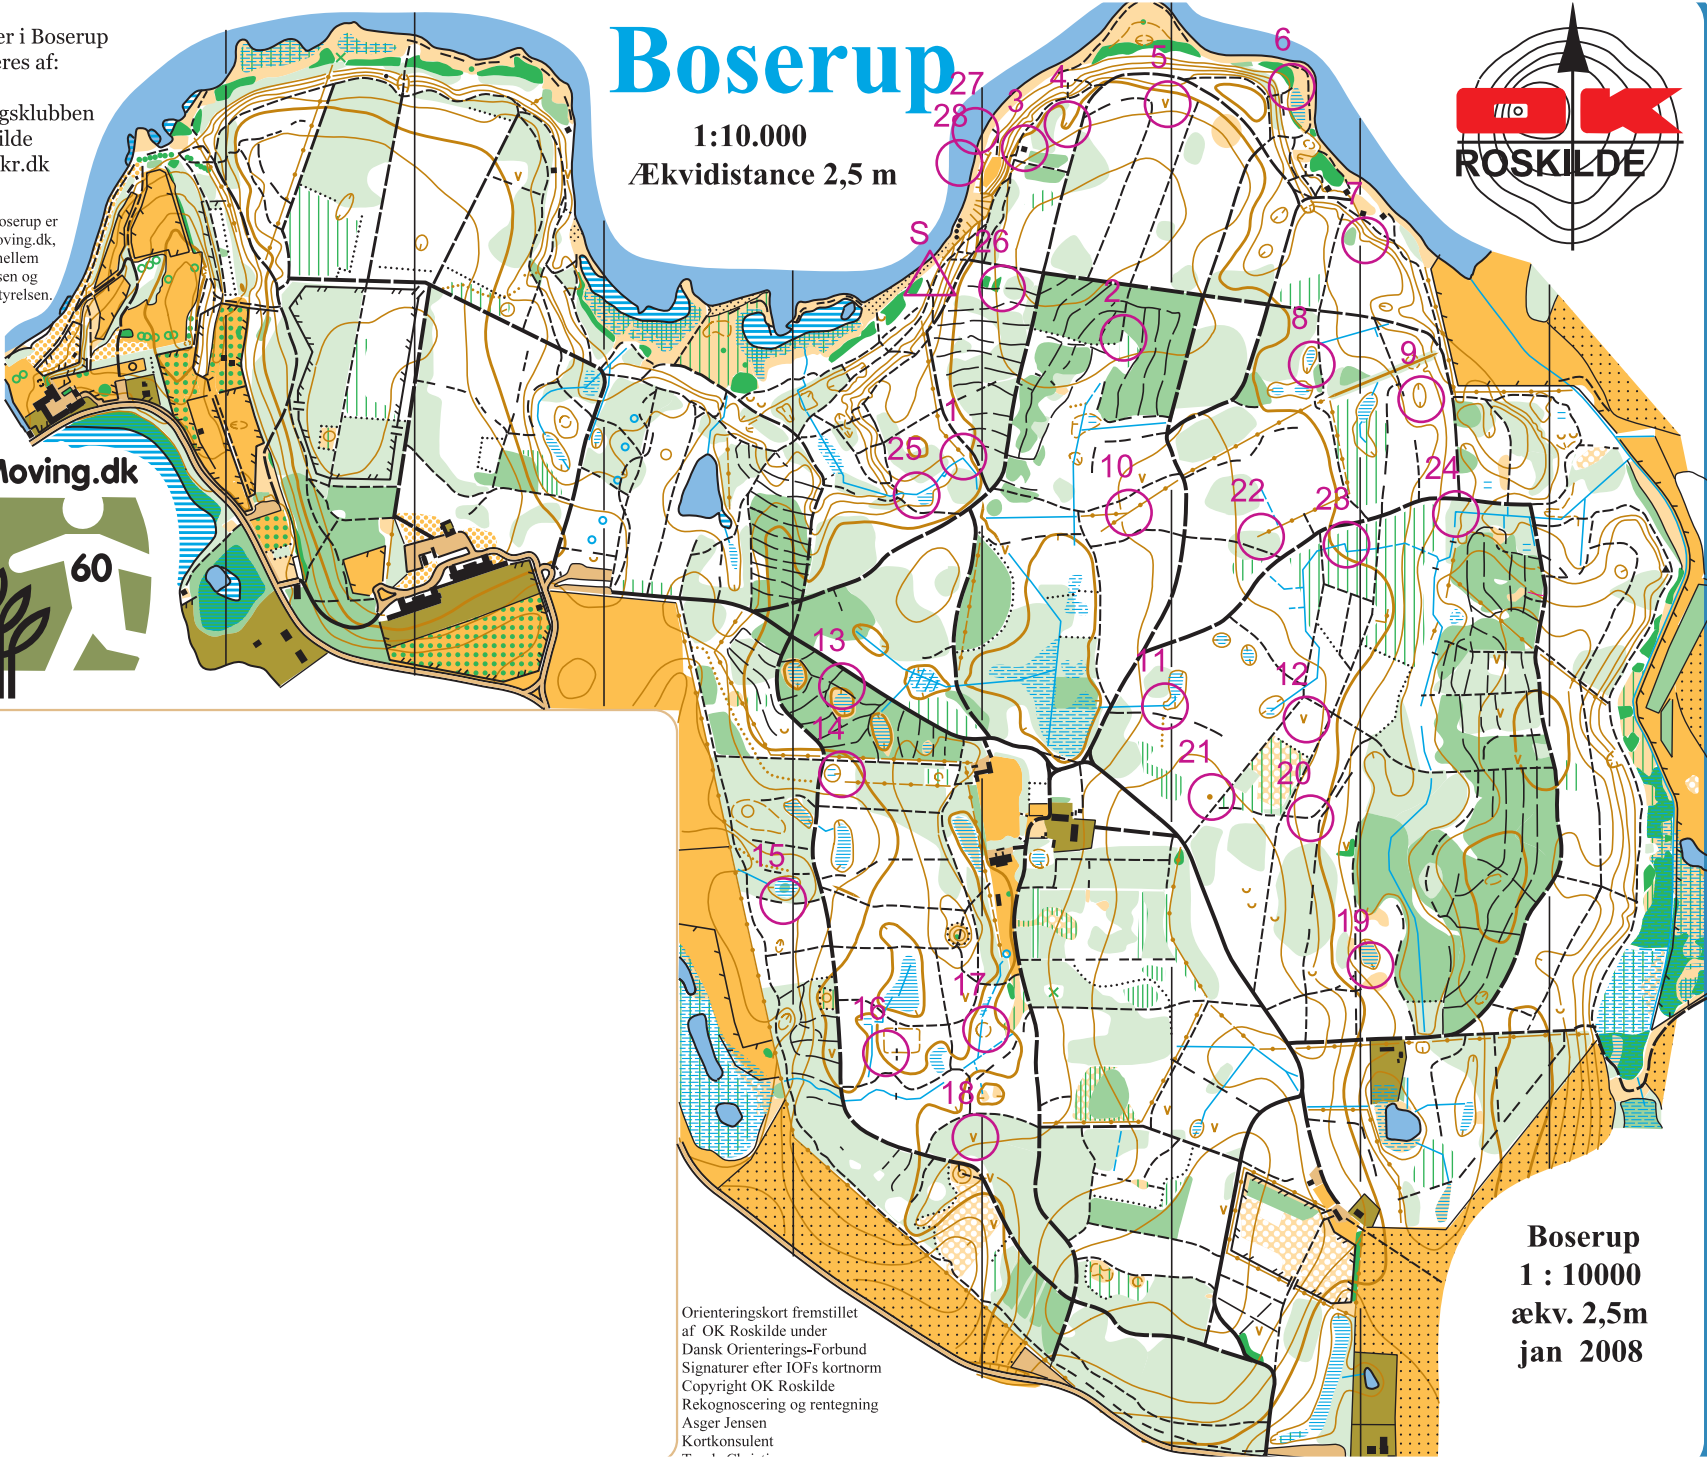

Faste poster i Boserup administreres af:

Orienteringsklubben
Roskilde
www.okr.dk

Faste poster i Boserup er støttet af GetMoving.dk, et samarbejde mellem Sundhedsstyrelsen og Skov og Naturstyrelsen.

GetMoving.dk

Boserup

1:10.000
Ækv. 2,5 m

Orienteringskort fremstillet af OK Roskilde under Dansk Orienterings-Forbund Signaturer efter IOF's kortnorm Copyright OK Roskilde Rekognoscering og rentegning Asger Jensen Kortkonsulent

Boserup
1 : 10000
ækv. 2,5m
jan 2008

11	1
12	2
13	3
14	4
15	5
16	6
17	7
18	8
19	9
20	10

▷	S
	1
	2
	3
	4
	5
	6
	7
	8
	9
	10
	11
	12
	13
	14
	15
	16
	17
	18
	19
	20
	21
	22
	23
	24
	25
	26
	27
	28