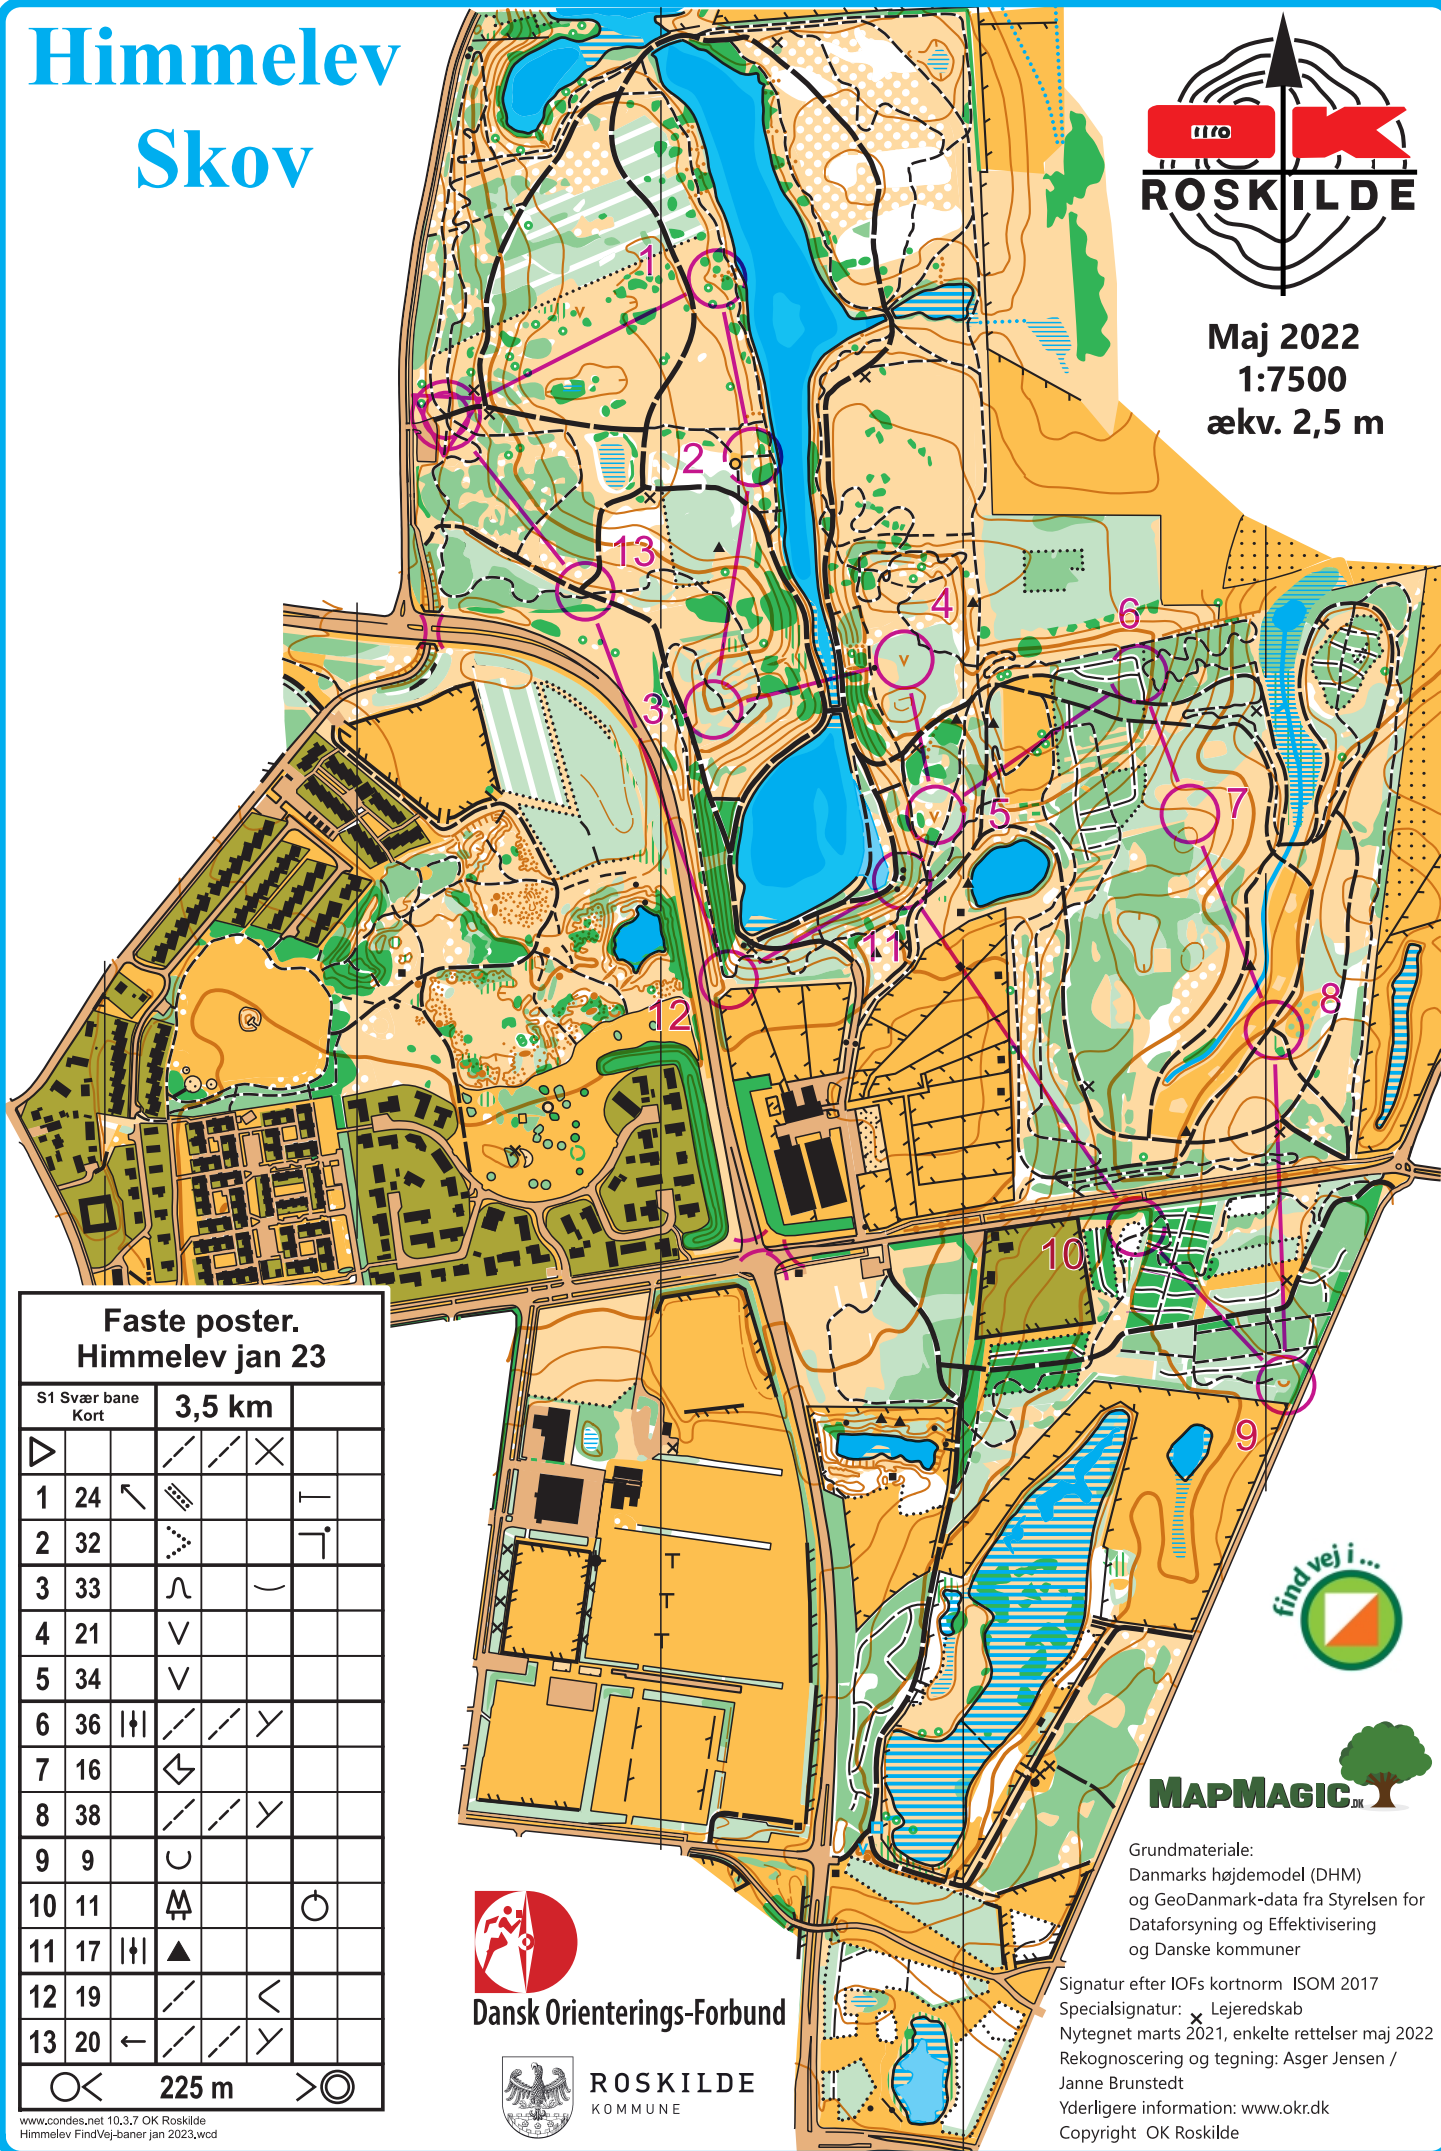

Himmelev Skov

Maj 2022
1:7500
ækv. 2,5 m

Faste poster. Himmelev jan 23

S1 Svær bane Kort	3,5 km			
1 24	↖	↗	×	┌
2 32	↘	↙		└
3 33	∩	∪		
4 21	∇			
5 34	∇			
6 36		↗	↘	
7 16	↙			
8 38	↗	↘	↘	
9 9	∪			
10 11	⚓			⊙
11 17		▲		
12 19	↗	↖		
13 20	←	↘	↘	

○ < 225 m > ⊙

Grundmateriale:
Danmarks højdemodel (DHM)
og GeoDanmark-data fra Styrelsen for
Dataforsyning og Effektivisering
og Danske kommuner

Signatur efter IOFs kortnorm ISOM 2017
Specialsignatur: x Lejeredskab
Nytegnet marts 2021, enkelte rettelser maj 2022
Rekognoscering og tegning: Asger Jensen /
Janne Brunstedt
Yderligere information: www.okr.dk
Copyright OK Roskilde