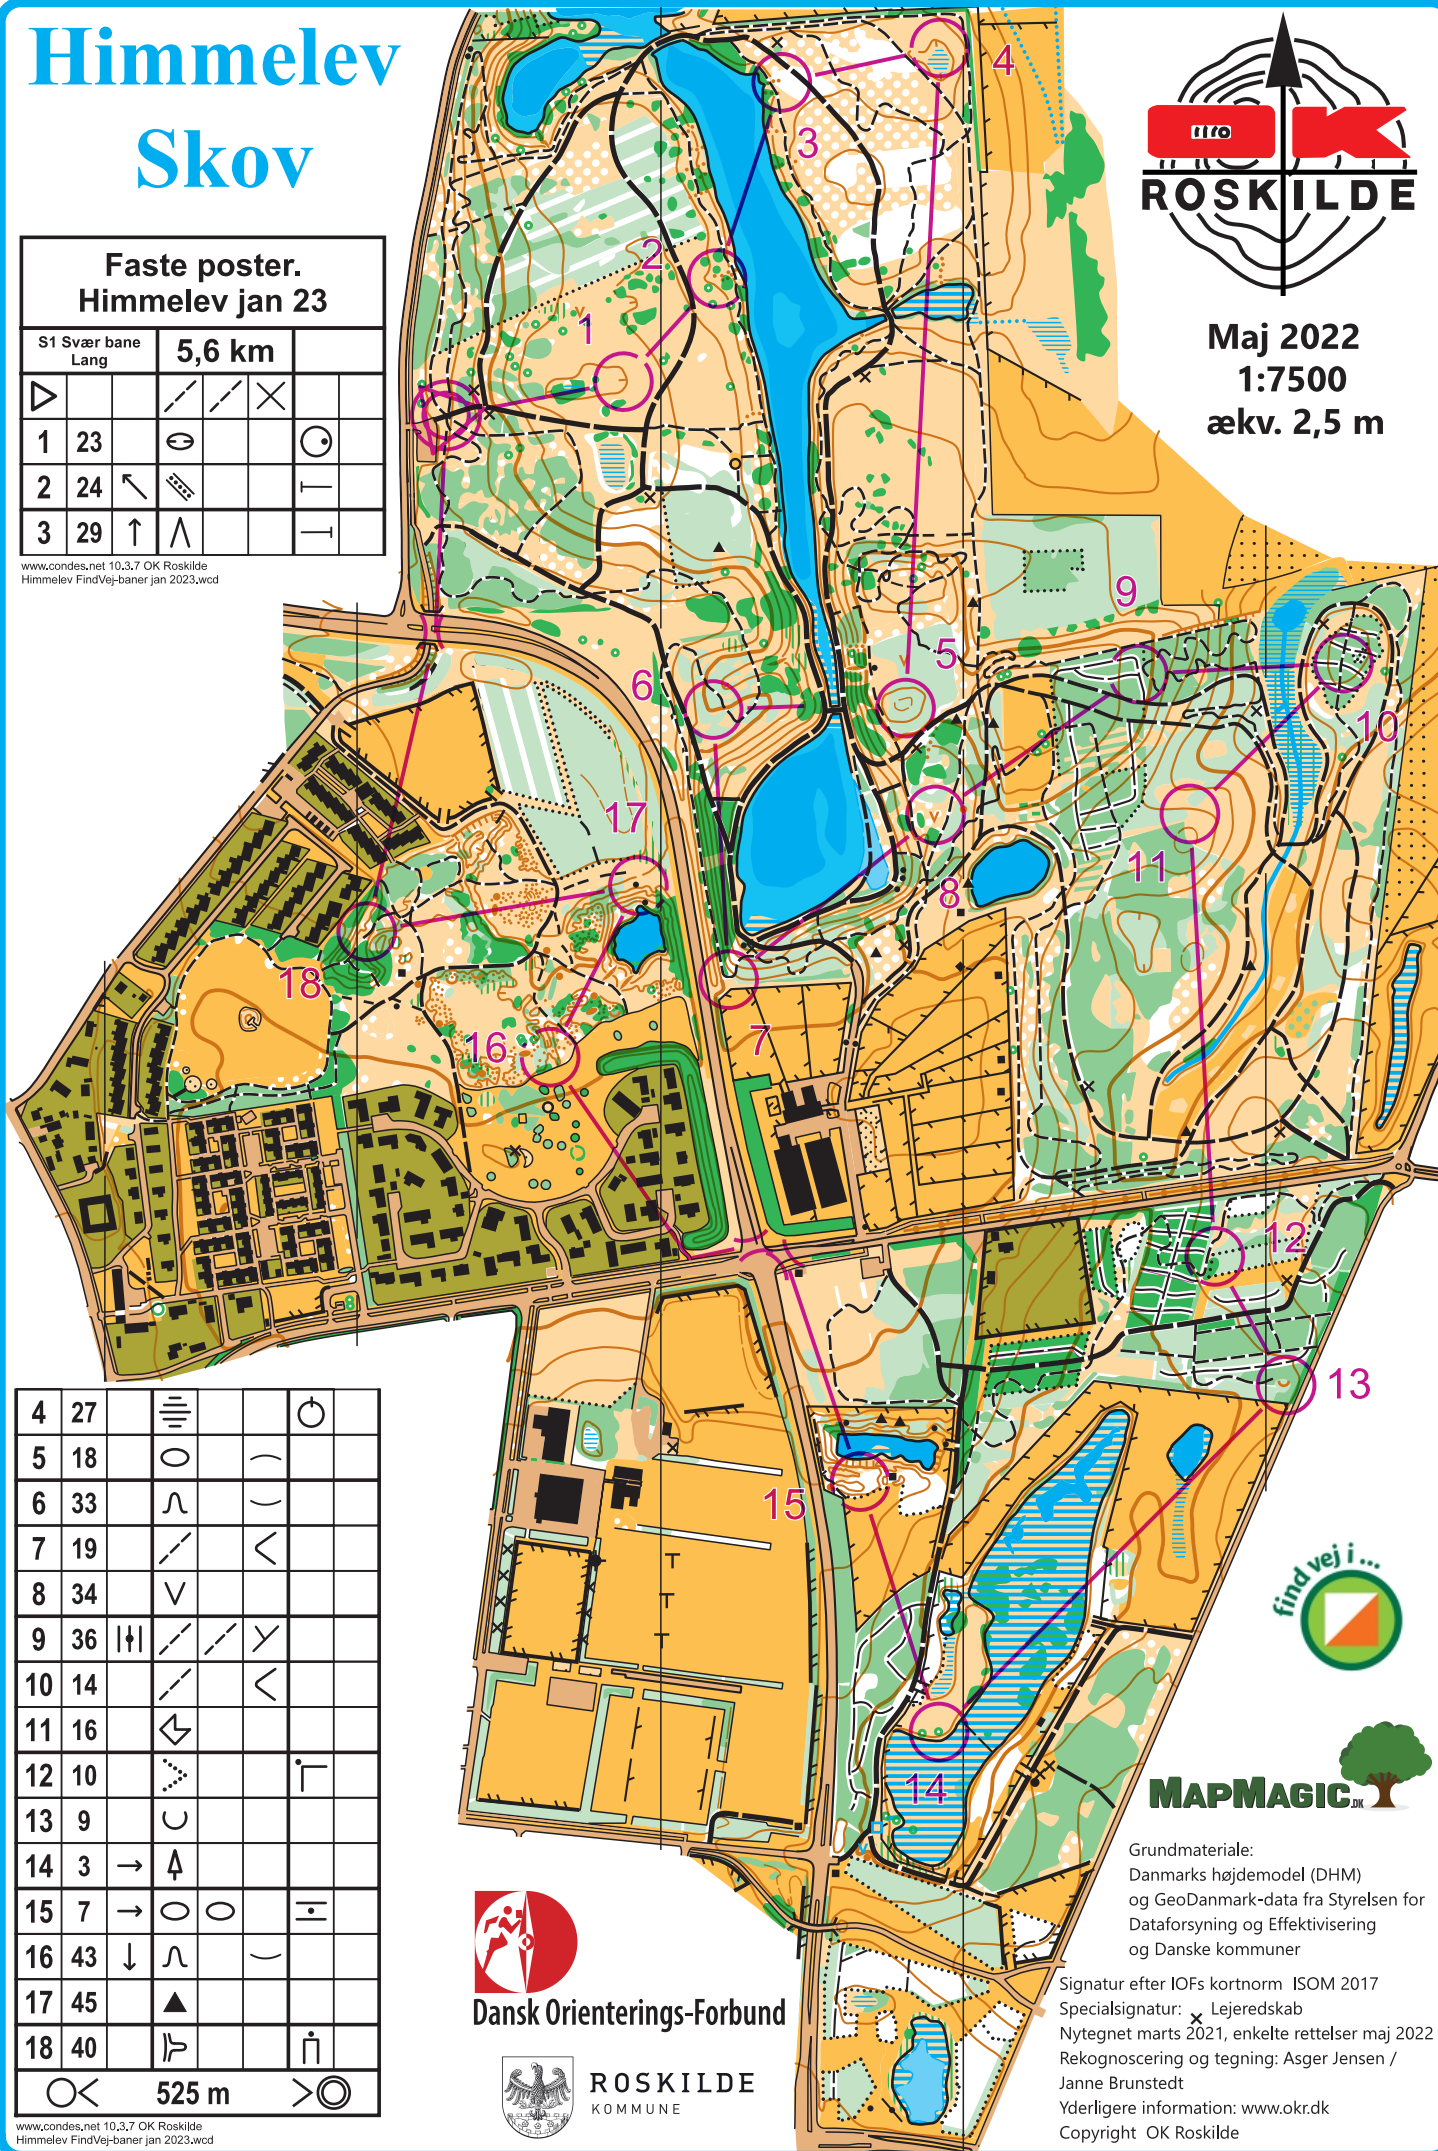

4	27			
5	18			
6	33			
7	19			
8	34			
9	36			
10	14			
11	16			
12	10			
13	9			
14	3			
15	7			
16	43			
17	45			
18	40			

Grundmateriale:
Danmarks højdemodel (DHM)
og GeoDanmark-data fra Styrelsen for
Dataforsyning og Effektivisering
og Danske kommuner

Signatur efter IOFs kortnorm ISOM 2017
Specialsignatur: Lejeredskab
Nytegnet marts 2021, enkelte rettelser maj 2022
Rekognoscering og tegning: Asger Jensen /
Janne Brunstedt
Yderligere information: www.okr.dk
Copyright OK Roskilde

Dansk Orienterings-Forbund

ROSKILDE
KOMMUNE