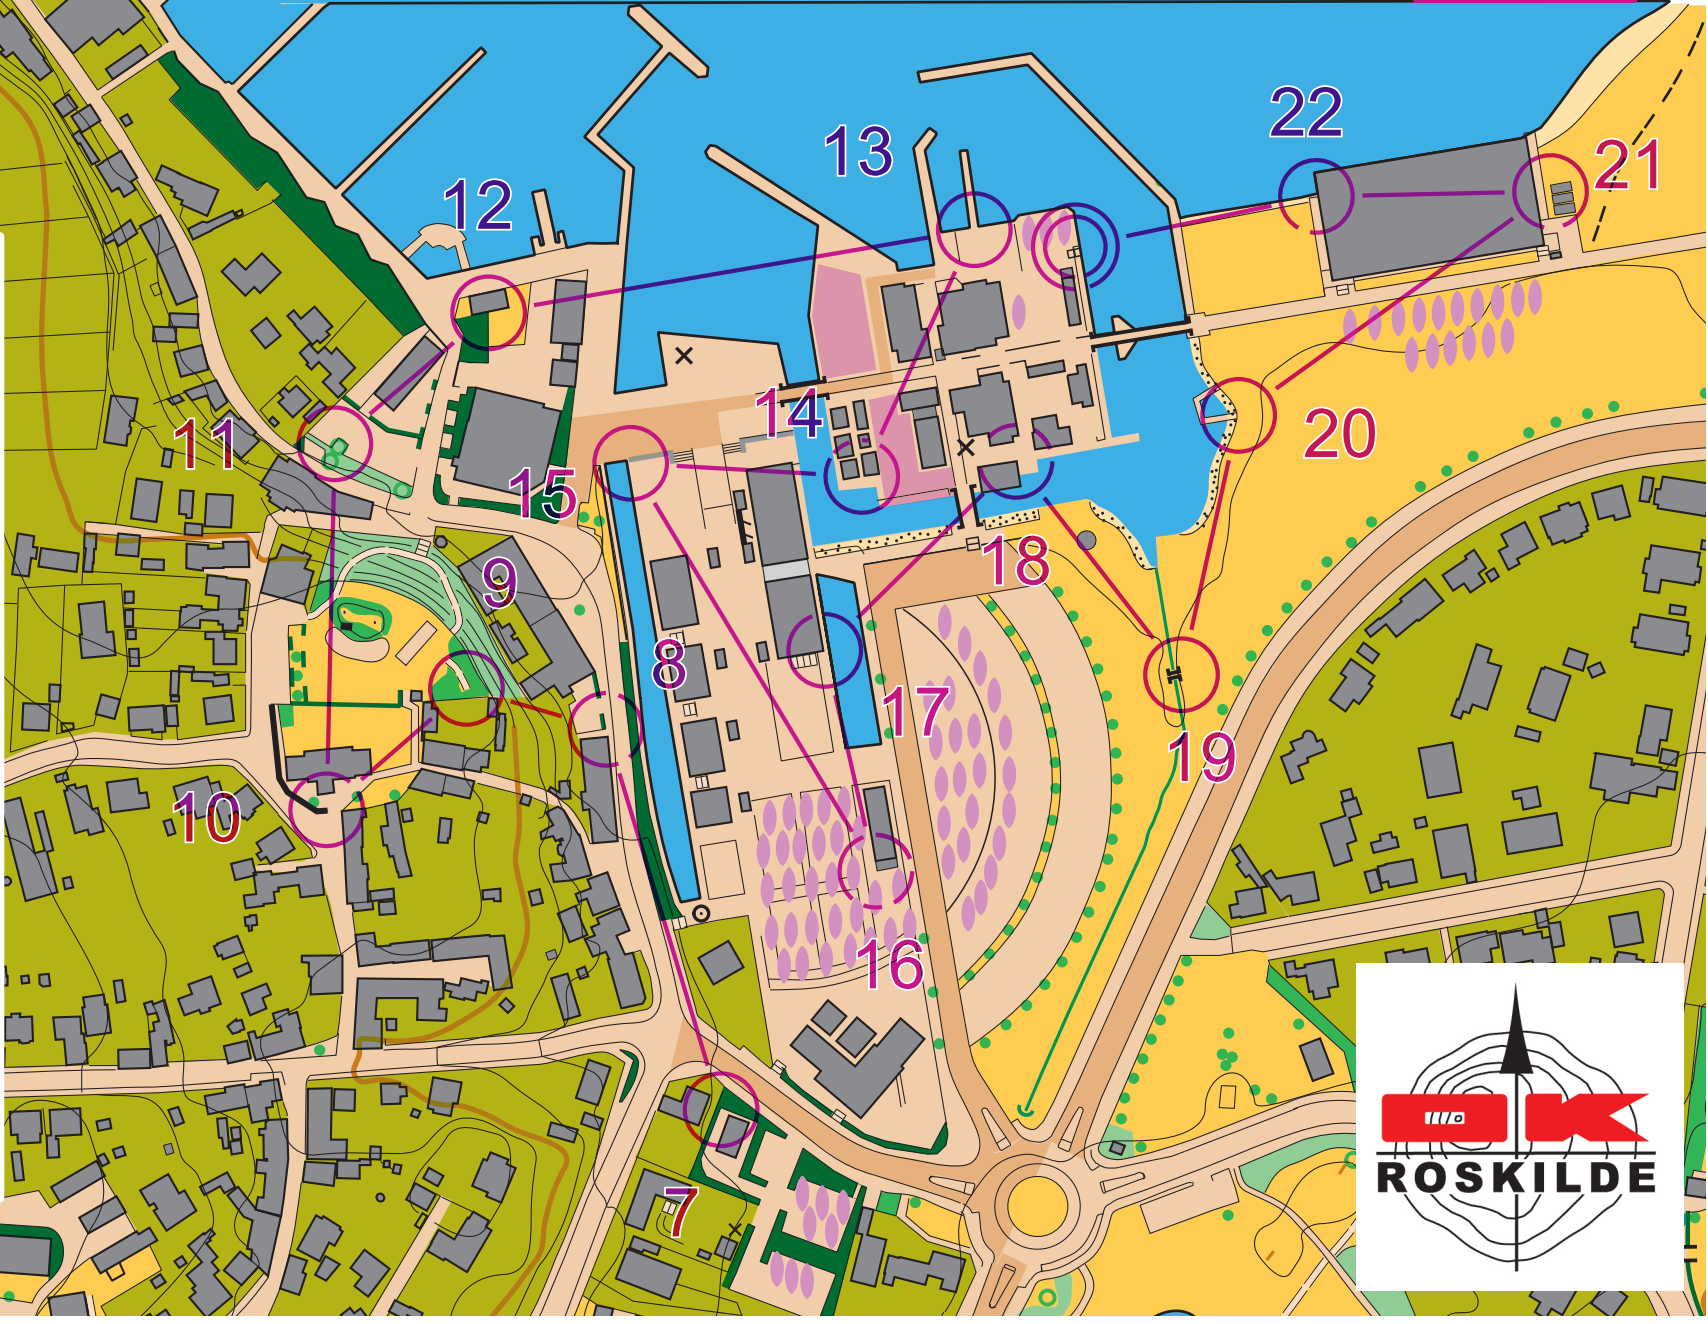

Målestok  
1 : 2.500

**Byløb 2. feb. 2021**

kort - 2		2,9 km		
8	50			
9	49			
10	48			
11	57			
12	56			
13	55			
14	60			
15	58			
16	52			
17	59			
18	54			
19	53			
20	62			
21	63			
22	61			

80 m

www.cadides.net 10.2.2 DK Roskilde  
Byløb, 2.feb.2021 R10.wcd