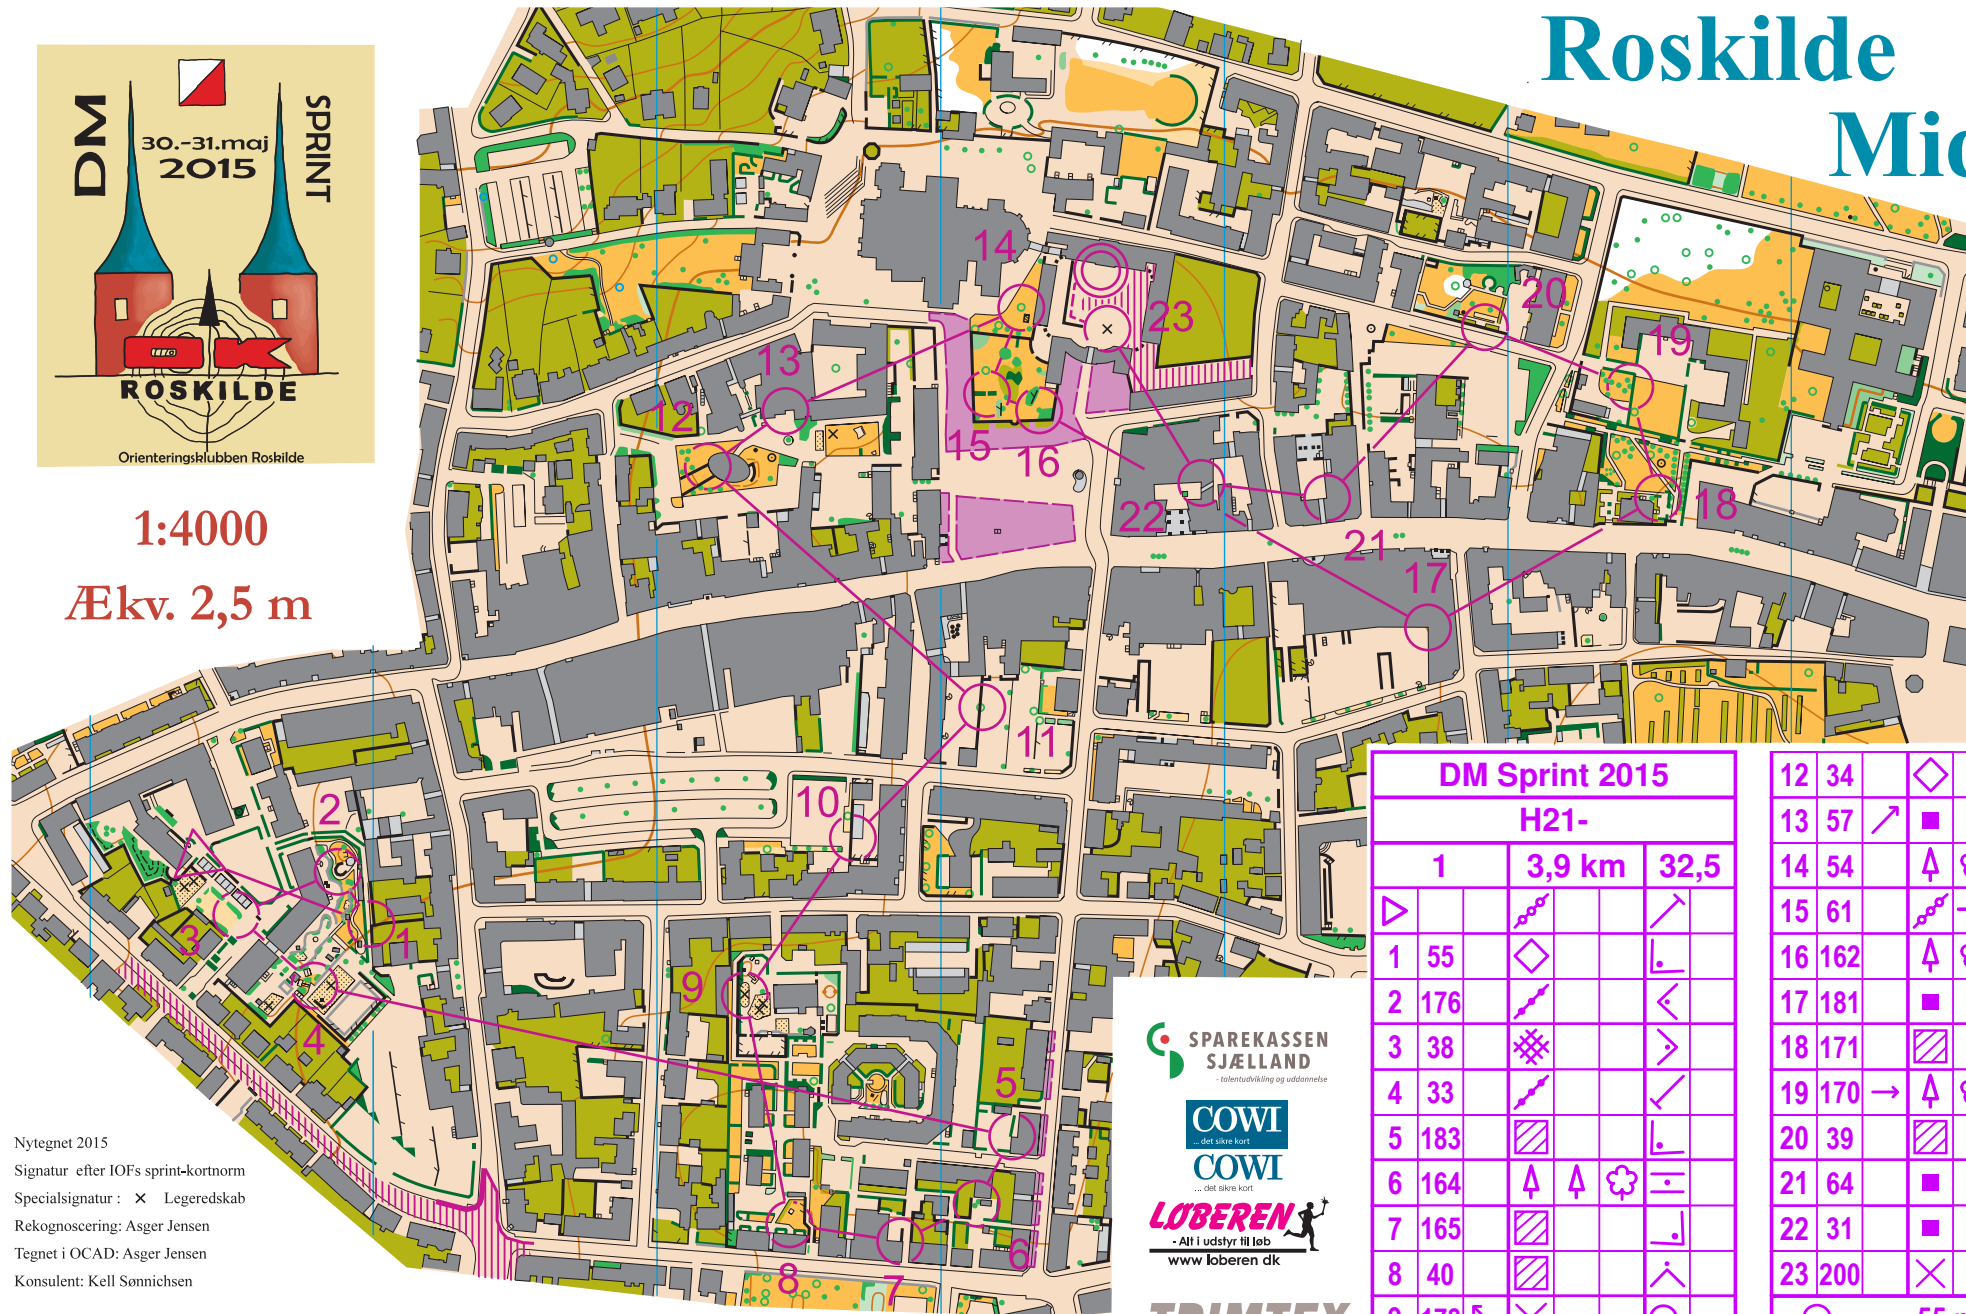

# Roskilde Midtby

1:4000

Ækv. 2,5 m

Bruges i tilfælde af Sport-Ident svigt

Bruges i tilfælde af Sport-Ident svigt

Bruges i tilfælde af Sport-Ident svigt

Nytegnet 2015  
 Signatur efter IOFs sprint-kortnorm  
 Specialsignatur: X Legeredskab  
 Rekognoscering: Asger Jensen  
 Tegnet i OCAD: Asger Jensen  
 Konsulent: Kell Sonnichsen

DM Sprint 2015			
H21-			
	1	3,9 km	32,5
▶		⚡	↗
1	55	◇	└
2	176	⚡	◀
3	38	⊗	▶
4	33	⚡	✓
5	183	▨	└
6	164	↑ ↑ ⊗	└
7	165	▨	└
8	40	▨	∧
9	178	↖ X	○
10	180	TT	└
11	158	↑ ⊗	○

12	34	◇		∧
13	57	↗	■	└
14	54	↑ ⊗		○
15	61	⚡	⊕	
16	162	↑ ⊗		○
17	181	■		└
18	171	▨		└
19	170	→ ↑ ⊗		○
20	39	▨		└
21	64	■		└
22	31	■		└
23	200	X		○