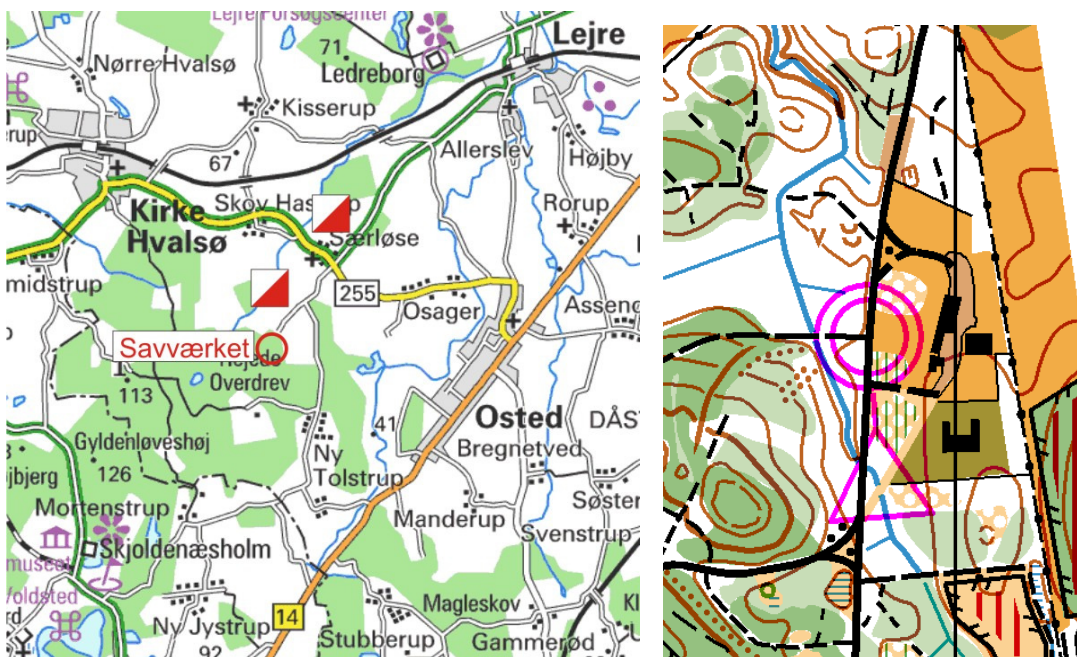

Instruktion VTR Ny Tolstrup søndag 30/11-2014

Mødested, parkering og stævneplads:

Savværket Ny Tolstrup

Afmærkning i rundkørsel i Særløse og ved vej ind til Savværket.

Parkering, Start og mål i absolut nærhed af savværket.

Adresse – til GPS brugere: Vernersmindevej 5, 4330 Hvalsø

Start mellem 10 og 11.

Mange hilsner og vi ses