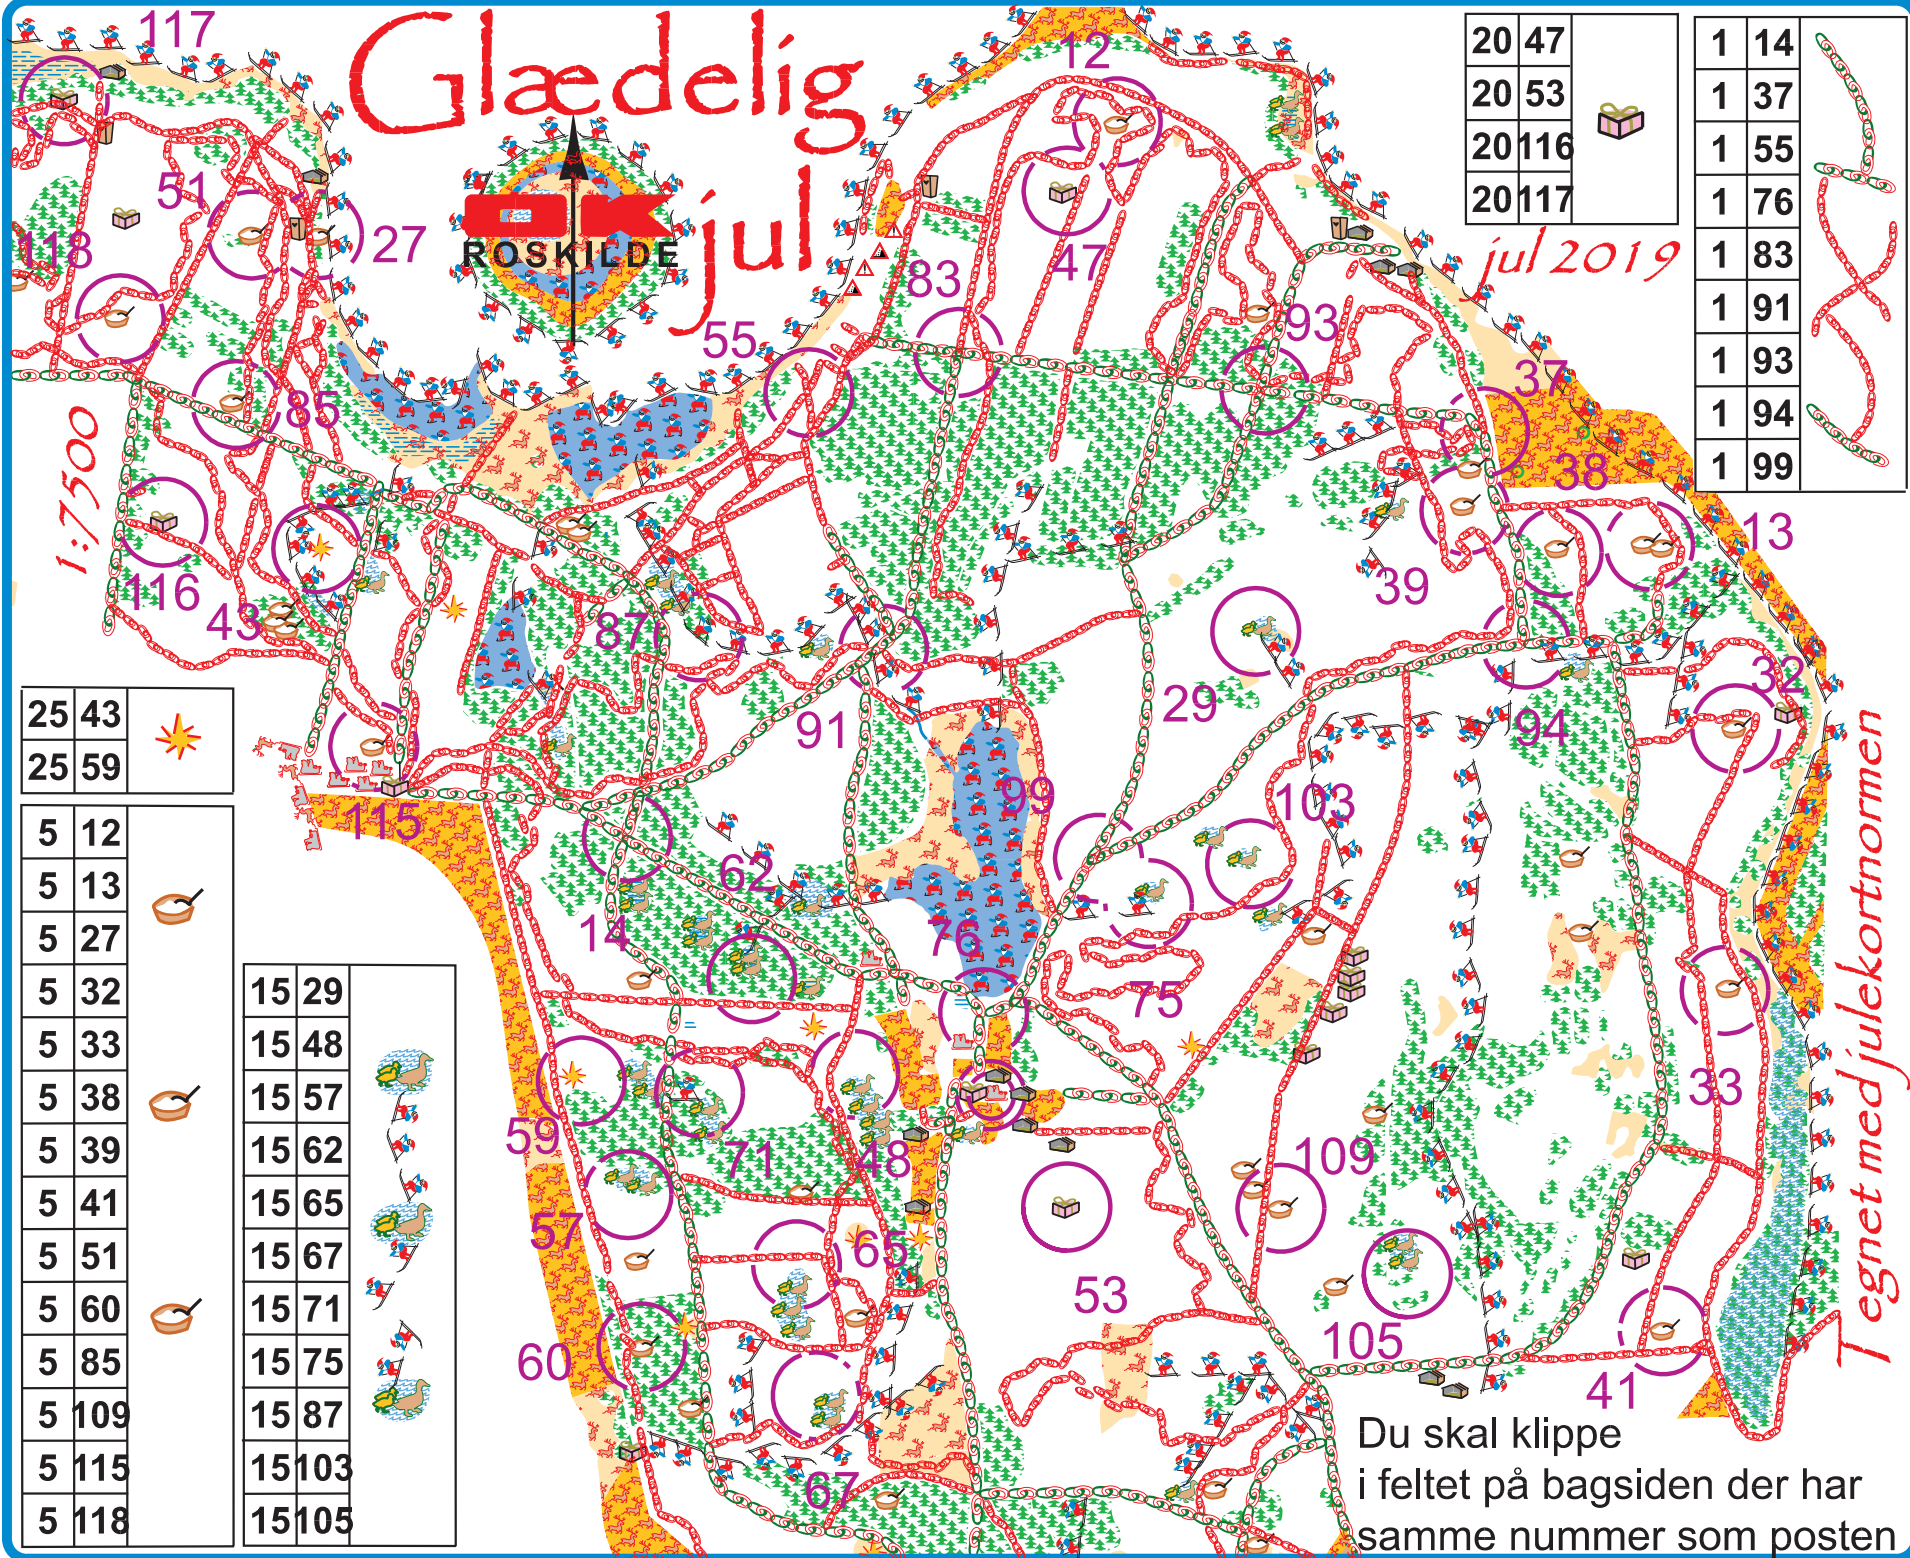

Glædelig Jul

ROSKILDE

20	47
20	53
20	116
20	117

1	14
1	37
1	55
1	76
1	83
1	91
1	93
1	94
1	99

25	43
25	59

5	12
5	13
5	27
5	32
5	33
5	38
5	39
5	41
5	51
5	60
5	85
5	109
5	115
5	118

15	29
15	48
15	57
15	62
15	65
15	67
15	71
15	75
15	87
15	103
15	105

Jul 2019

Tegnet med julekortnormen

Du skal klippe i feltet på bagsiden der har samme nummer som posten