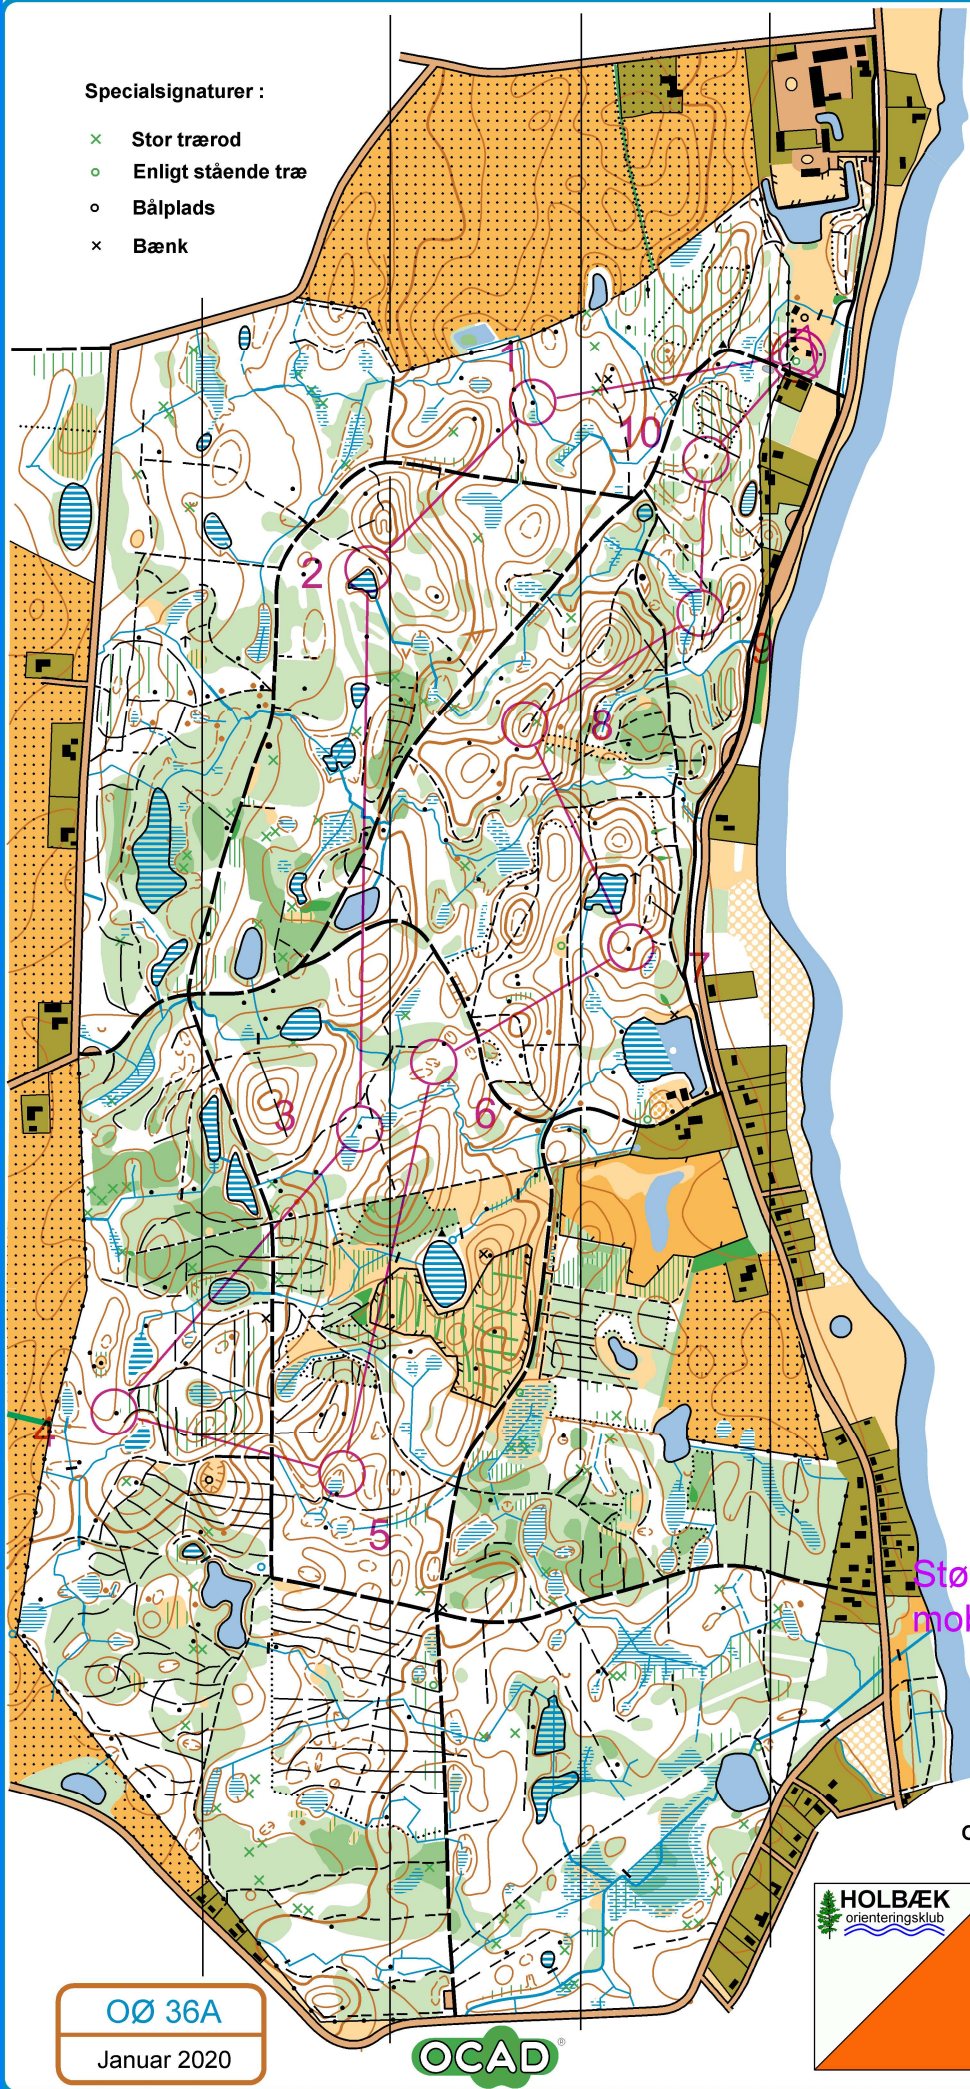

Find vej

ANNEBJERG SKOV

Målestok 1:10.000
Ækvidistance 2,5 m

Signaturer efter IOF's kortnorm

Seneste revision januar 2020

Kortsalg: Holbæk Orienteringsklub, kort@holbaekorienteringsklub.dk
www.holbaekorienteringsklub.dk

Skovtilladelse: Naturstyrelsen, Vestsjælland, Tlf. 72543000
www.naturstyrelsen.dk

Find vej i Annebjerg Skov

svært kort 4.1 km

▷					
1	33	▲			
2	29	≡			⊙
3	36	▲			
4	47				
5	40	⊖			⊙
6	41	⊖			
7	42	▲			
8	25	○			⊖
9	45	≡			⊙
10	46	▲			
		○	<	175 m	>

Reserverubrikker ved svigt af Sport Ident

1

2

3

Specialsignaturer :

- × Stor trærod
- Enligt stående træ
- Bålplads
- × Bænk

Ø 36A

Januar 2020