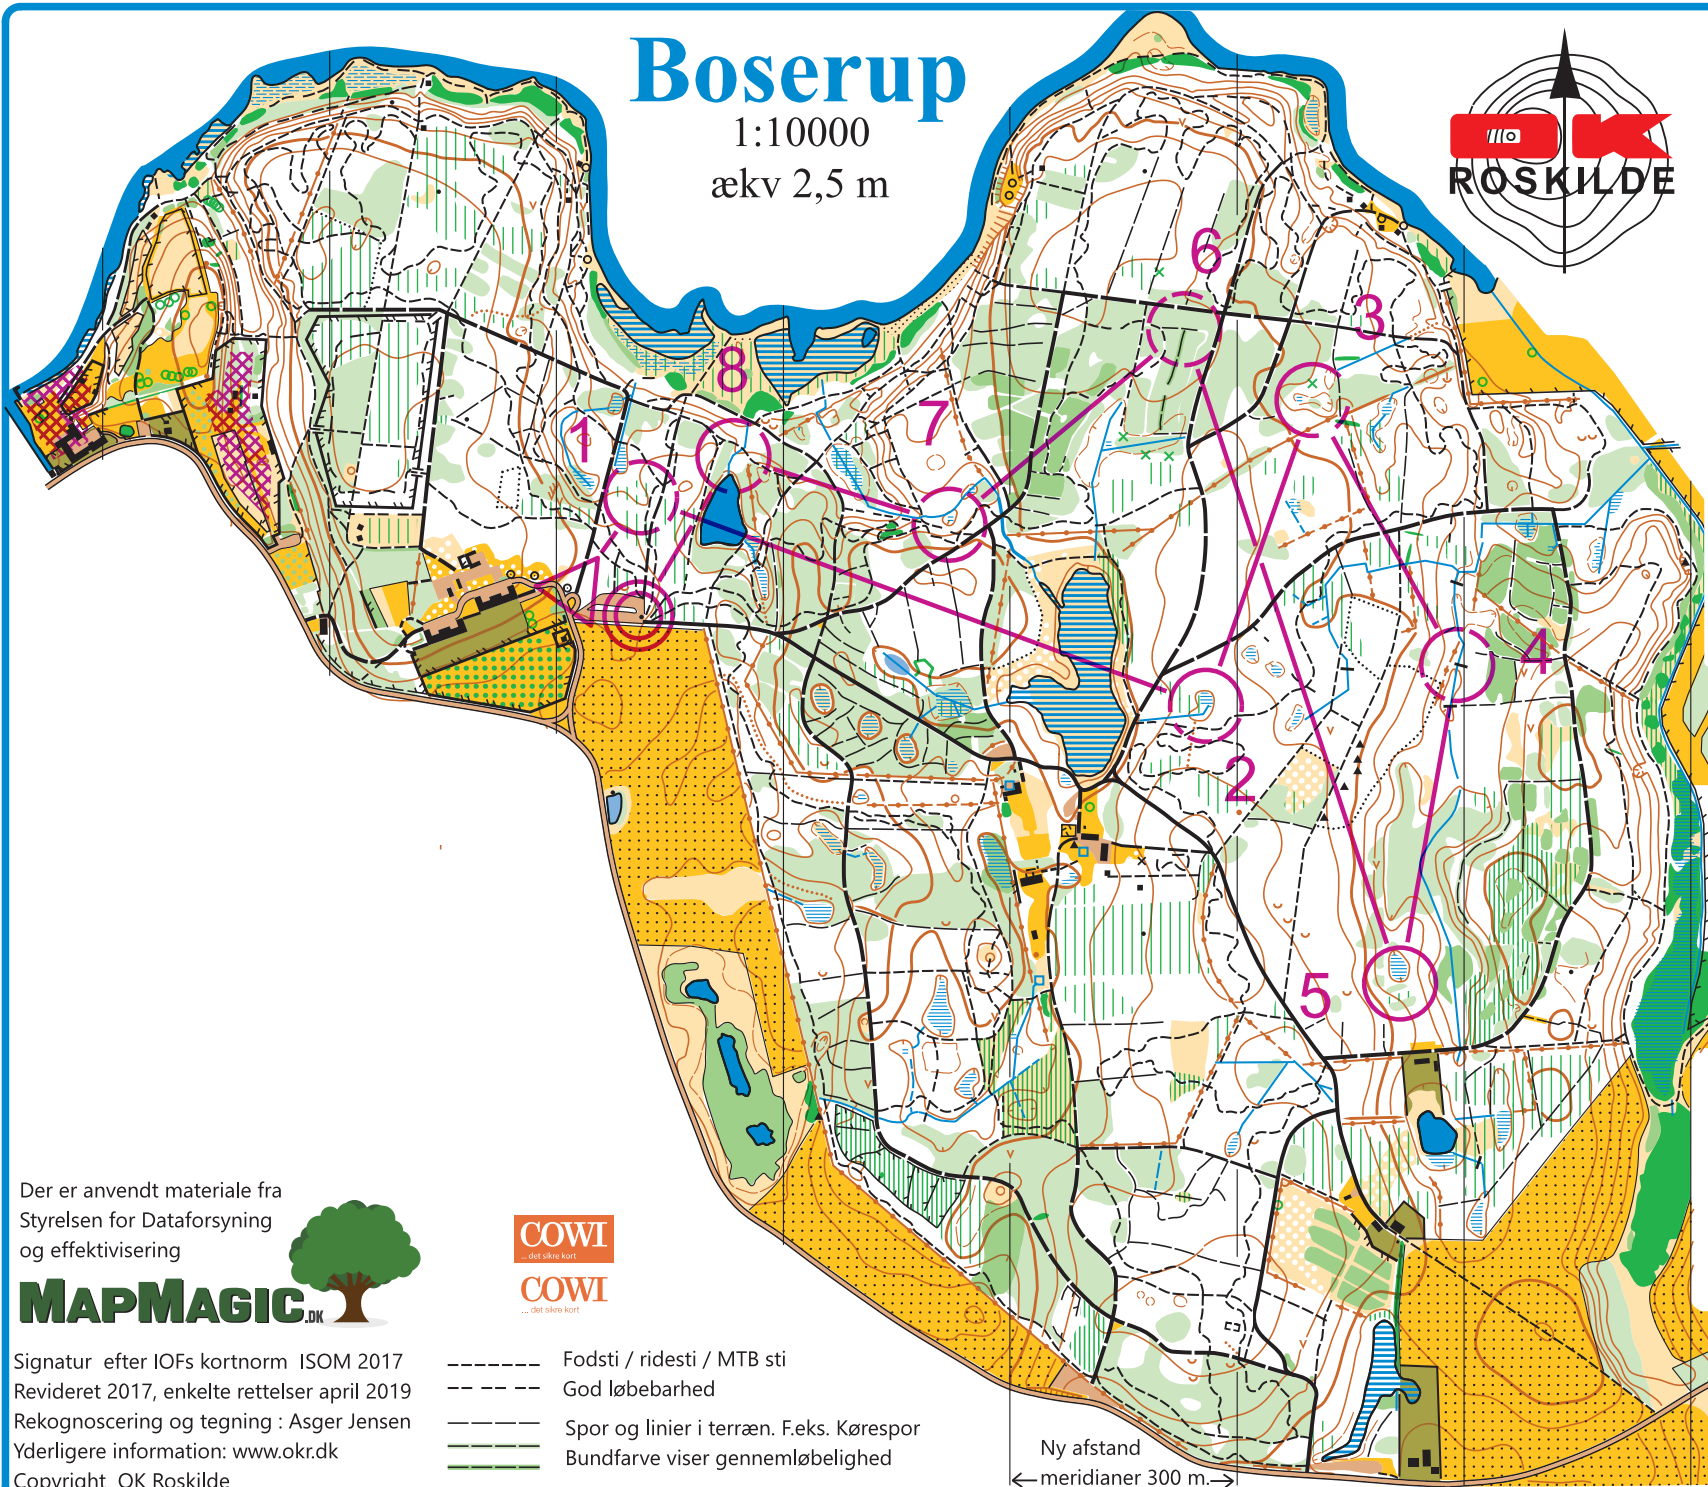

# Boserup

1:10000  
ækv 2,5 m

Corona-efterår				
Efterår-kort	4.1 km			
▷				
1	21	∩	—	
2	75	≡		⊙
3	25	≡	≡	≡
4	107	↗		
5	105	≡		⊙
6	22	↑	•••	∨
7	52	≡		⊙
8	89	↘	<	
		⊙ <	250 m	> ⊙

www.condes.net 10.1.4 OK Roskilde  
Boserup\_efterår20.wcd

- Fodsti / ridesti / MTB sti
- God løbebarhed
- Spor og linier i terræn. F.eks. Kørespor
- Bundfarve viser gennemløbelighed

Ny afstand  
← meridianer 300 m. →