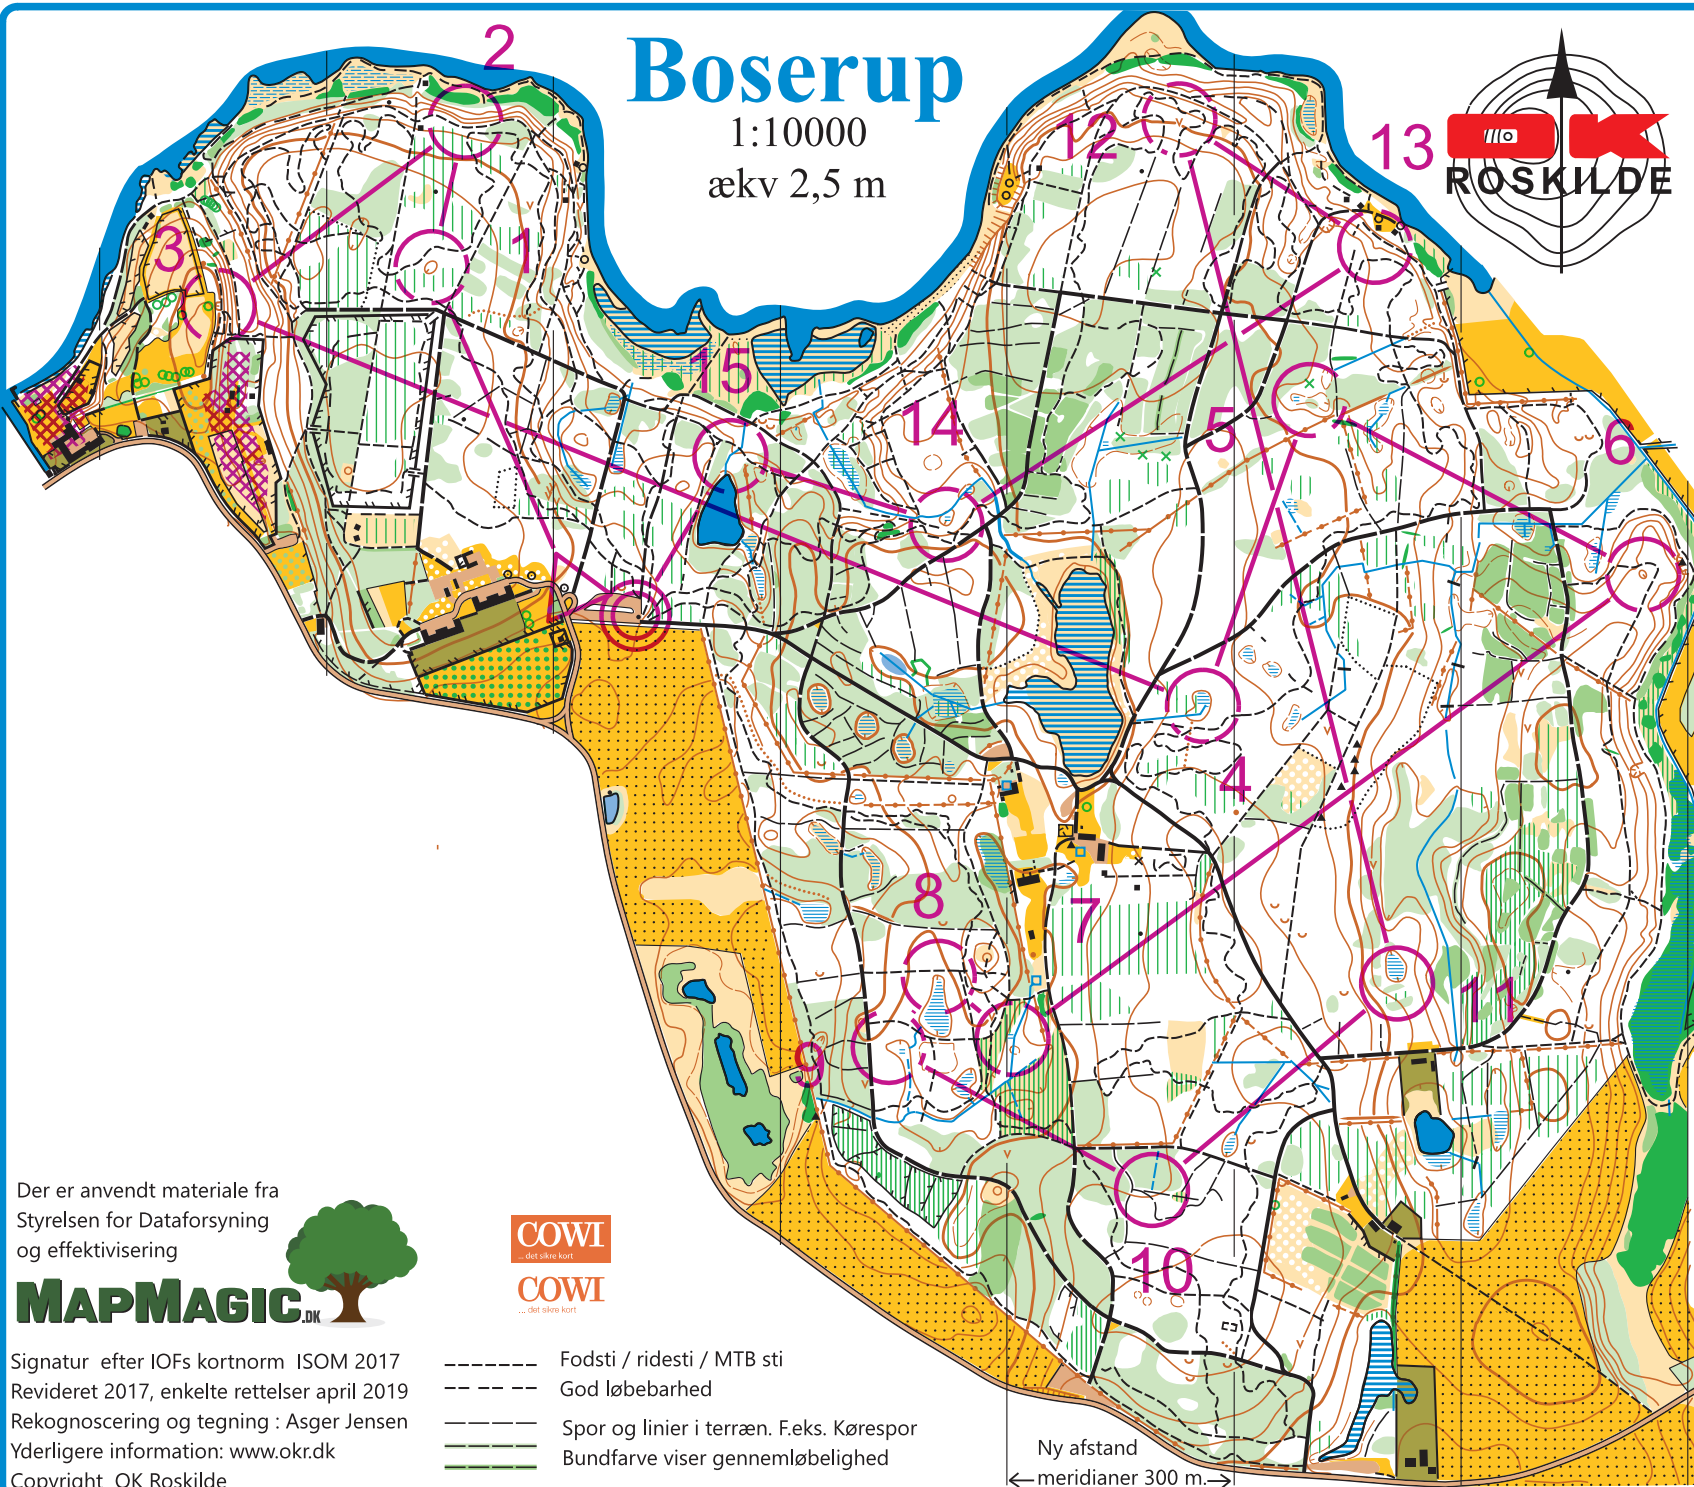

Boserup

1:10000
ækv 2,5 m

Corona-efterår				
Efterår-lang	8.2 km			
▷				
1	118	⊖		
2	81	∩		∥
3	26	⊕		
4	75	≡		⊙
5	25	≡	≡	∥
6	32	⊖		
7	49	⊕	≡	Y
8	65	≡		⊙
9	74	∩		
10	66	⊕		∥
11	105	≡		⊙
12	12	∨		
13	102	∩		
14	52	≡		⊙
15	89	⊕		<
		⊙	250 m	⊙

- Fodsti / ridesti / MTB sti
- - - - - God løbebarhed
- Spor og linier i terræn. F.eks. Kørespor
- Bundfarve viser gennemløbelighed

Ny afstand
← meridianer 300 m. →