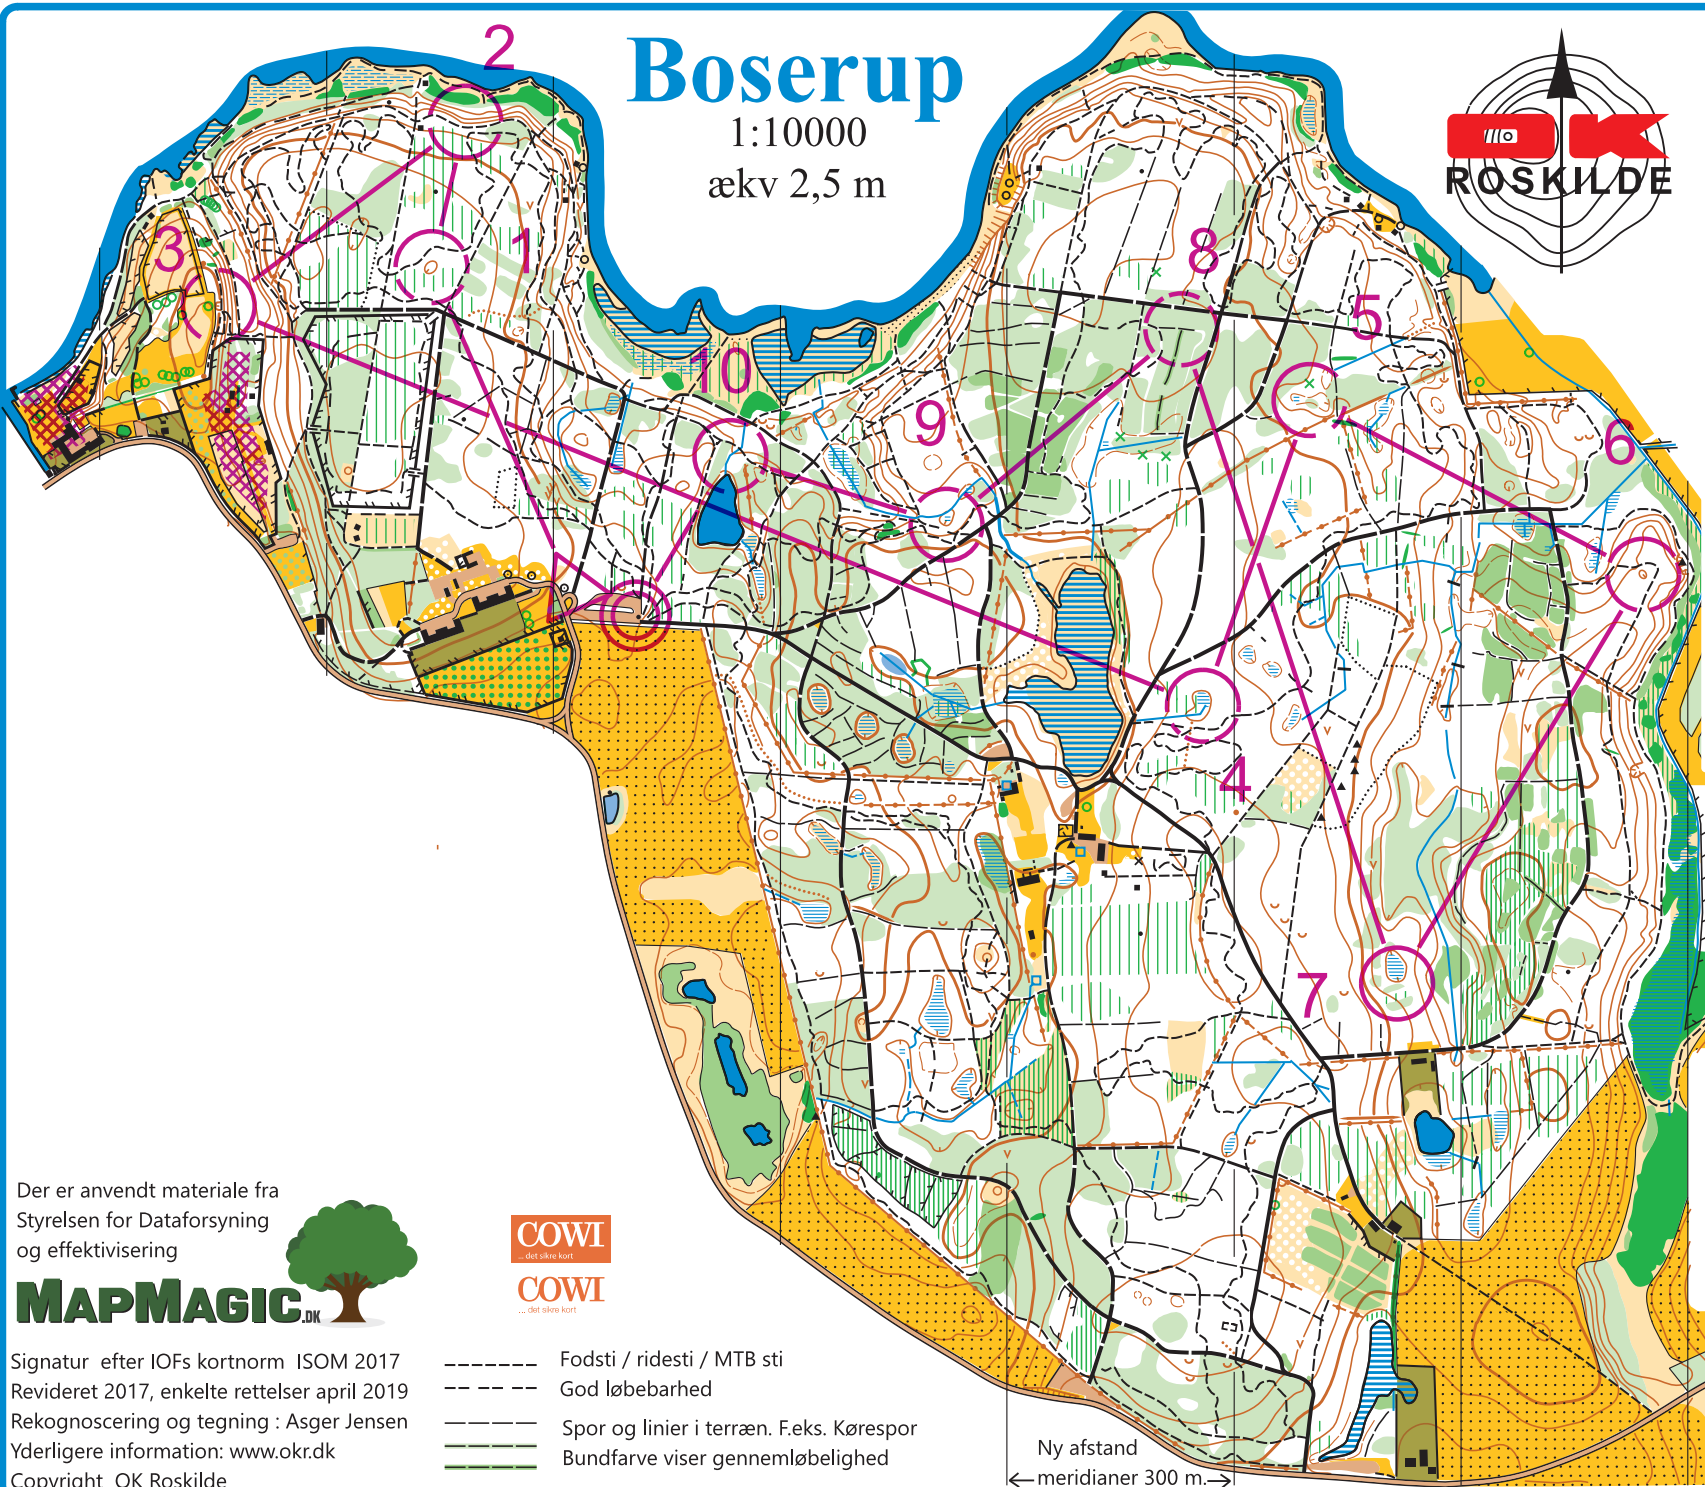

Boserup

1:10000
ækv 2,5 m

Corona-efterår			
Efterår-mellem	5.9 km		
▷			
1	118	⊖	
2	81	∩	
3	26	⊕	
4	75	≡	○
5	25	≡ ≡	
6	32	⊖	
7	105	≡	⊙
8	22	···	Y
9	52	≡	⊙
10	89	≡	<
		○ <	> ○
		250 m	

www.condes.net 10.1.4 OK Roskilde
Boserup_efterår20.wcd

- Fodsti / ridesti / MTB sti
- God løbebarhed
- Spor og linier i terræn. F.eks. Kørespor
- Bundfarve viser gennemløbelighed

Ny afstand
← meridianer 300 m. →