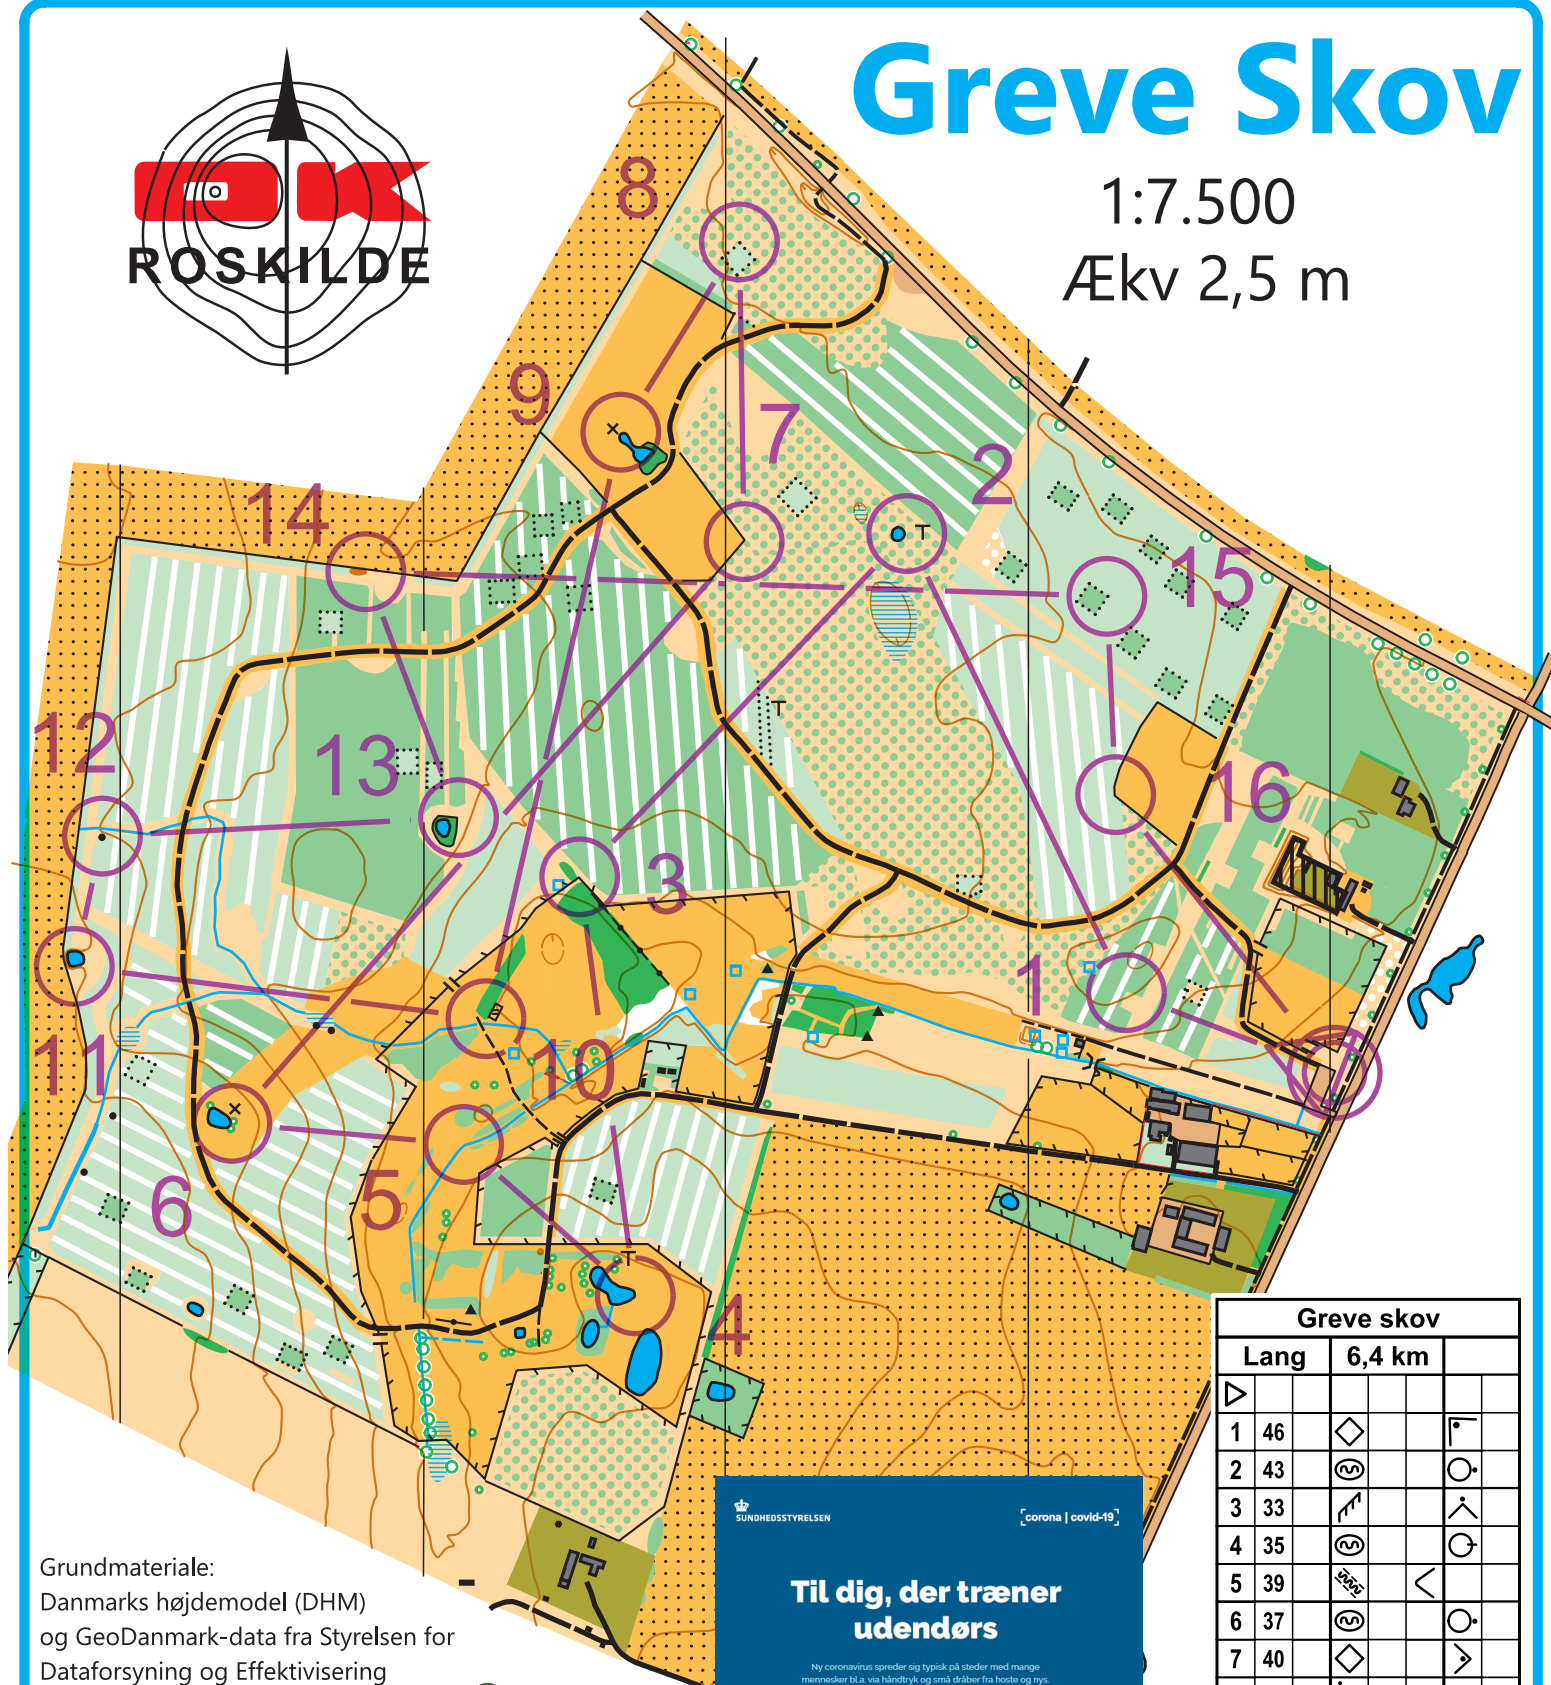

Greve Skov

1:7.500
Ækv 2,5 m

Grundmateriale:
Danmarks højdemodel (DHM)
og GeoDanmark-data fra Styrelsen for
Dataforsyning og Effektivisering
og Danske kommuner

MAPMAGIC.DK

Signatur efter IOFs kortnorm ISOM 2017

Specialsignatur: x Bord/bænke sæt

Nytegnet marts 2020

Rekognoscering og tegning: Janne Brunstedt

Yderligere information: www.okr.dk

Copyright OK Roskilde

SUNDHEDSSTYRELSEN [corona | covid-19]

Til dig, der træner udendørs

Ny coronavirus spredter sig tydeligt på steder med mange mennesker bl.a. via håndtryk og små dråber fra hoste og nys. Beskyt dig selv og andre med disse gode råd

- **Bliv hjemme** hvis du har symptomer på luftvejsinfektioner
- **Hold afstand** og undgå kontaktpoint. Overvej om du kan lave andre øvelser i stedet
- **Undgå at dele mad** med andre
- **Hav god håndhygiejne** – vask hænder når du møder op, og inden du går hjem
- **Brug dine egne redskaber** og tæpper – rengør dem ofte og del ikke med andre, heller ikke drikkevarer

coronasmitte.dk sst.dk/corona

Greve skov				
Lang	6,4 km			
1	46	◇		┌
2	43	⊗		○
3	33	↖		∧
4	35	⊗		○
5	39	⊗	<	
6	37	⊗		○
7	40	◇		>
8	42	⋯		∧
9	41	⊗		○
10	34	⊗		∨
11	38	⊗		○
12	45	▲		
13	47	⊗		└
14	31	●		○
15	36	⊗		>
16	44	◇		<
		○ <	350 m	> ⊙