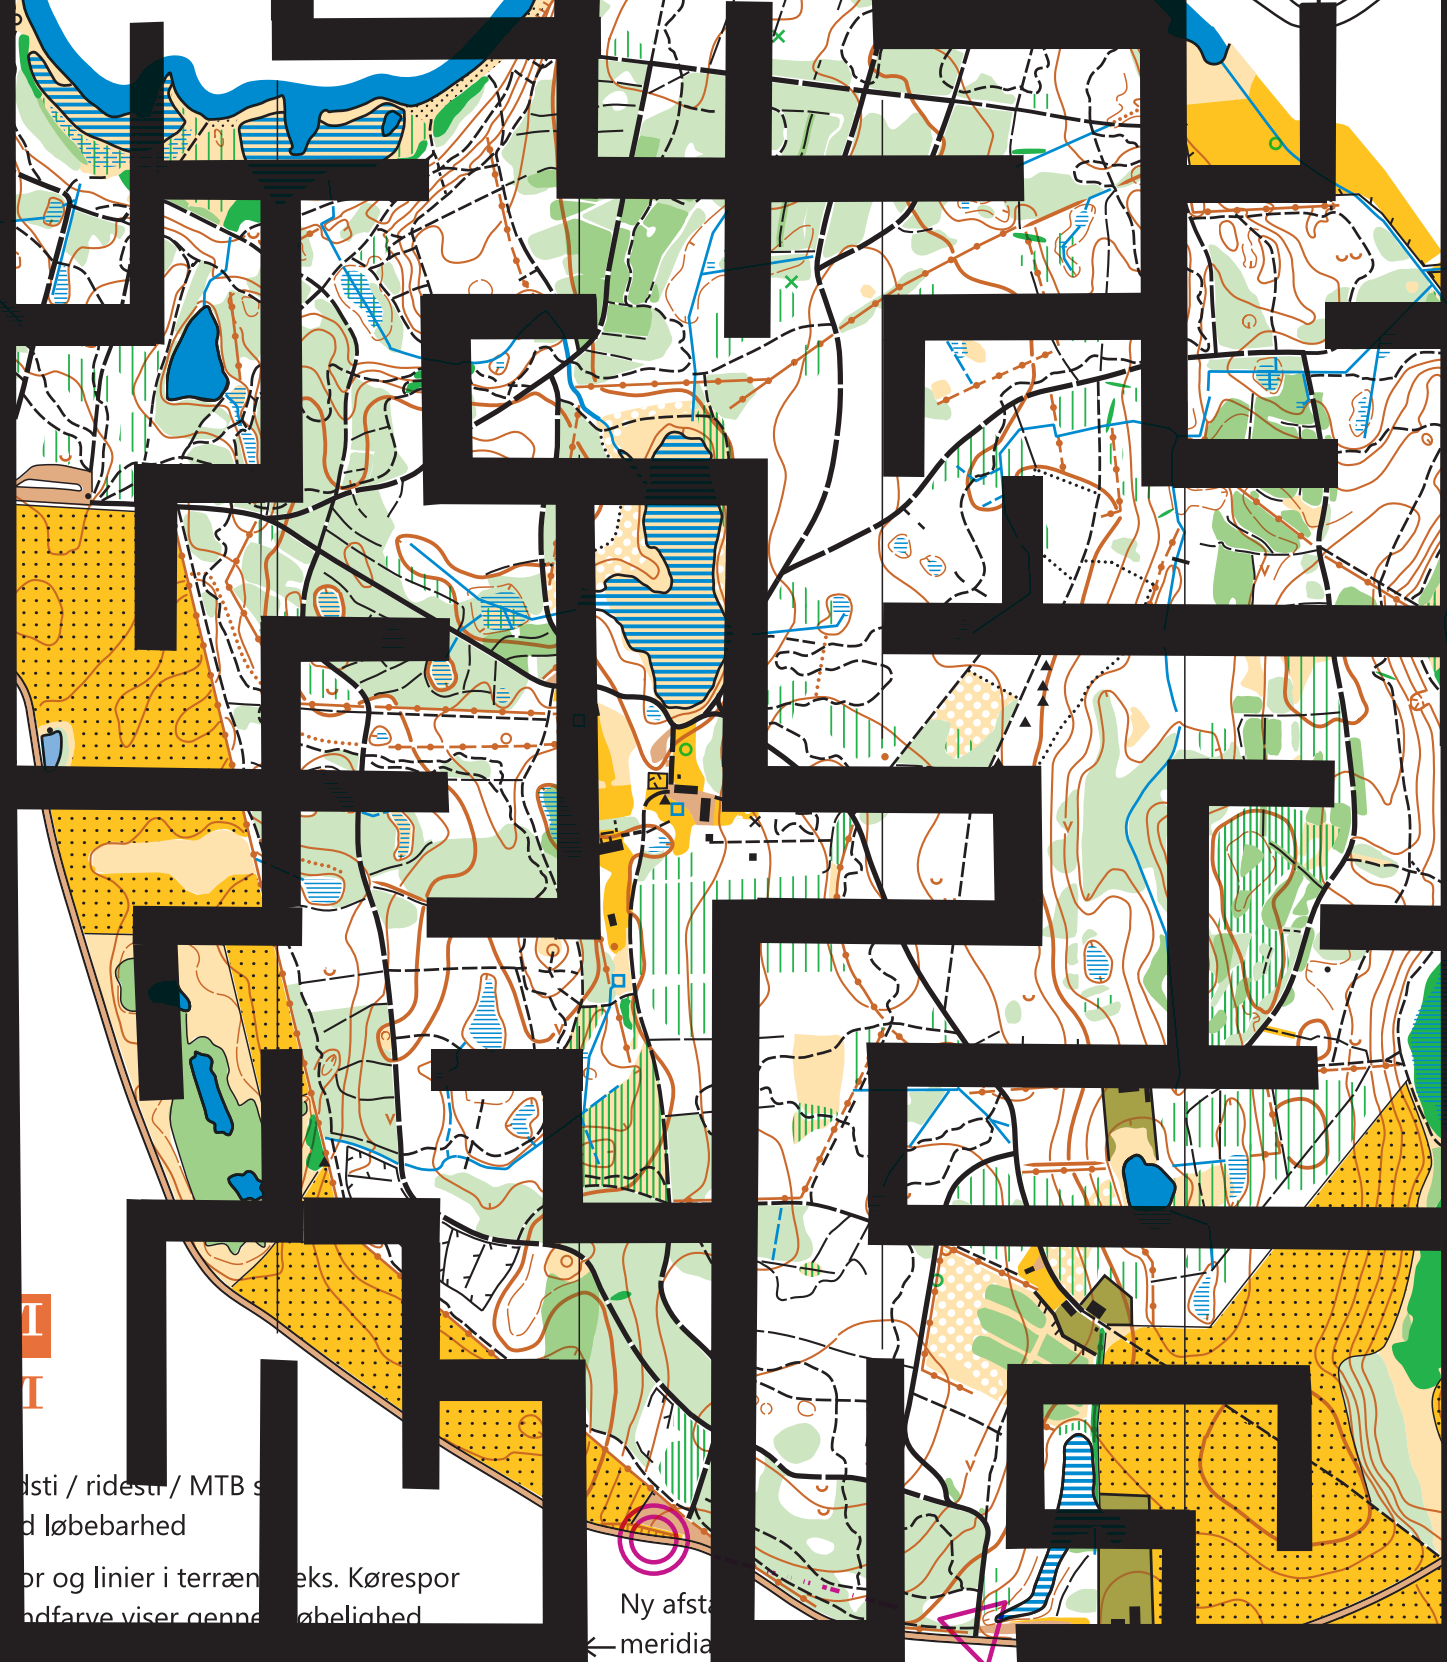

Boserup

1:7.500 5 m

OK ROSKILDE

OK sikre OK sikre

sti / ridestri / MTB sti
løbebarhed
spor og linier i terrænet eks. Kørespor
farve viser gennemløbelighed

Ny afst
← meridia

Løb fra start til mål gennem labyrinten uden at røre væggene (Kort: 3,5-4 km)