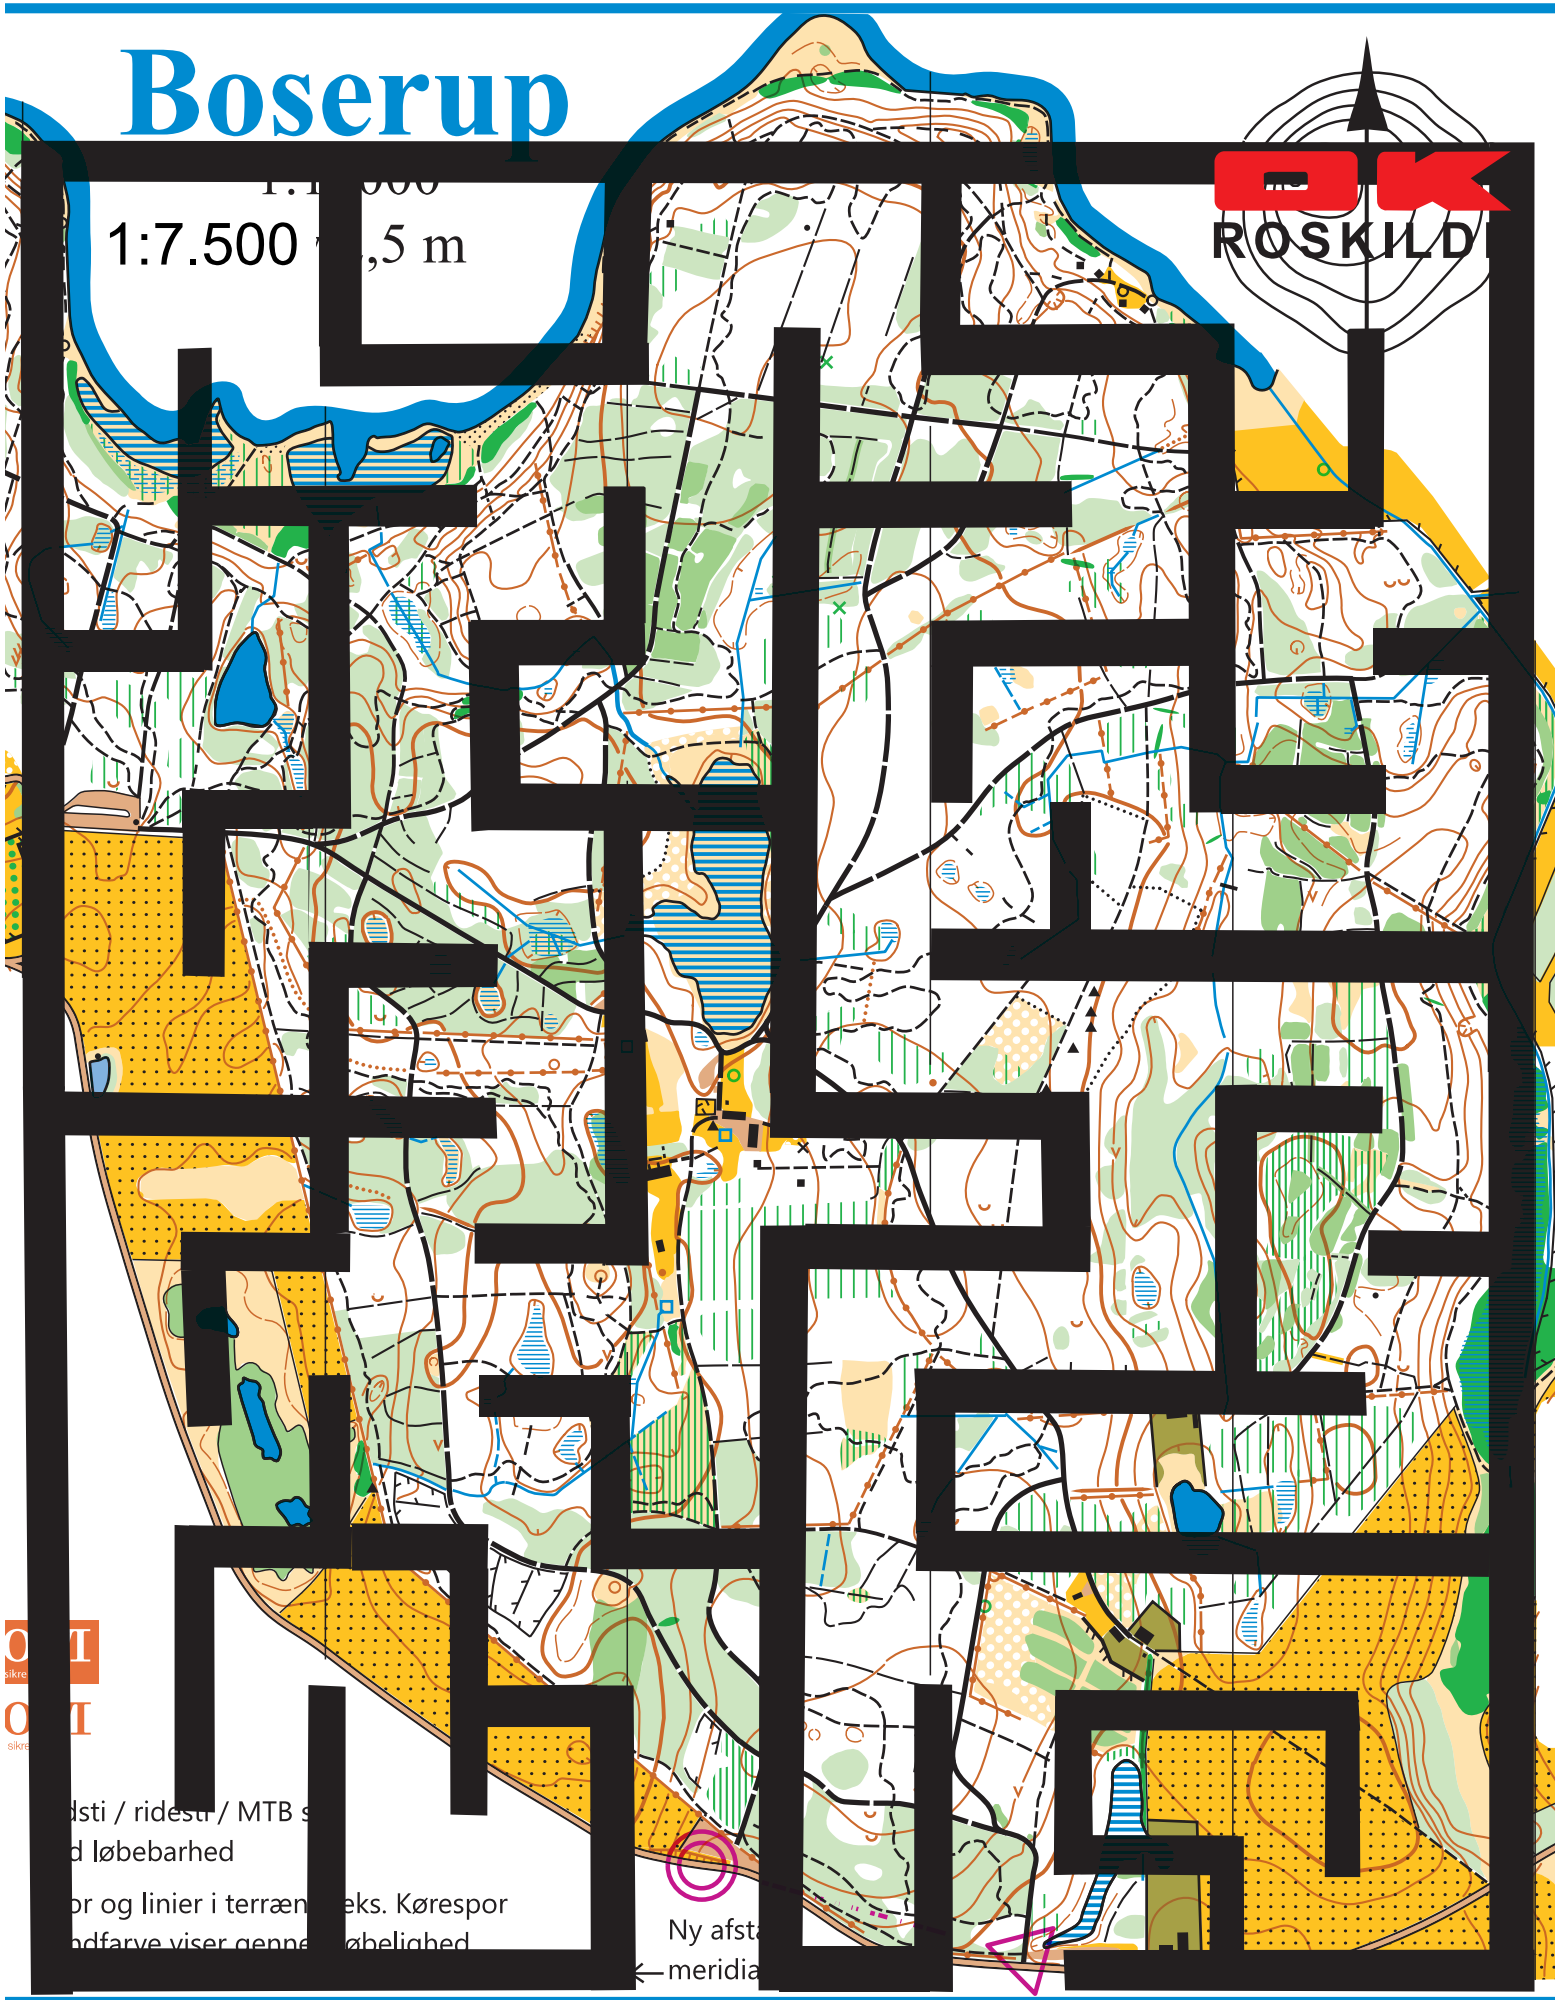

# Boserup

1:7.500 5 m

OK ROSKILDE

OK sikre OK sikre

sti / ridestri / MTB sti  
løbbarhed  
og linier i terræn. Kørespor  
farve viser gennemløbelighed

Ny afst  
← meridia

Løb fra start til mål gennem labyrinten uden at røre væggene (Lang 4,5-5 km)