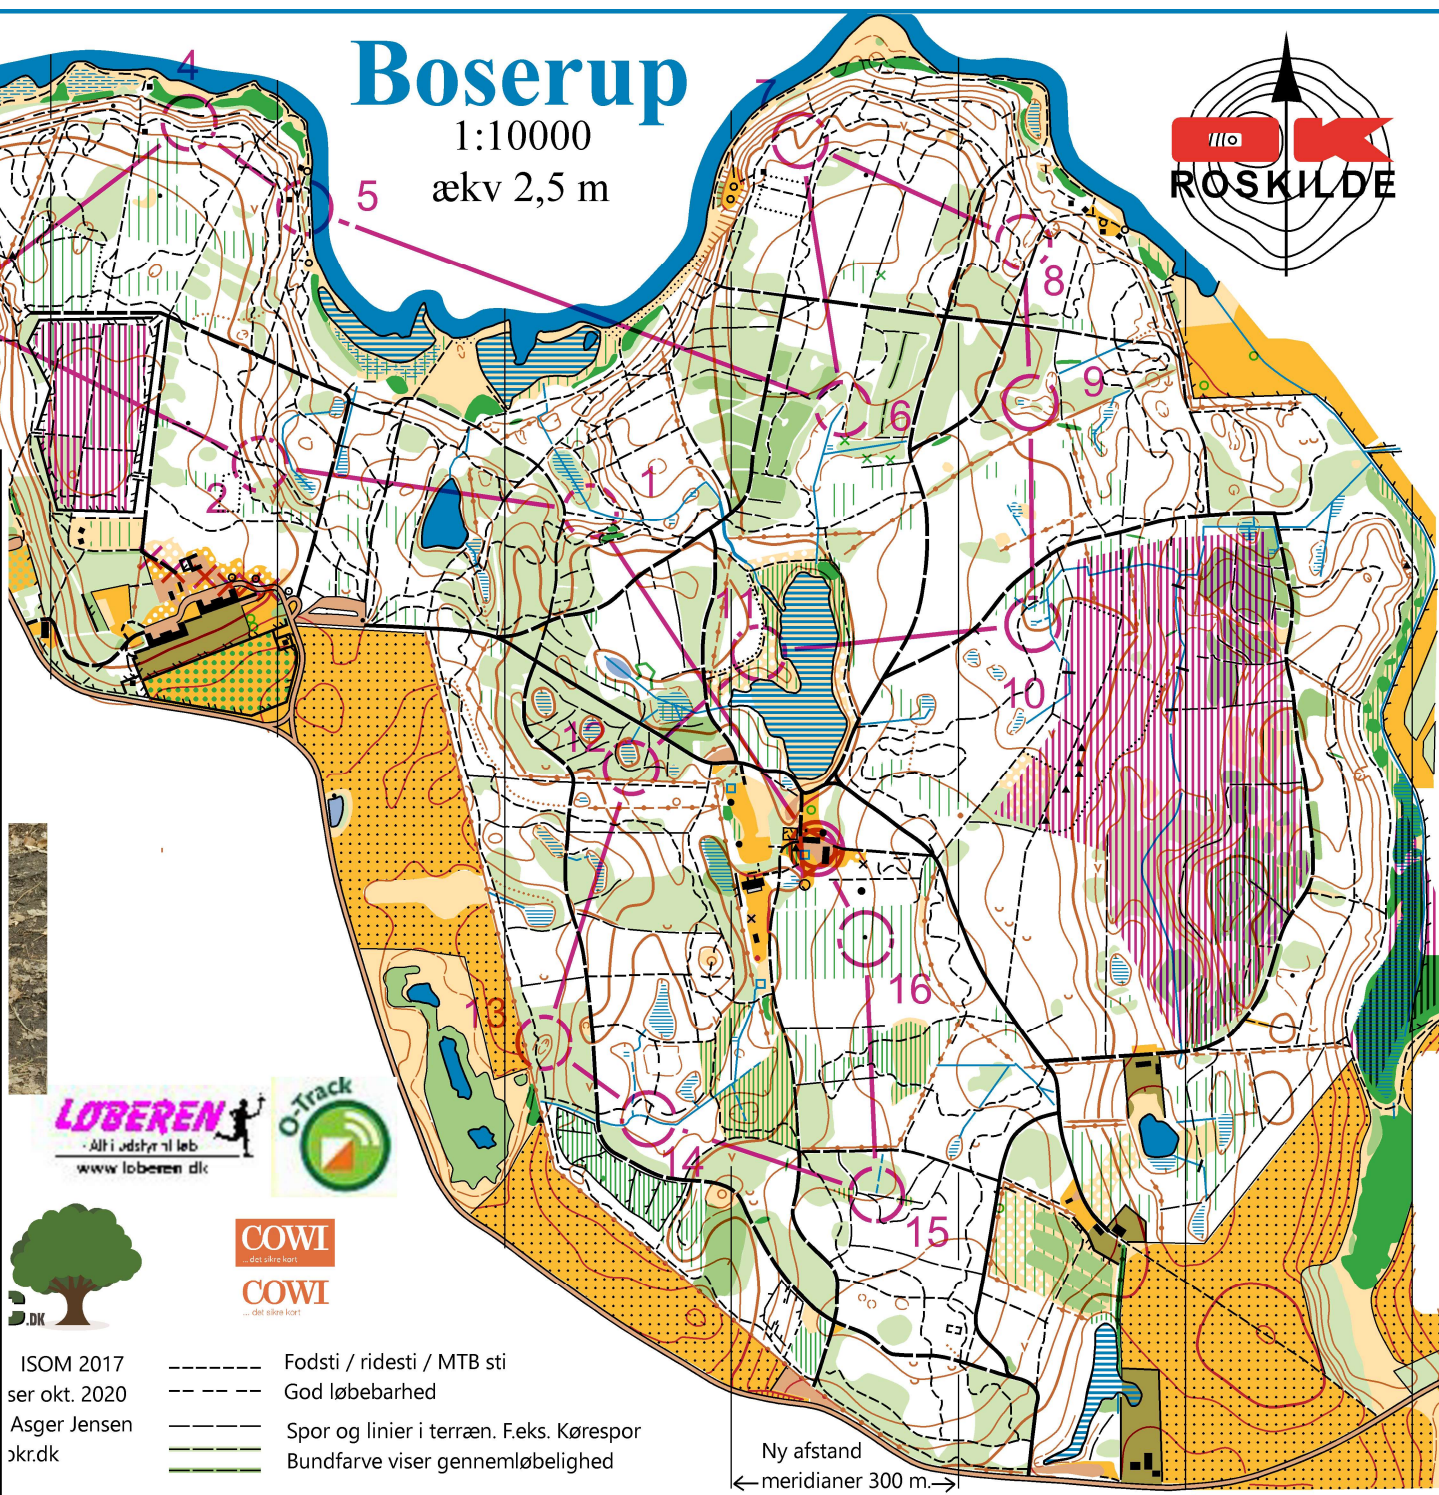

Boserup

1:10000

ækv 2,5 m

20	10
19	9
18	8
17	7
16	6
15	5
14	4
13	3
12	2
11	1

Løb i Boserup			
13 lang	5,9 km		
▷			
1	87		<
2	119	↓	∩
3	26		
4	81		
5	27	∩	
6	11		↑
7	7		
8	101		
9	25		
10	120		○
11	100	⋯	<
12	62		○
13	60	○	○
14	73		
15	66		⊥
16	53	▲	
○	140 m		○

LOBEREN
 - Alt i udstyr til løb
www.loberen.dk

O-Track

COWI
 ... det sikre kort

COWI
 ... det sikre kort

- ISOM 2017
 ser okt. 2020
 Asger Jensen
 skr.dk
- Fodsti / ridesti / MTB sti
 - God løbebarhed
 - Spor og linier i terræn. F.eks. Kørespor
 - Bundfarve viser gennemløbelighed

Ny afstand
 ← meridianer 300 m. →