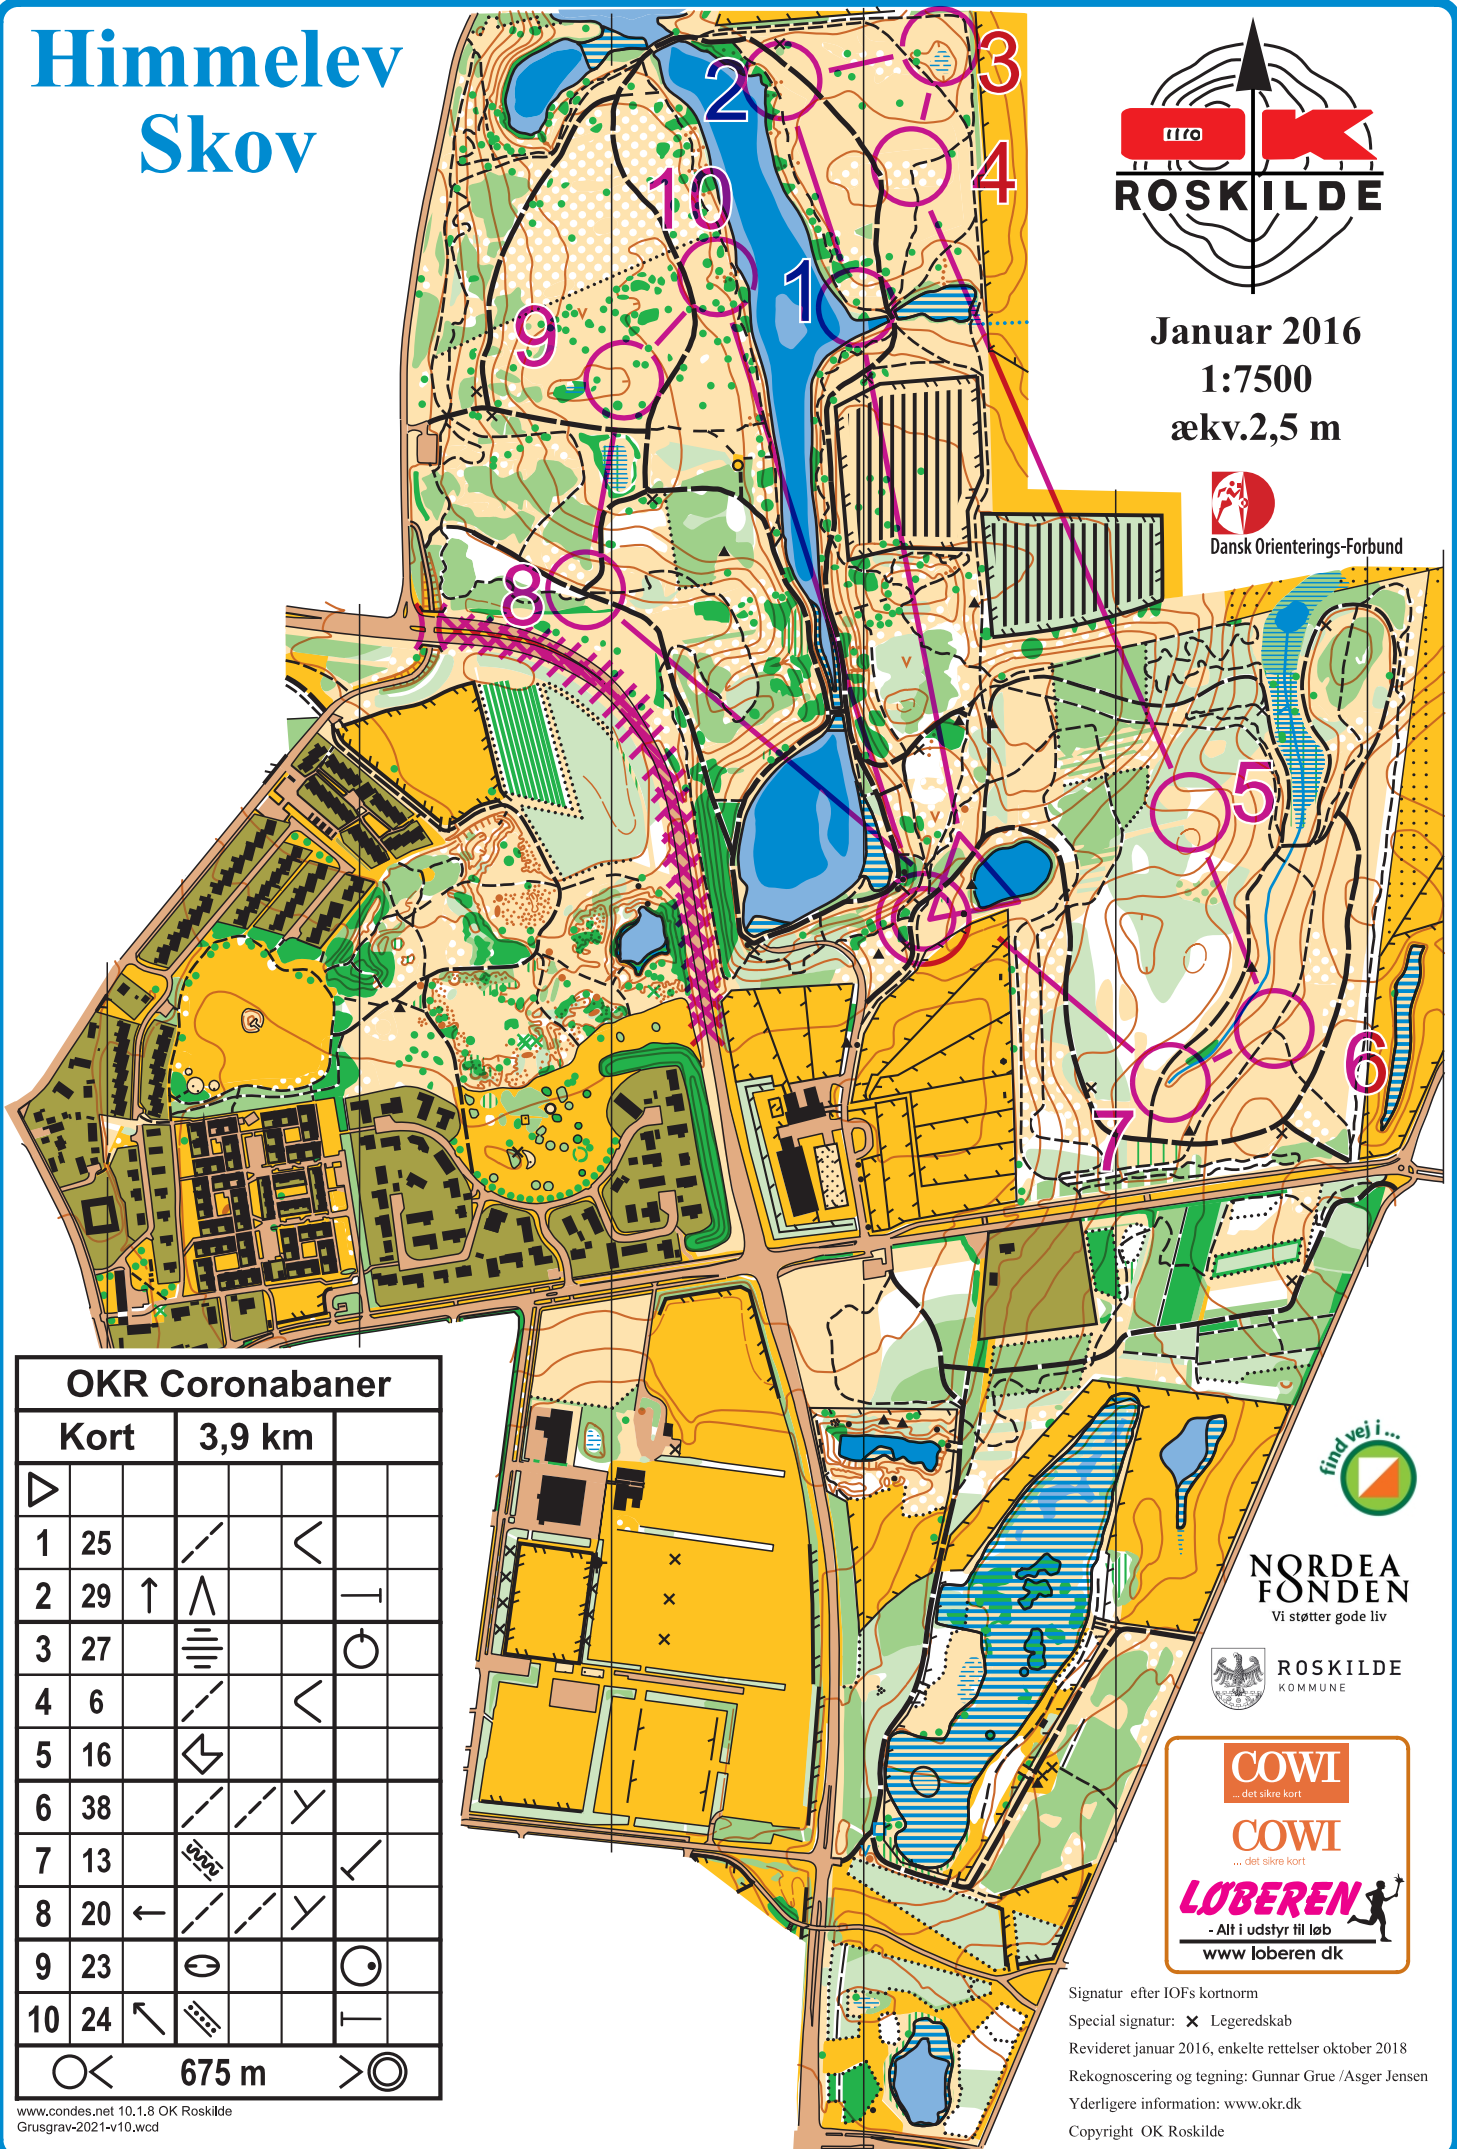

Himmelev Skov

Januar 2016
1:7500
ækv. 2,5 m

Dansk Orienterings-Forbund

OKR Coronabaner				
Kort		3,9 km		
▷				
1	25	↘	<	
2	29	↑	∧	┊
3	27	≡		○
4	6	↘	<	
5	16	↙		
6	38	↘	Y	
7	13	⚡		┊
8	20	←	↘	Y
9	23	⊖		⊙
10	24	↖	▨	┊
○	<	675 m	>	⊙

**NORDEA
FONDEN**
Vi støtter gode liv

**ROSKILDE
KOMMUNE**

COWI
... det sikre kort

COWI
... det sikre kort

LØBEREN
- Alt i udstyr til løb
www.loberen.dk

Signatur efter IOFs kortnorm
Special signatur: X Legeredskab
Revideret januar 2016, enkelte rettelser oktober 2018
Rekognoscering og tegning: Gunnar Grue /Asger Jensen
Yderligere information: www.okr.dk
Copyright OK Roskilde