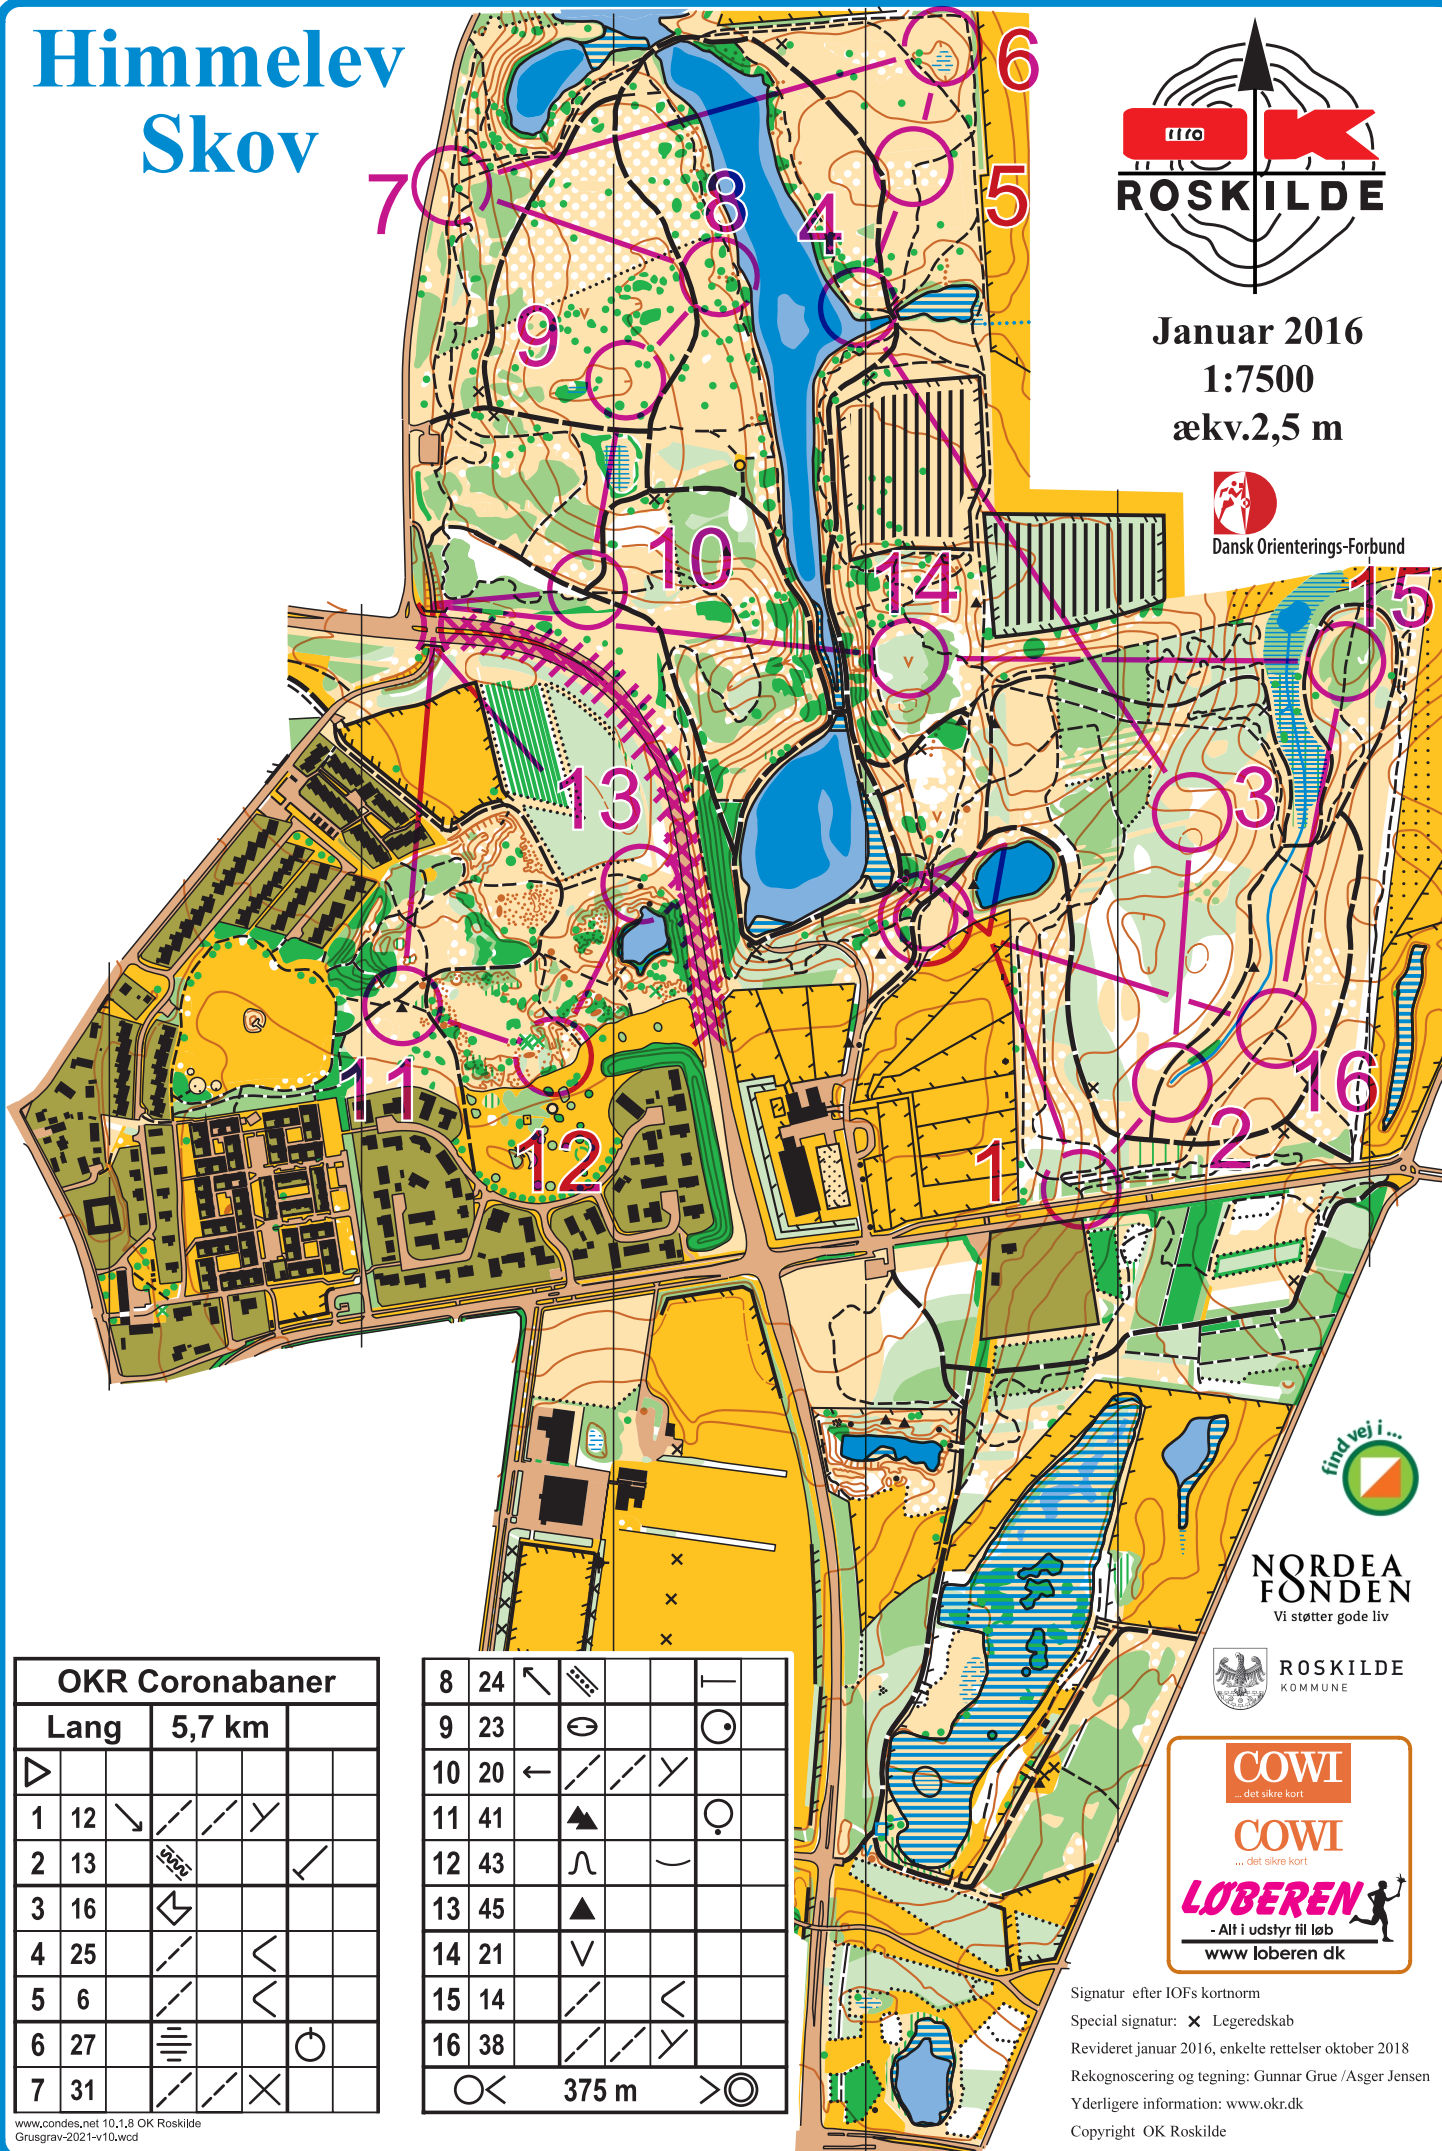

# Himmelev Skov

Januar 2016  
1:7500  
ækv. 2,5 m

Dansk Orienterings-Forbund

**NORDEA FONDEN**  
Vi støtter gode liv

**ROSKILDE**  
KOMMUNE

**COWI**  
... det sikre kort

**COWI**  
... det sikre kort

**LØBEREN**  
- Alt i udstyr til løb  
www.loberen.dk

OKR Coronabaner				
Lang	5,7 km			
1	12	↘	↗	↖
2	13	↘	↗	↖
3	16	↘	↗	↖
4	25	↘	↗	↖
5	6	↘	↗	↖
6	27	↘	↗	↖
7	31	↘	↗	↖

8	24	↖	↗	↘	↙	↕
9	23	↖	↗	↘	↙	↕
10	20	←	↗	↘	↙	↕
11	41	↖	↗	↘	↙	↕
12	43	↖	↗	↘	↙	↕
13	45	↖	↗	↘	↙	↕
14	21	↖	↗	↘	↙	↕
15	14	↖	↗	↘	↙	↕
16	38	↖	↗	↘	↙	↕