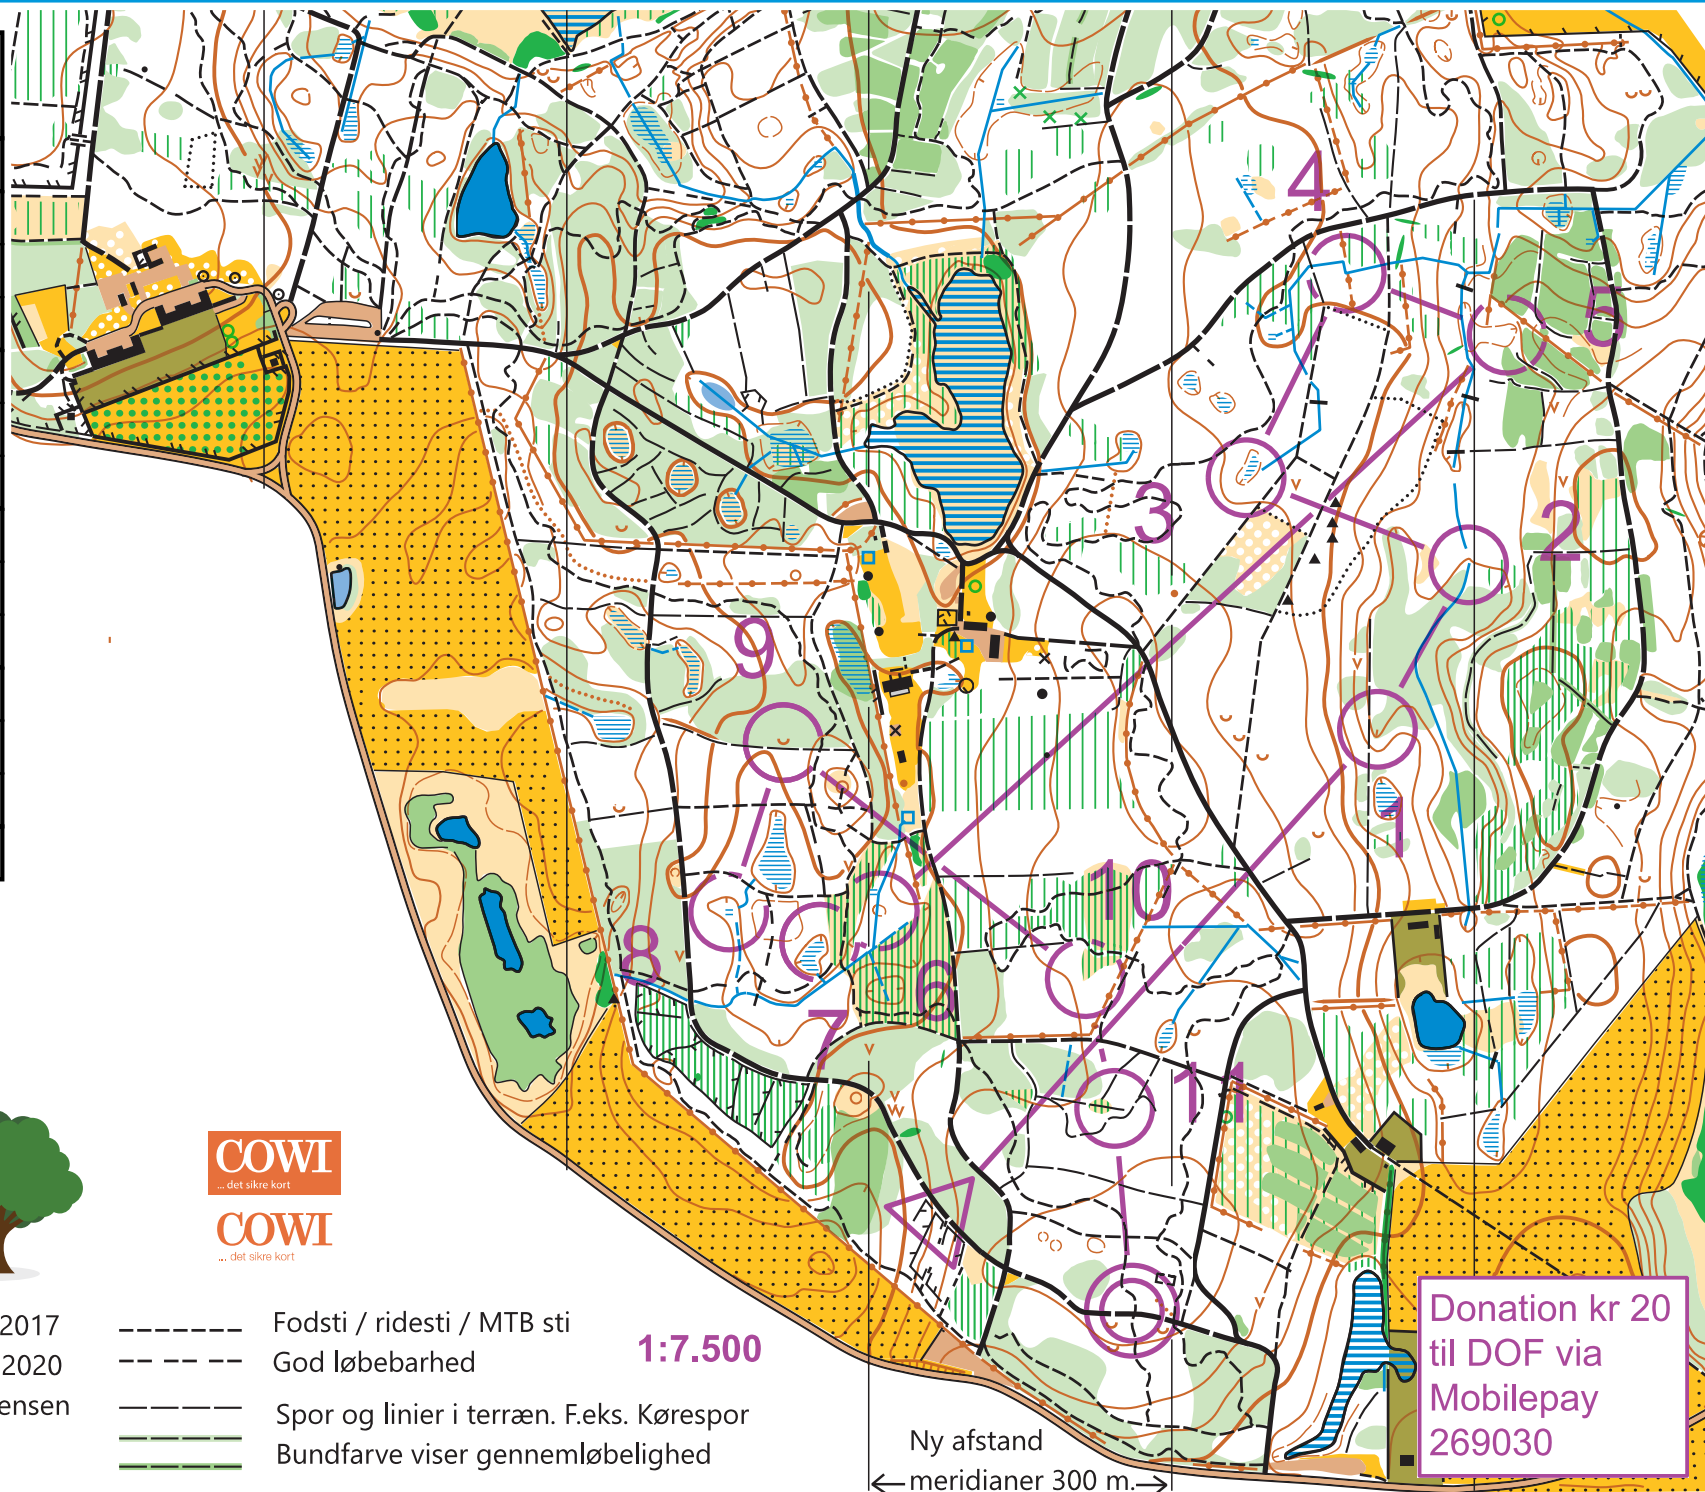

# CoronaCup Boserup mellemdistance

Kort	3,4 km		
▷		↖	↗
1 31	↖		
2 33	↖		⊥
3 32			⊙
4 34	↓	↖	
5 35	↖	↖	
6 49	⊙	↖	⊙
7 67			⊙
8 74			
9 36	⊂		
10 37	⊙		✓
11 38	⊙		⊙
⊙ <	200 m	>	⊙

www.condes.net 10.1.8 OK Roskilde  
CoronaCup\_AndersLaageKragh\_Boserup\_mellem.wcd

Der er anvendt materiale fra Styrelsen for Dataforsyning og effektivisering

**MAPMAGIC**.DK

signatur efter IOFs kortnorm ISOM 2017  
revideret 2017, enkelte rettelser okt. 2020  
kognoscering og tegning : Asger Jensen  
yderligere information: [www.okr.dk](http://www.okr.dk)  
Copyright OK Roskilde

**COWI**  
... det sikre kort

**COWI**  
... det sikre kort

- Fodsti / ridesti / MTB sti
- God løbebarhed
- Spor og linier i terræn. F.eks. Kørespor
- Bundfarve viser gennemløbelighed

1:7.500

Ny afstand  
← meridianer 300 m. →