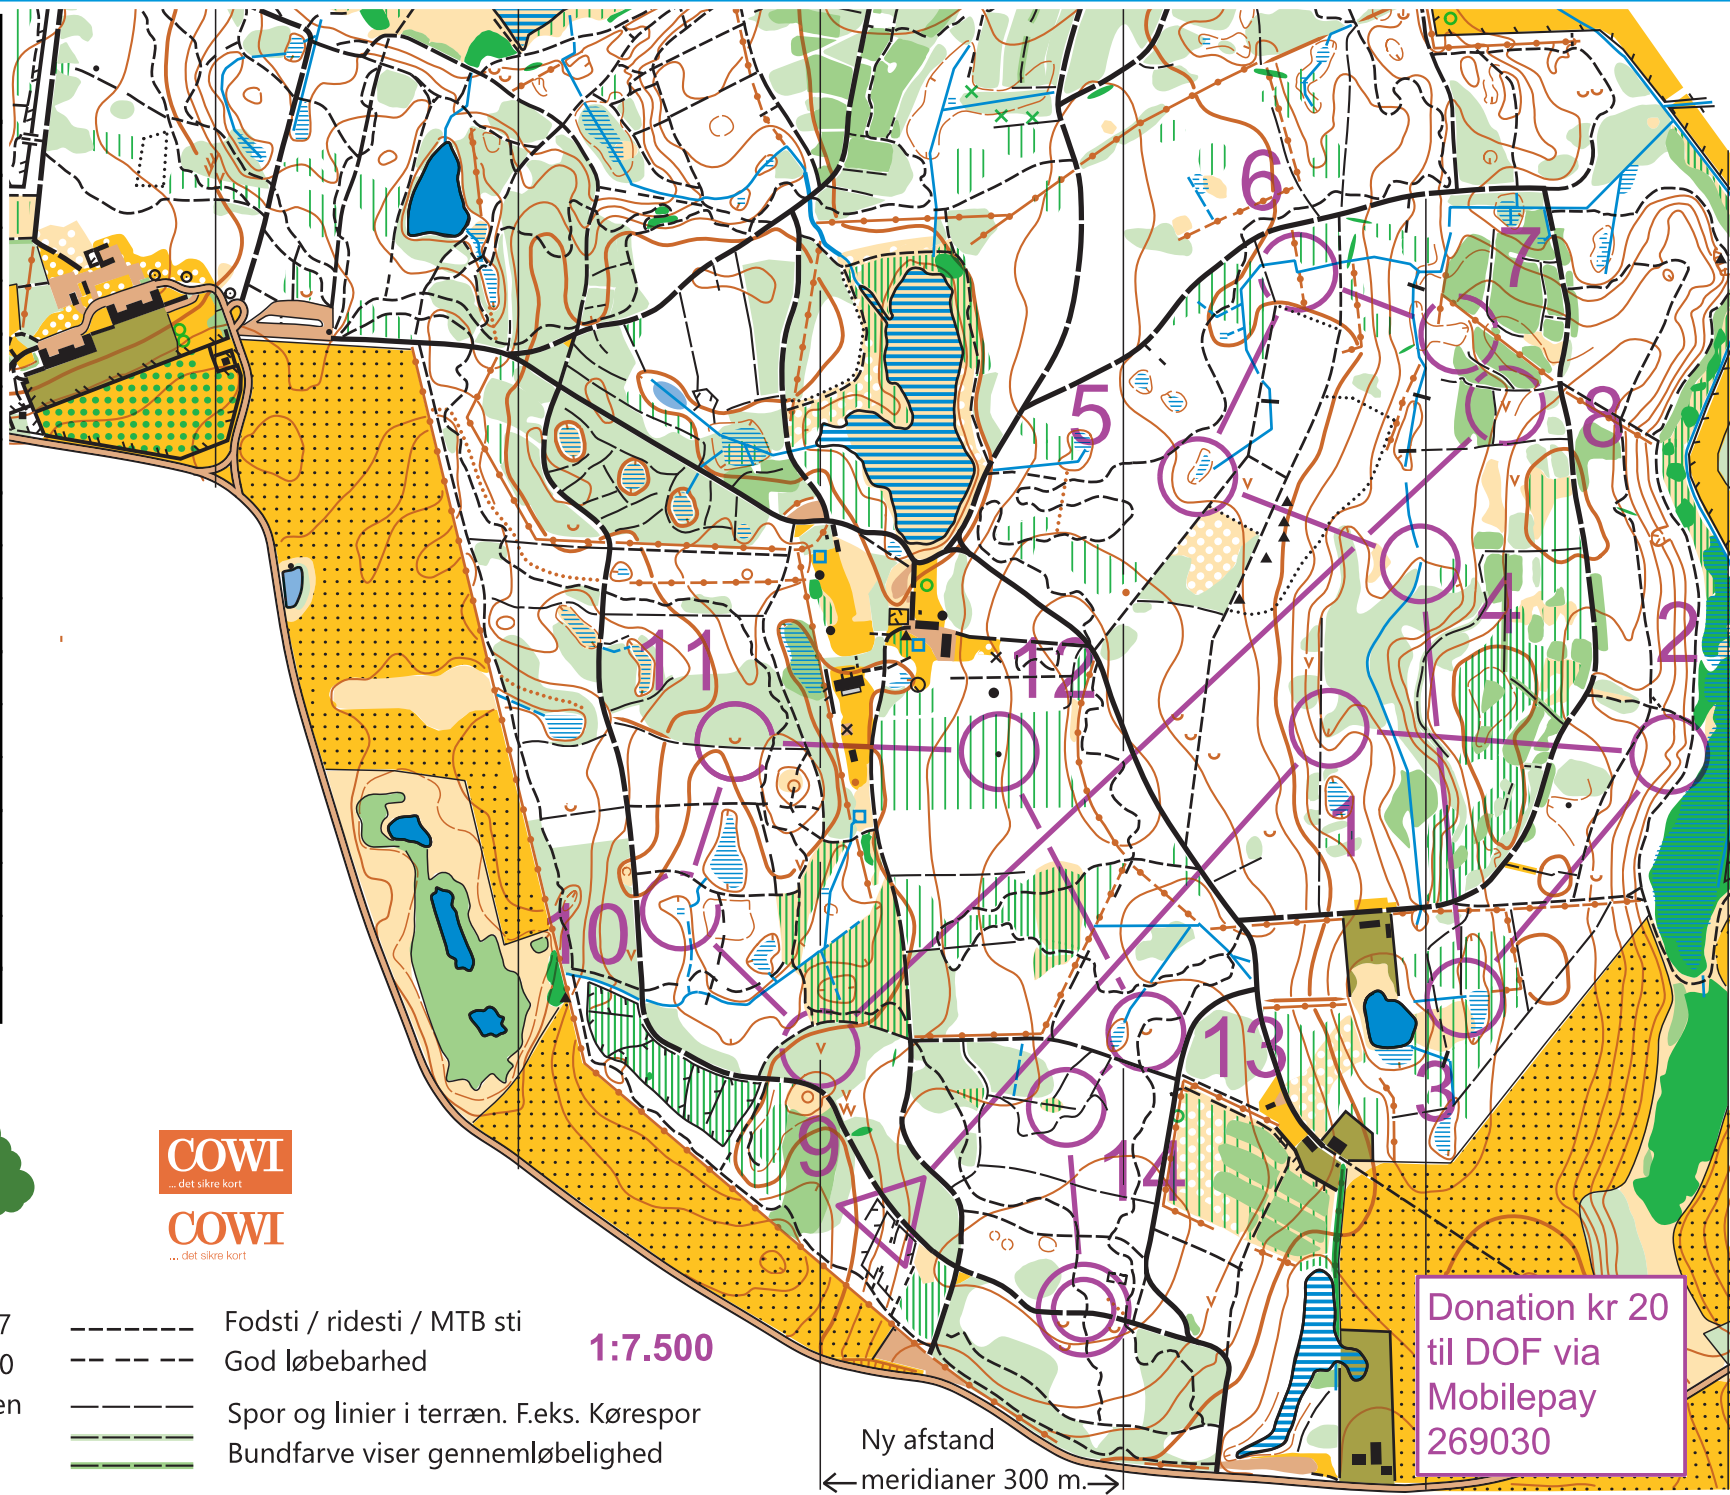

CoronaCup Boserup mellemdistance

Lang	4,7 km		
1	31	∩	∩
2	9	∩	∩
3	18	∩	∩
4	33	∩	∩
5	32	∩	∩
6	34	∩	∩
7	35	∩	∩
8	16	∩	∩
9	63	∩	∩
10	74	∩	∩
11	36	∩	∩
12	53	∩	∩
13	39	∩	∩
14	38	∩	∩

www.condes.net 10.1.8 OK Roskilde
CoronaCup_AndersLaageKragh_Boserup_mellem.wcd

anvendt materiale fra
sen for Dataforsyning
ektivisering

ur efter IOFs kortnorm ISOM 2017
ret 2017, enkelte rettelser okt. 2020
nosering og tegning : Asger Jensen
ere information: www.okr.dk
ght OK Roskilde

- Fodsti / ridesti / MTB sti
- God løbebarhed
- Spor og linier i terræn. F.eks. Kørespor
- Bundfarve viser gennemløbelighed

1:7.500

Ny afstand
← meridianer 300 m. →

Donation kr 20
til DOF via
Mobilepay
269030