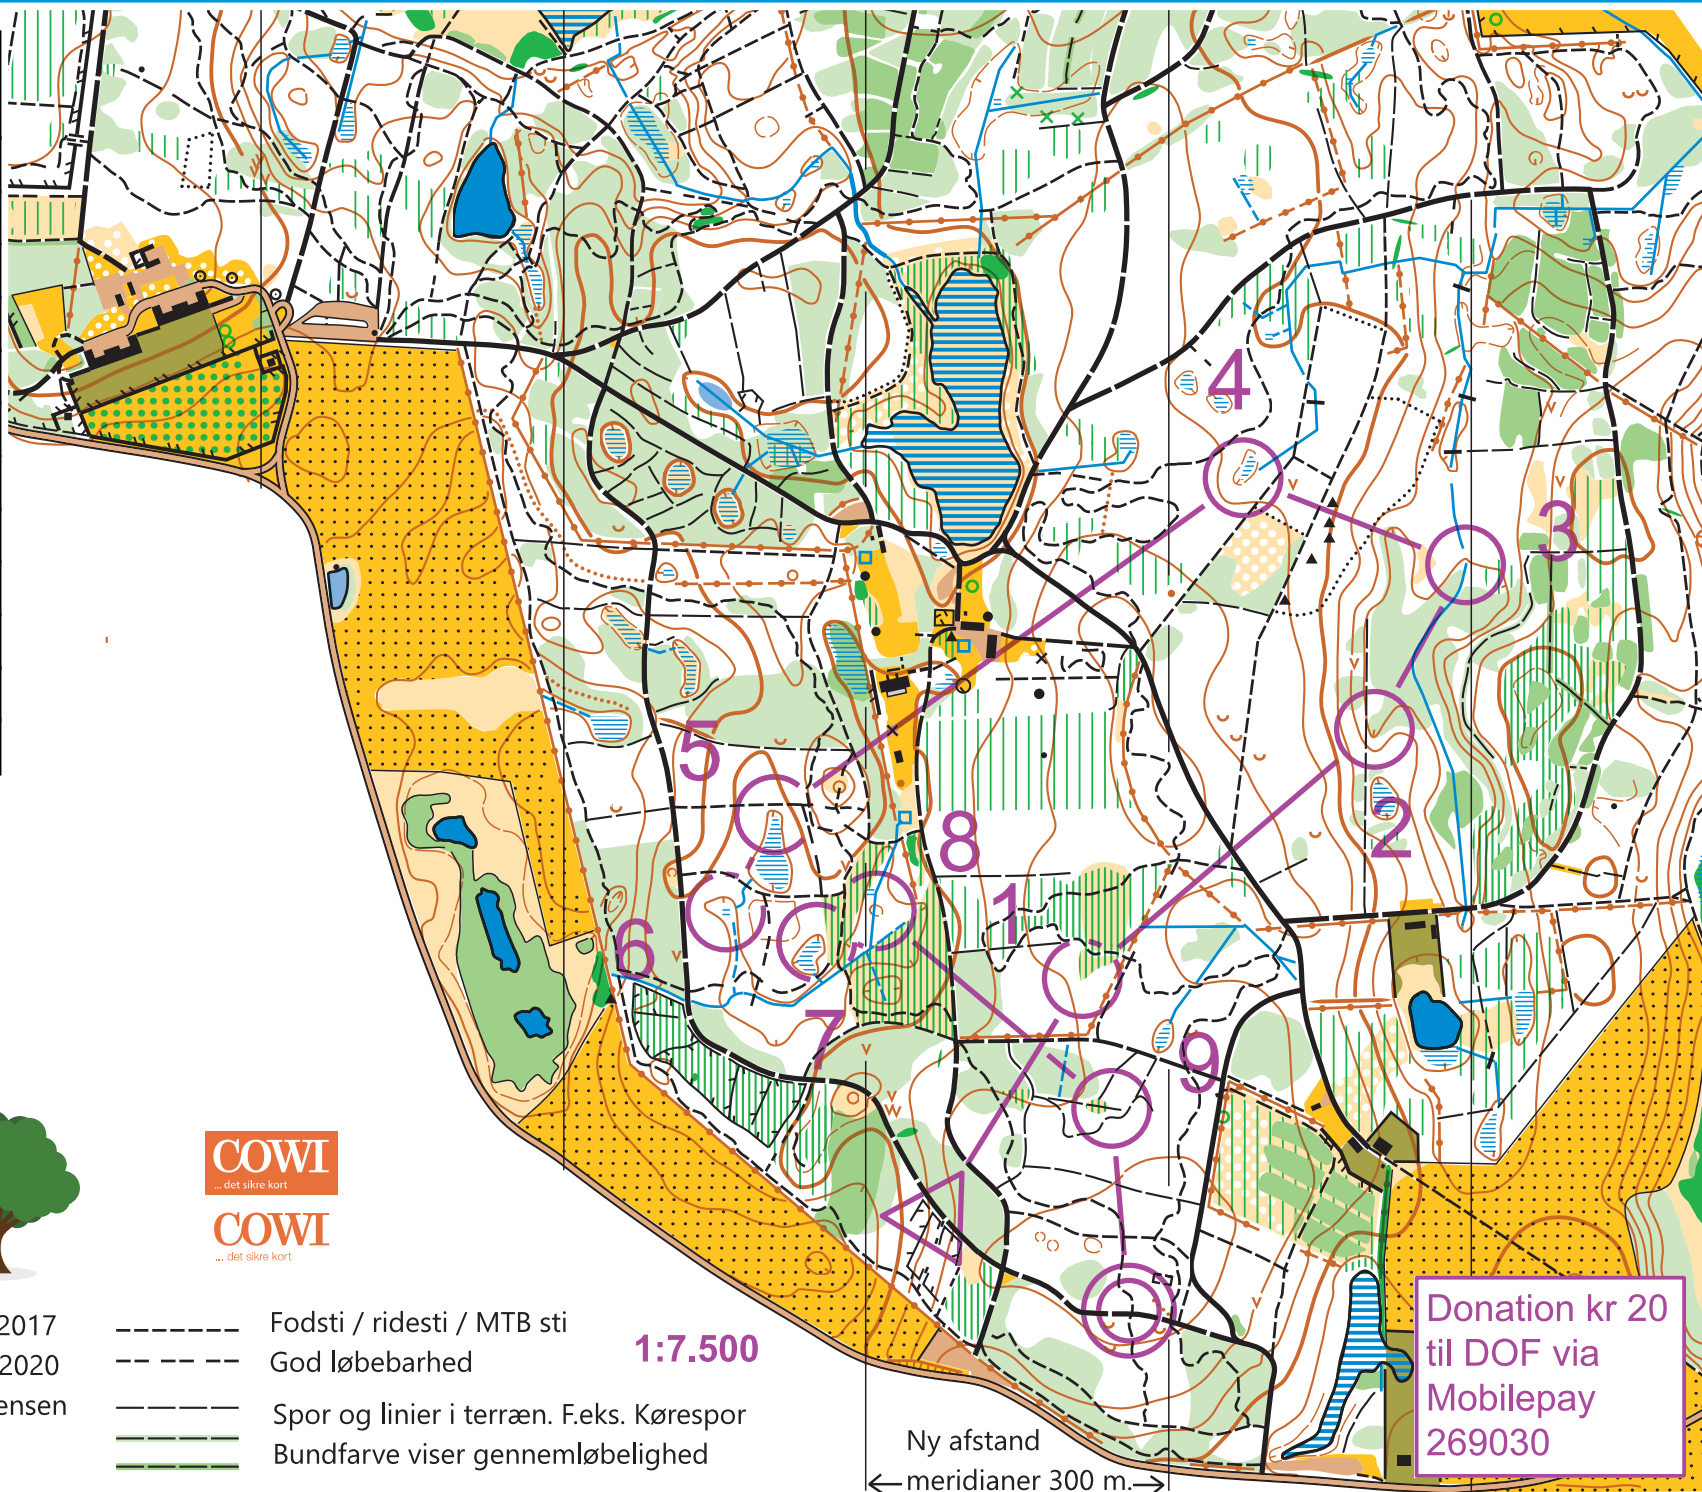

CoronaCup Boserup mellemdistance

	Mini	2,5 km		
▷		⋯	∕	∕
1	37	⋯		✓
2	31	∩		
3	33	∩		⊥
4	32	∩		⊙
5	65	∩		⊙
6	74	∩		
7	67	∩		⊙
8	49	⊙	—	⊙
9	38	⊙		⊙
⊙	<	200 m	>	⊙

www.condes.net 10.1.8 OK Roskilde
CoronaCup_AnderLaageKragh_Boserup_mellem.wcd

Der er anvendt materiale fra Styrelsen for Dataforsyning og effektivisering

MAPMAGIC.DK

signatur efter IOFs kortnorm ISOM 2017 revideret 2017, enkelte rettelser okt. 2020
 kognoscering og tegning : Asger Jensen
 yderligere information: www.okr.dk
 Copyright OK Roskilde

- Fodsti / ridesti / MTB sti
- God løbebarhed
- Spor og linier i terræn. F.eks. Kørespor
- Bundfarve viser gennemløbelighed

1:7.500

Ny afstand
← meridianer 300 m. →

Donation kr 20 til DOF via Mobilepay 269030