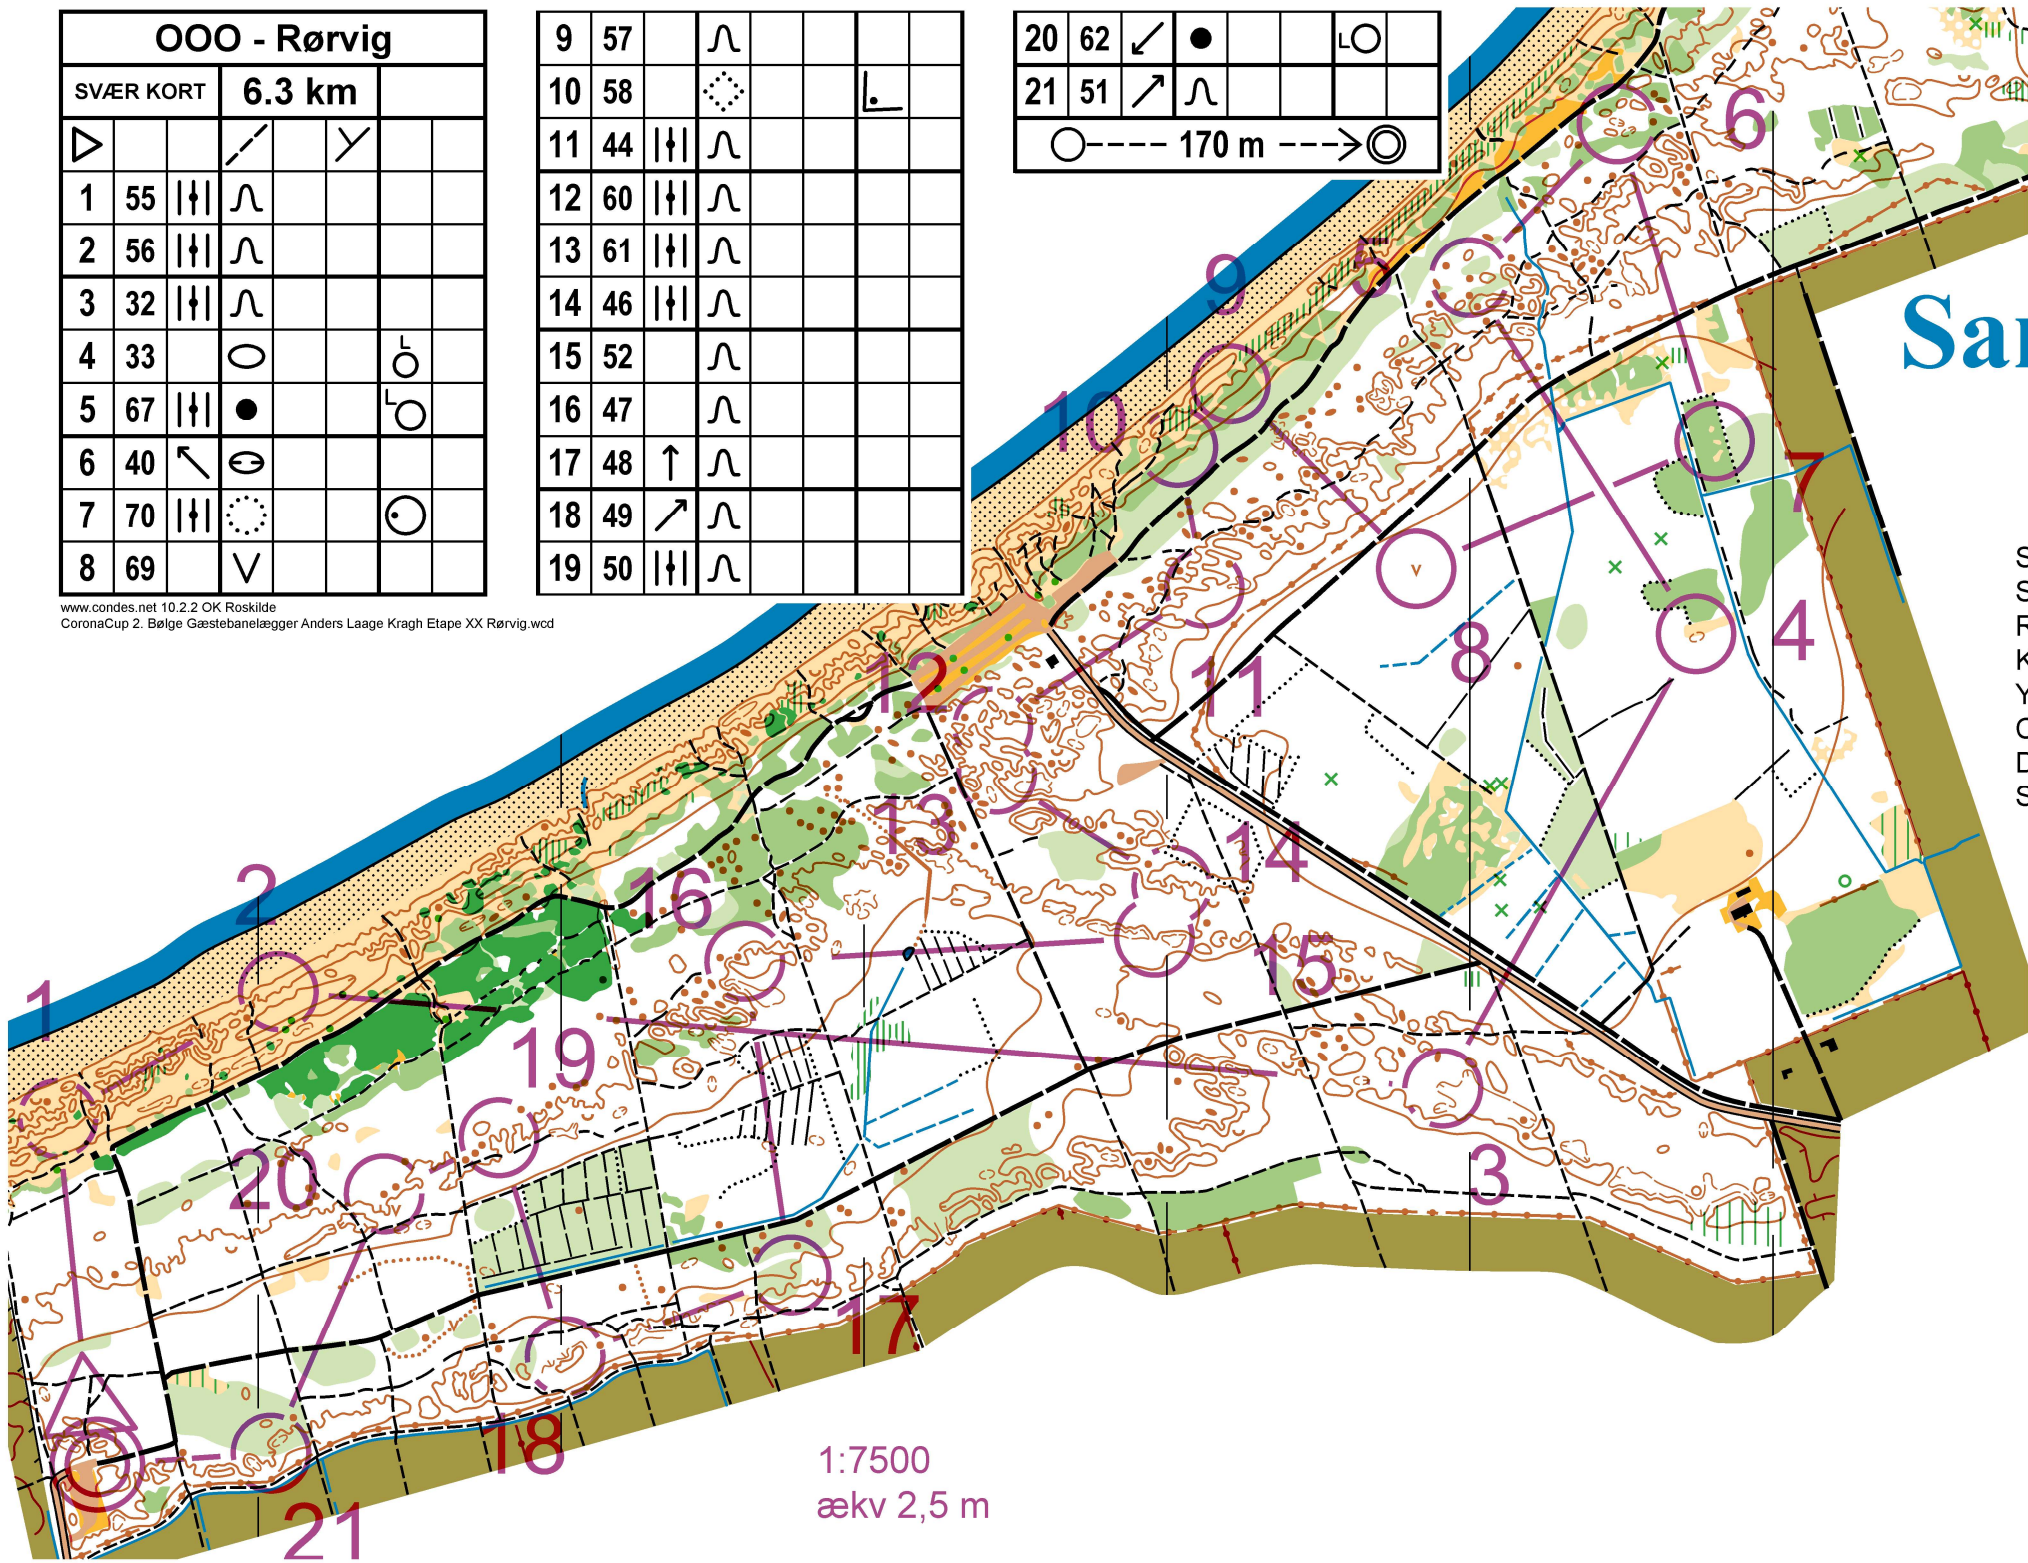

000 - Rørvig				
SVÆR KORT	6.3 km			
▷		↘	↙	
1	55		∩	
2	56		∩	
3	32		∩	
4	33	○		○
5	67		●	○
6	40	↖	⊖	
7	70		⊙	○
8	69	∨		

9	57		∩		
10	58		⊙		└
11	44		∩		
12	60		∩		
13	61		∩		
14	46		∩		
15	52		∩		
16	47		∩		
17	48	↑	∩		
18	49	↗	∩		
19	50		∩		

20	62	↙	●		○
21	51	↗	∩		

○ --- 170 m ---> ⊙

www.condes.net 10.2.2 OK Roskilde  
 CoronaCup 2. Bølge Gæstebanelægger Anders Laage Kragh Etape XX Rørvig.wcd

1:7500  
 ækv 2,5 m

S  
S  
E  
R  
K  
Y  
C  
L  
S