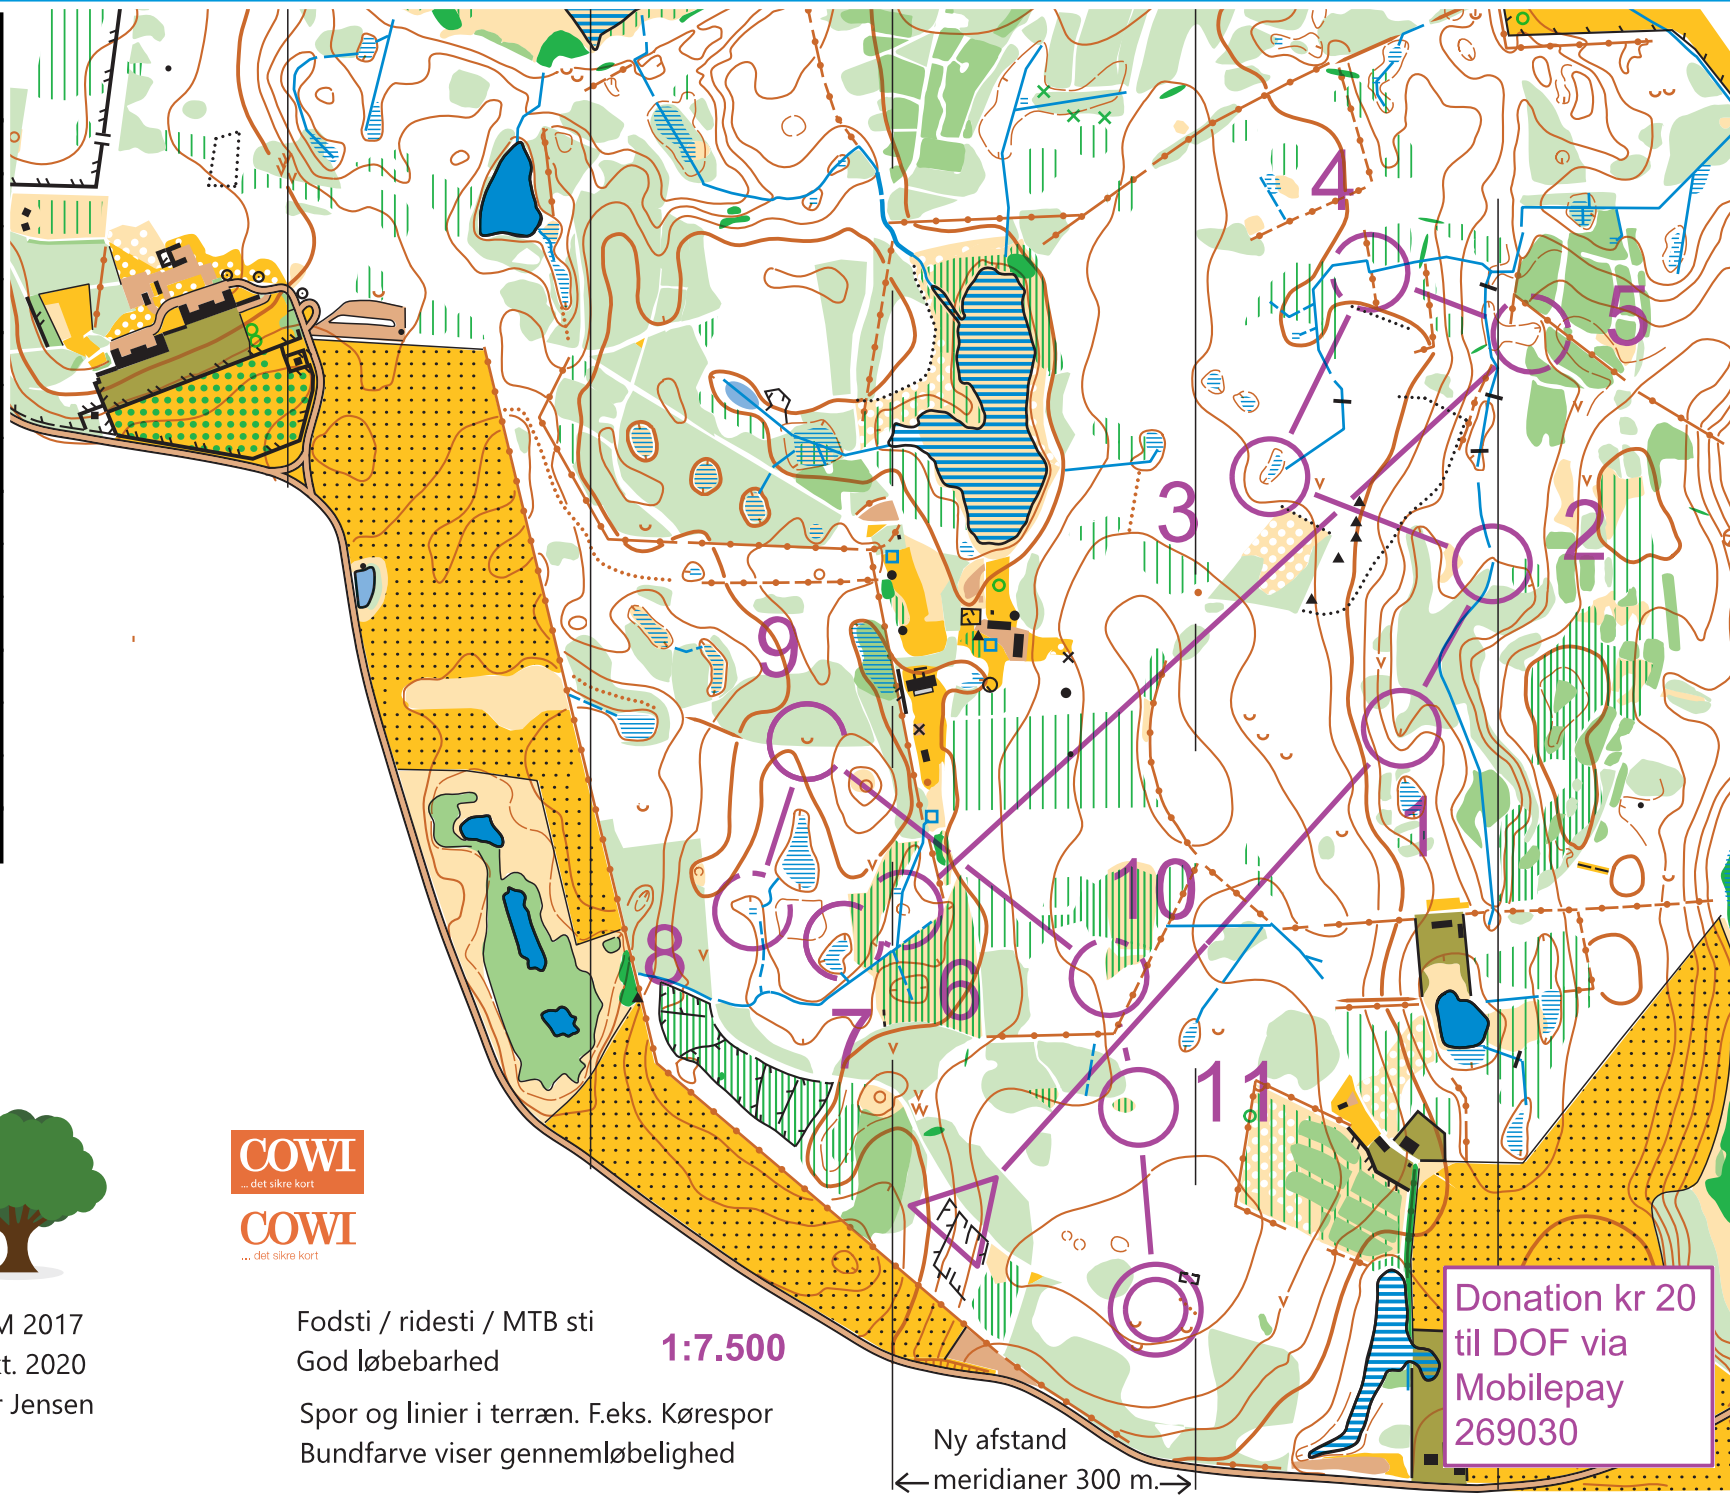

CoronaCup Boserup mellemdistance

Kort		3,4 km			
▷		∕ ∕ ∕	∕ ∕ ∕	∕ ∕ ∕	
1	31	∩			
2	33	⊞			⊞
3	32	≡			⊙
4	34	↓	∩	<	
5	35	∩	∩		
6	49	⊙	∩		⊙
7	67	≡			⊙
8	74	≡			
9	36	∩			
10	37	⊙			∇
11	38	⊙			⊙
⊙	<	200 m	>	⊙	

www.condes.net 10.1.8 OK Roskilde
CoronaCup_AndersLaageKragh_Boserup_mellem.wcd

Der er anvendt materiale fra Styrelsen for Dataforsyning og effektivisering

signatur efter IOFs kortnorm ISOM 2017
Revideret 2017, enkelte rettelser okt. 2020
Rekognoscering og tegning : Asger Jensen
/derligere information: www.okr.dk
Copyright OK Roskilde

Fodsti / ridesti / MTB sti
God løbebarhed
Spor og linier i terræn. F.eks. Kørespor
Bundfarve viser gennemløbelighed

1:7.500

Ny afstand
←meridianer 300 m.→

Donation kr 20 til DOF via Mobilepay 269030