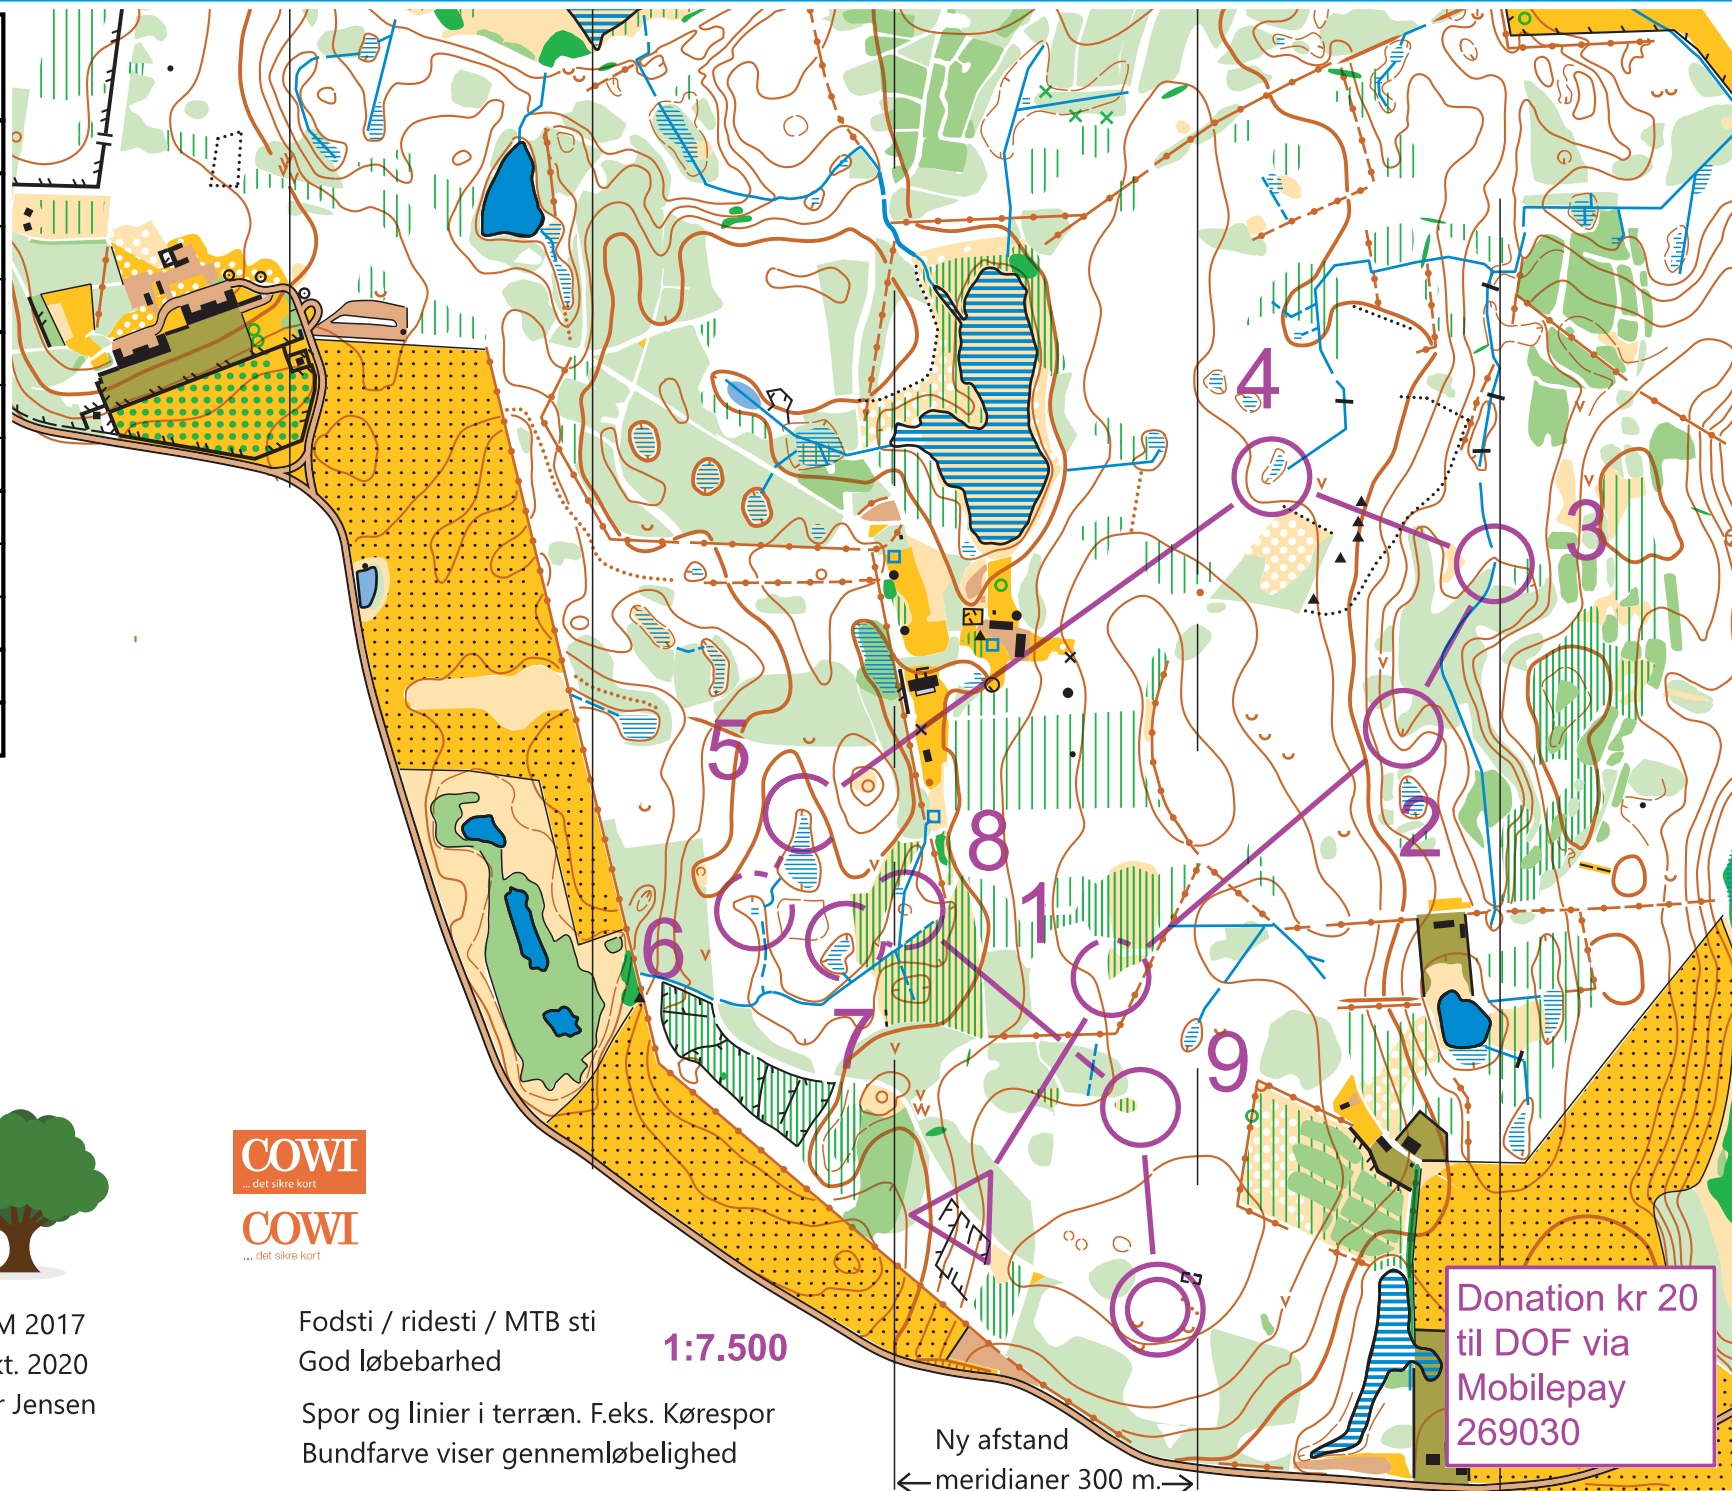

CoronaCup Boserup mellemdistance

Mini		2,5 km		
▷		⋯	⋯	∇
1	37	⊙		∇
2	31	∩		
3	33	⊥		⊥
4	32	≡		⊙
5	65	≡		⊙
6	74	≡		
7	67	≡		⊙
8	49	○	—	⊙
9	38	⊙		⊙
○	<	200 m	>	⊙

www.condes.net 10.1.8 OK Roskilde
CoronaCup_AndersLaageKragh_Boserup_mellem.wcd

Fodsti / ridesti / MTB sti
God løbebarhed

1:7.500

Spor og linier i terræn. F.eks. Kørespor
Bundfarve viser gennemløbelighed

Ny afstand
←meridianer 300 m.→

Donation kr 20
til DOF via
Mobilepay
269030