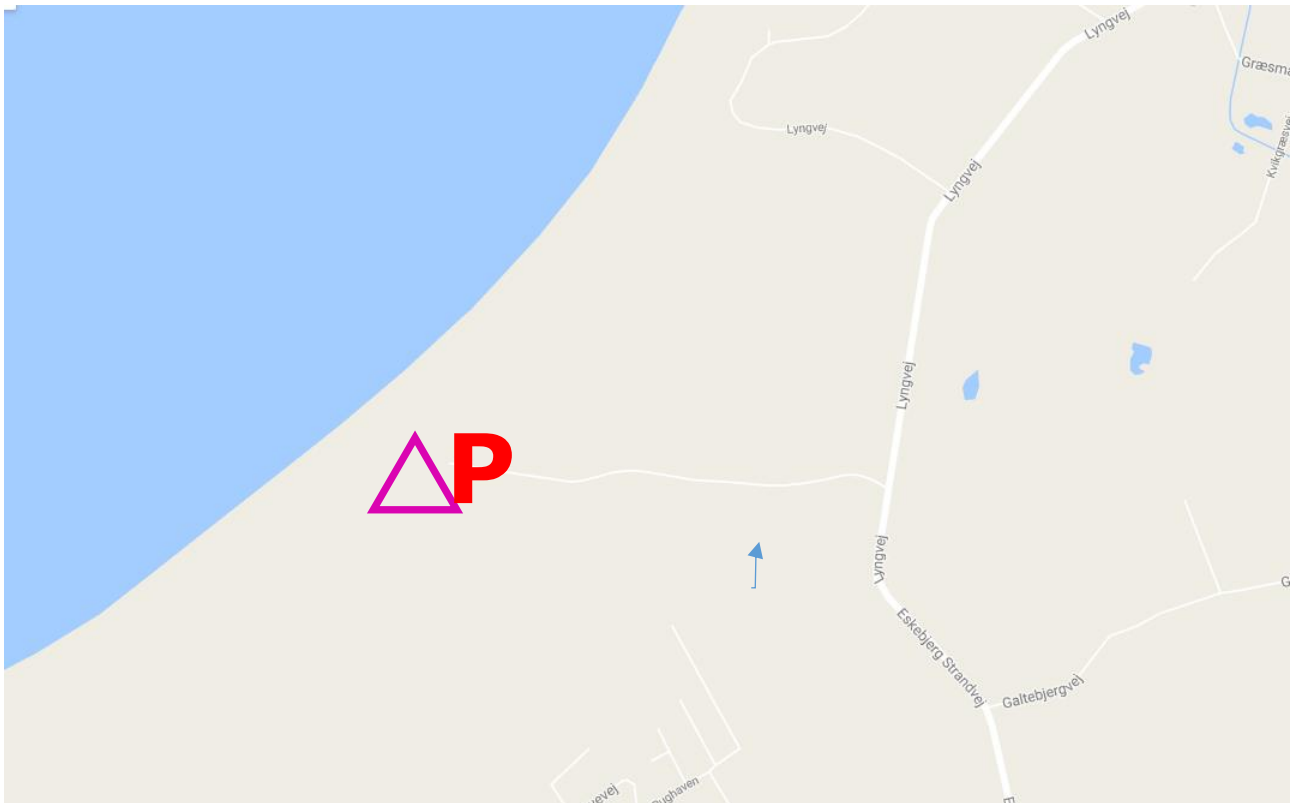

Orienteringsklubben Sorø inviterer til Pinseløb

Mandag den 29. maj 2023.

Det traditionsrige pinseløb afvikles igen i år, ved Sejerøbugten som vanligt. Vi lover godt vejr og mulighed for en dukkert efter løbet.

Tag frokostkurven og boldspil til en hyggelig stund efter løbet.

Løbsområde : [Eskebjerg Lyng](#)

Mødested : Lyngvej 4593 Eskebjerg. Parkering v/ strandparkering.

Mødetid : Registrering af navn, brik og løbsklasse fra kl. 9:00. Start kl. 10:00 for pointløb og kl. ca. 10.05 for andre baner.

Kort..... : Nyeste kort fra 2022. 1:7.500 2,5 m ækvidistance, med smårettelser. For pointbaner kan der forekomme unøjagtigheder.

Terræn : Åben hedelandskab med god gennemløbelighed og oversigt. 2 vandrekulter, krydret med andre tungt løbet sandpartier og tætte enebær områder med svær gennemløbelighed og ingen oversigt. Kun få veje/stier men til gengæld mange detaljer i øvrigt. Desuden forekommer et mindre stykke skov midt i området, hvor der er mange stier.