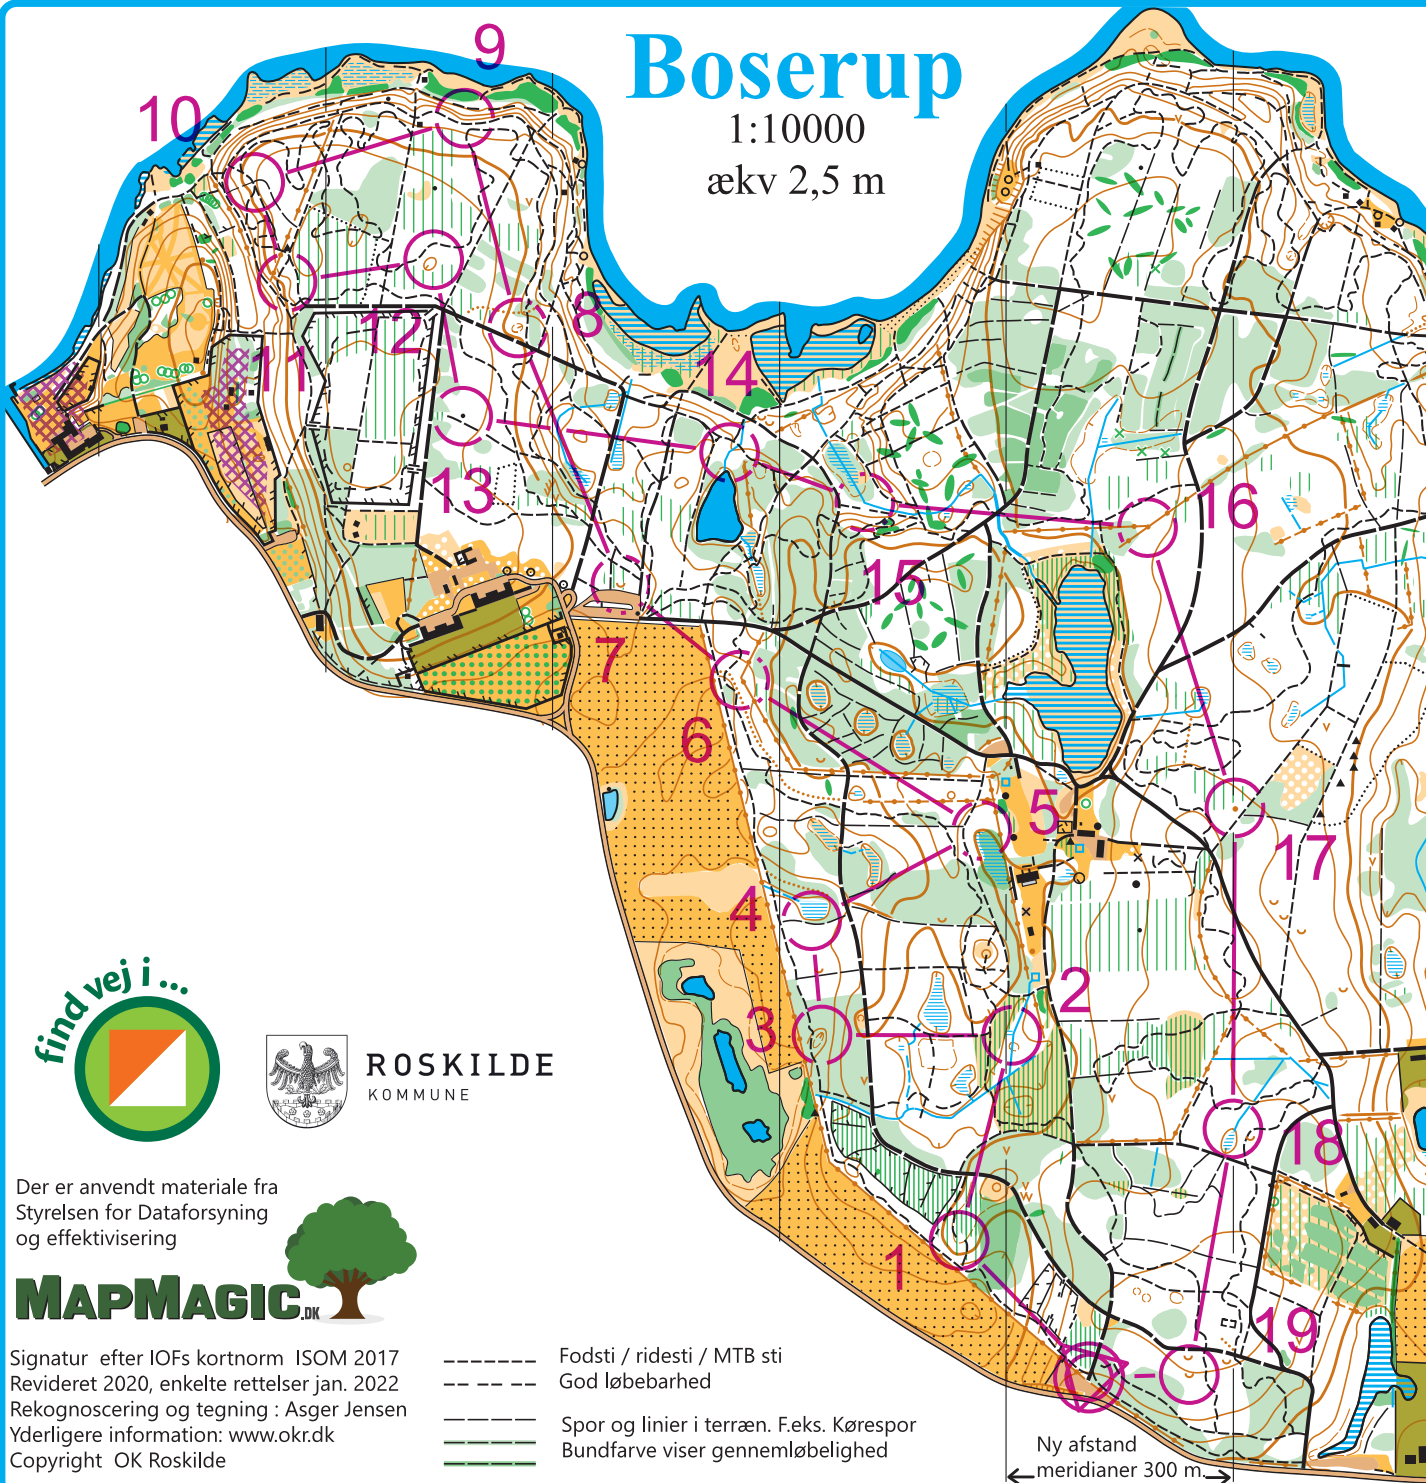

Boserup

1:10000
ækv 2,5 m

Boserup2022_findvej				
Mellemsvær2	5,4 km			
▽				
1	58	∩		○
2	49	≡	∩	
3	60	○		○
4	57	≡		○
5	48	≡		○
6	70	#	<	
7	115	∩		
8	85	○		
9	81	∩		≡
10	78	/	/	∩
11	79	∩		
12	24	○		○
13	116	▲		
14	89	≡	<	
15	87	≡	∩	
16	45	#	#	∩
17	35	●		
18	113	≡		○
19	30	∩		

20		
19		
18		
17		
16		
15		
14		
13		
12		
11		
20	10	
19	9	
18	8	
17	7	
16	6	
15	5	
14	4	
13	3	
12	2	
11	1	

Der er anvendt materiale fra Styrelsen for Dataforsyning og effektivisering

Signatur efter IOFs kortnorm ISOM 2017
Revideret 2020, enkelte rettelser jan. 2022
Rekognoscering og tegning : Asger Jensen
Yderligere information: www.okr.dk
Copyright OK Roskilde

- ----- Fodsti / ridesti / MTB sti
- ----- God løbebarhed
- ----- Spor og linier i terræn. F.eks. Kørespor
- ----- Bundfarve viser gennemløbelighed

Ny afstand
← meridianer 300 m →

130 m