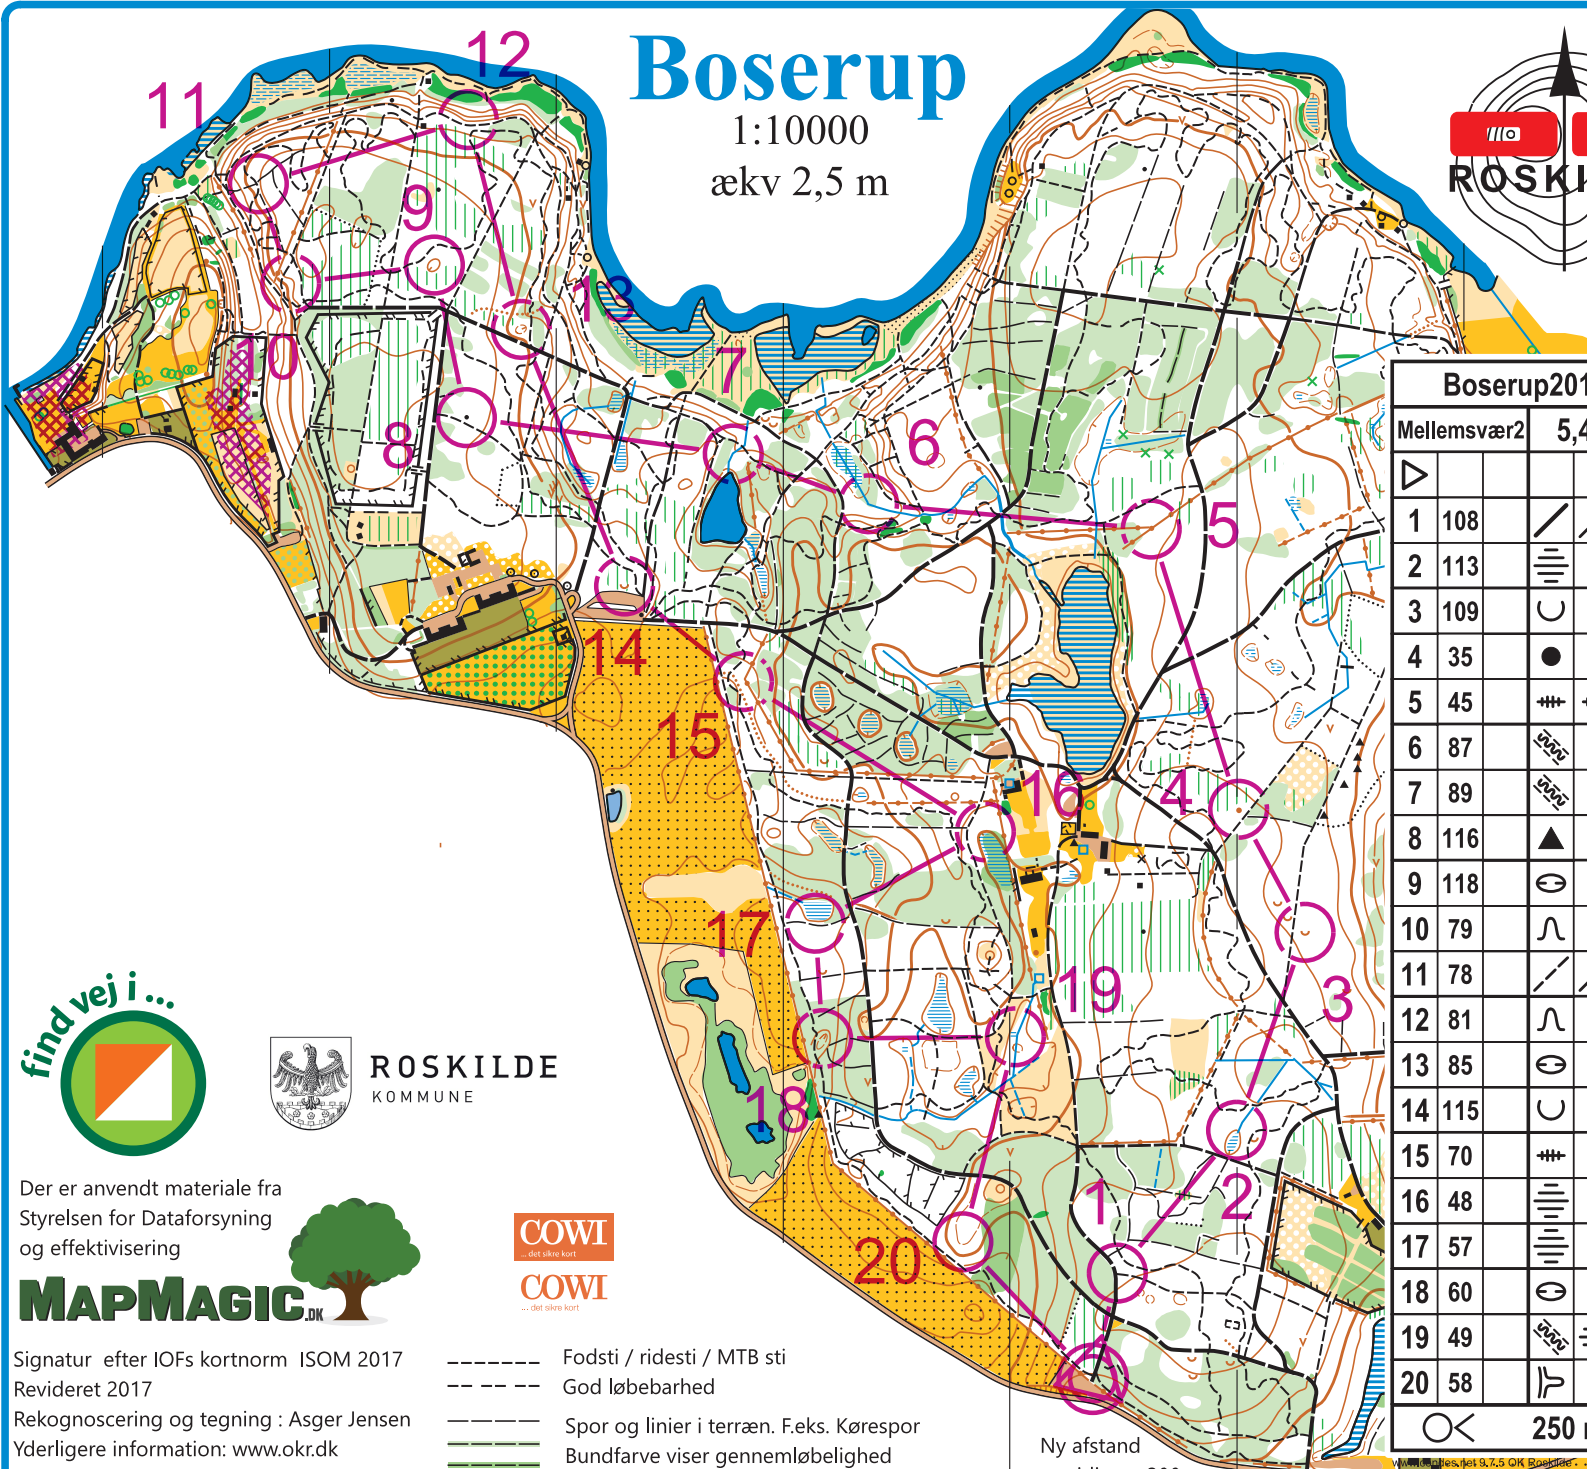

Boserup

1:10000
ækv 2,5 m

Boserup2018_findvej		Mellemsvær2		5,4 km	
▽					
1	108	/ /	Y		
2	113			○	
3	109	C			
4	35	●			
5	45	# #	Y		
6	87	5000	<		
7	89	5000	<		
8	116	▲			
9	118	○			
10	79	∩			
11	78	/ /	Y		
12	81	∩			
13	85	○			
14	115	C			
15	70	#	<		
16	48			○	
17	57			○	
18	60	○		○	
19	49	5000	/ /		
20	58	∩		○	

20	10
19	9
18	8
17	7
16	6
15	5
14	4
13	3
12	2
11	1

ROSKILDE
KOMMUNE

Der er anvendt materiale fra
Styrelsen for Dataforsyning
og effektivisering

MAPMAGIC.DK

Signatur efter IOFs kortnorm ISOM 2017
Revideret 2017

Rekognoscering og tegning : Asger Jensen
Yderligere information: www.okr.dk

Copyright OK Roskilde

- Fodsti / ridesti / MTB sti
- - - - - God løbebarhed
- Spor og linier i terræn. F.eks. Kørespor
- Bundfarve viser gennemløbelighed

Ny afstand
← meridianer 300 m. →

250 m