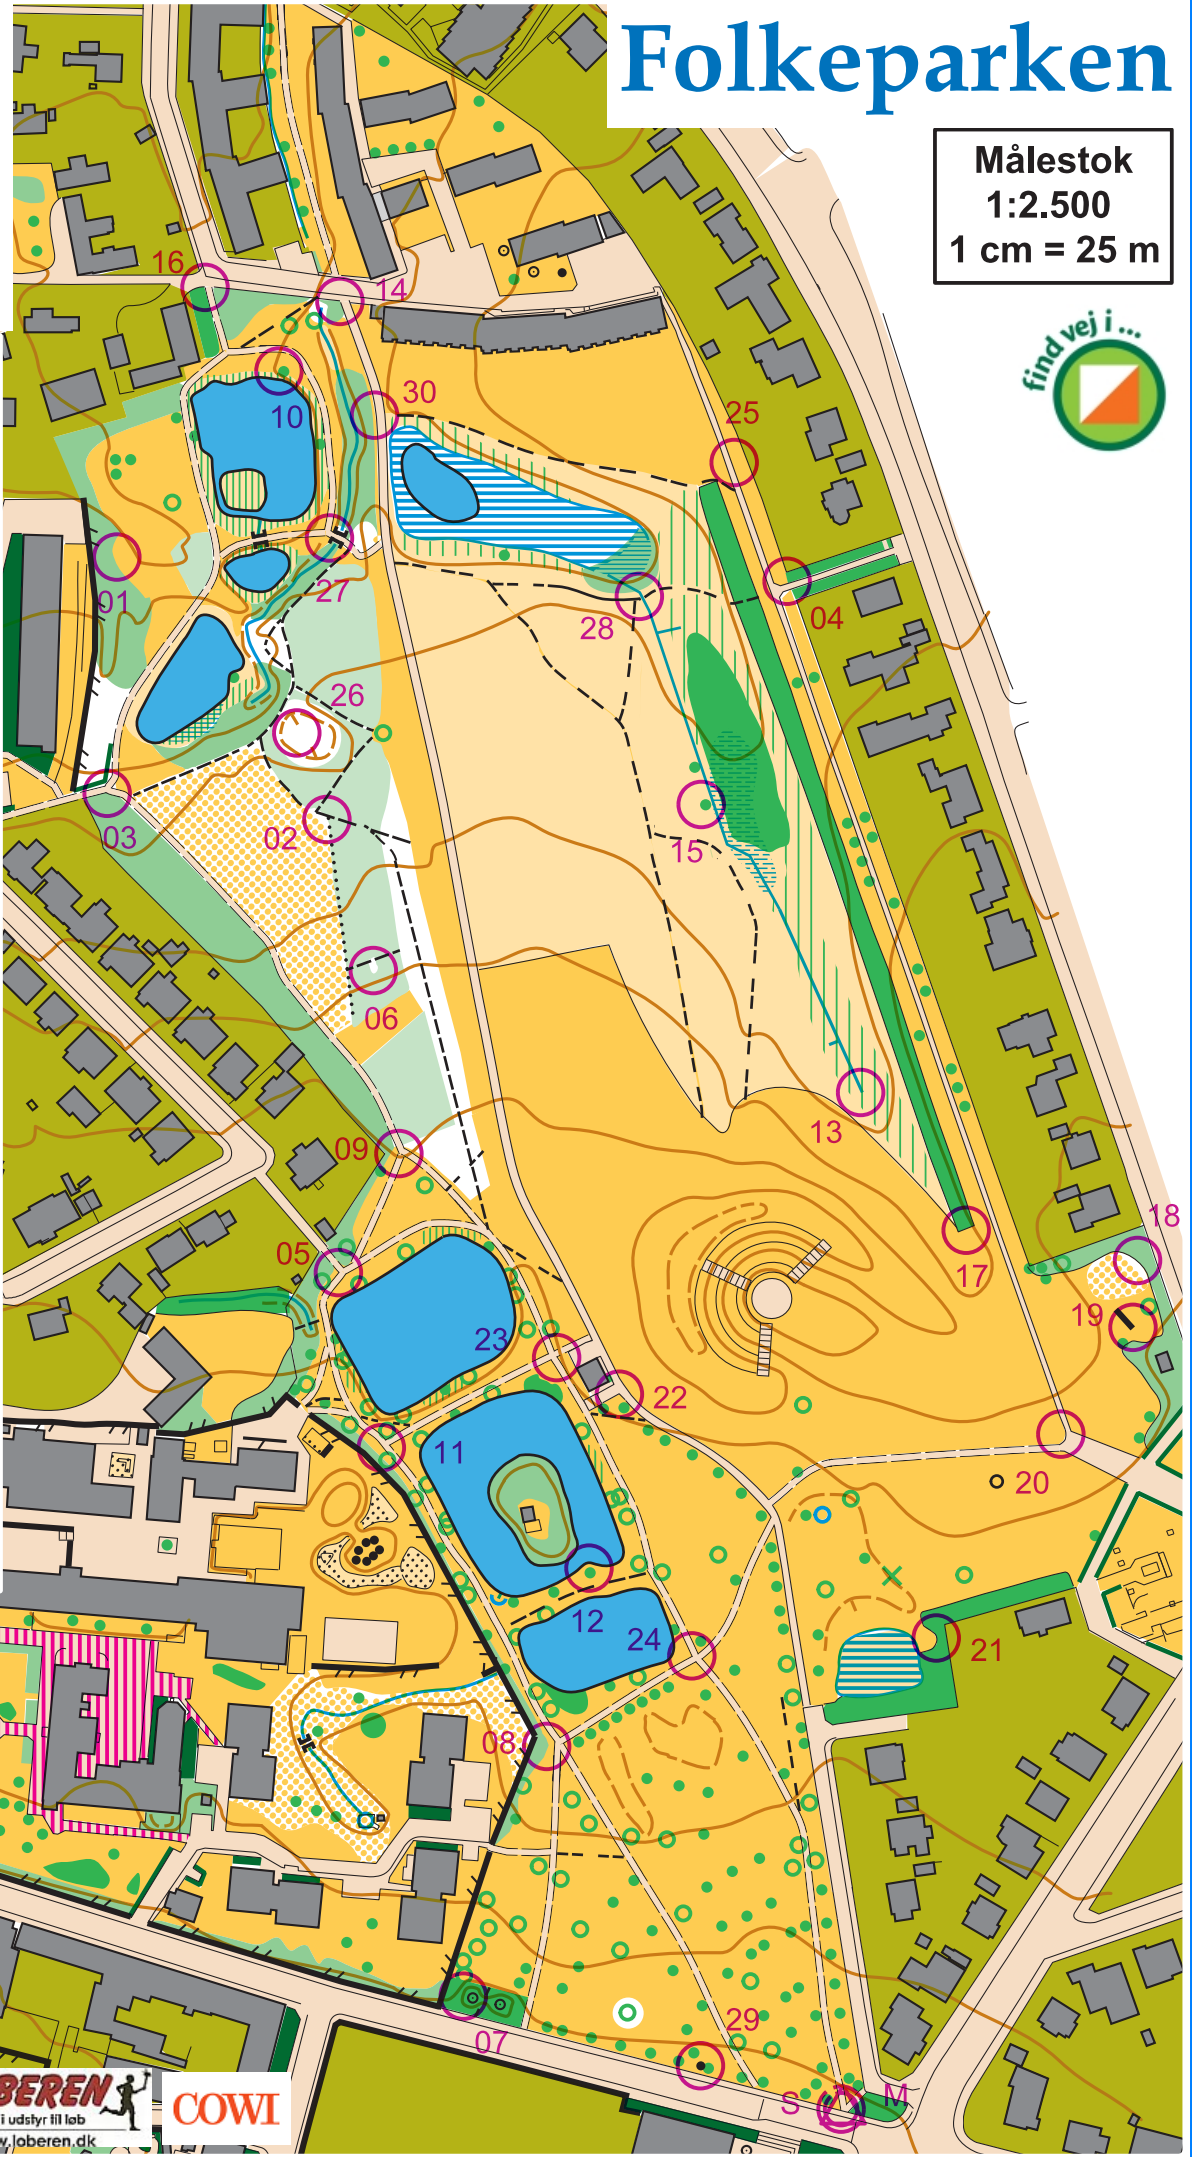

Målestok
1:2.500
1 cm = 25 m

FindVej-kort apr 2020

▷ S	↘	↙	○
01	◇	○	○
02	⊗	○	○
03	←	↘	↙
04	↘	↙	⊗
05	←	↘	↙
06	⊗	○	○
07	○	○	○
08	⊗	○	○
09	↘	↙	○
10	⊣	○	○
11	↘	↙	○
12	⊣	○	○
13	⊗	○	○
14	↘	↙	○
15	⊣	○	○
16	↘	↙	○
17	⊗	○	○
18	◇	○	○
19	△	○	○
20	↘	↙	○
21	◇	○	○
22	↘	↙	○
23	↘	↙	⊗
24	↘	↙	⊗
25	↘	↙	○
26	⊗	○	○
27	↘	↙	○
28	↘	↙	○
29	▲	○	○
30	○	○	○

www.condes.net/10.17 OKR Folkeparken 2020