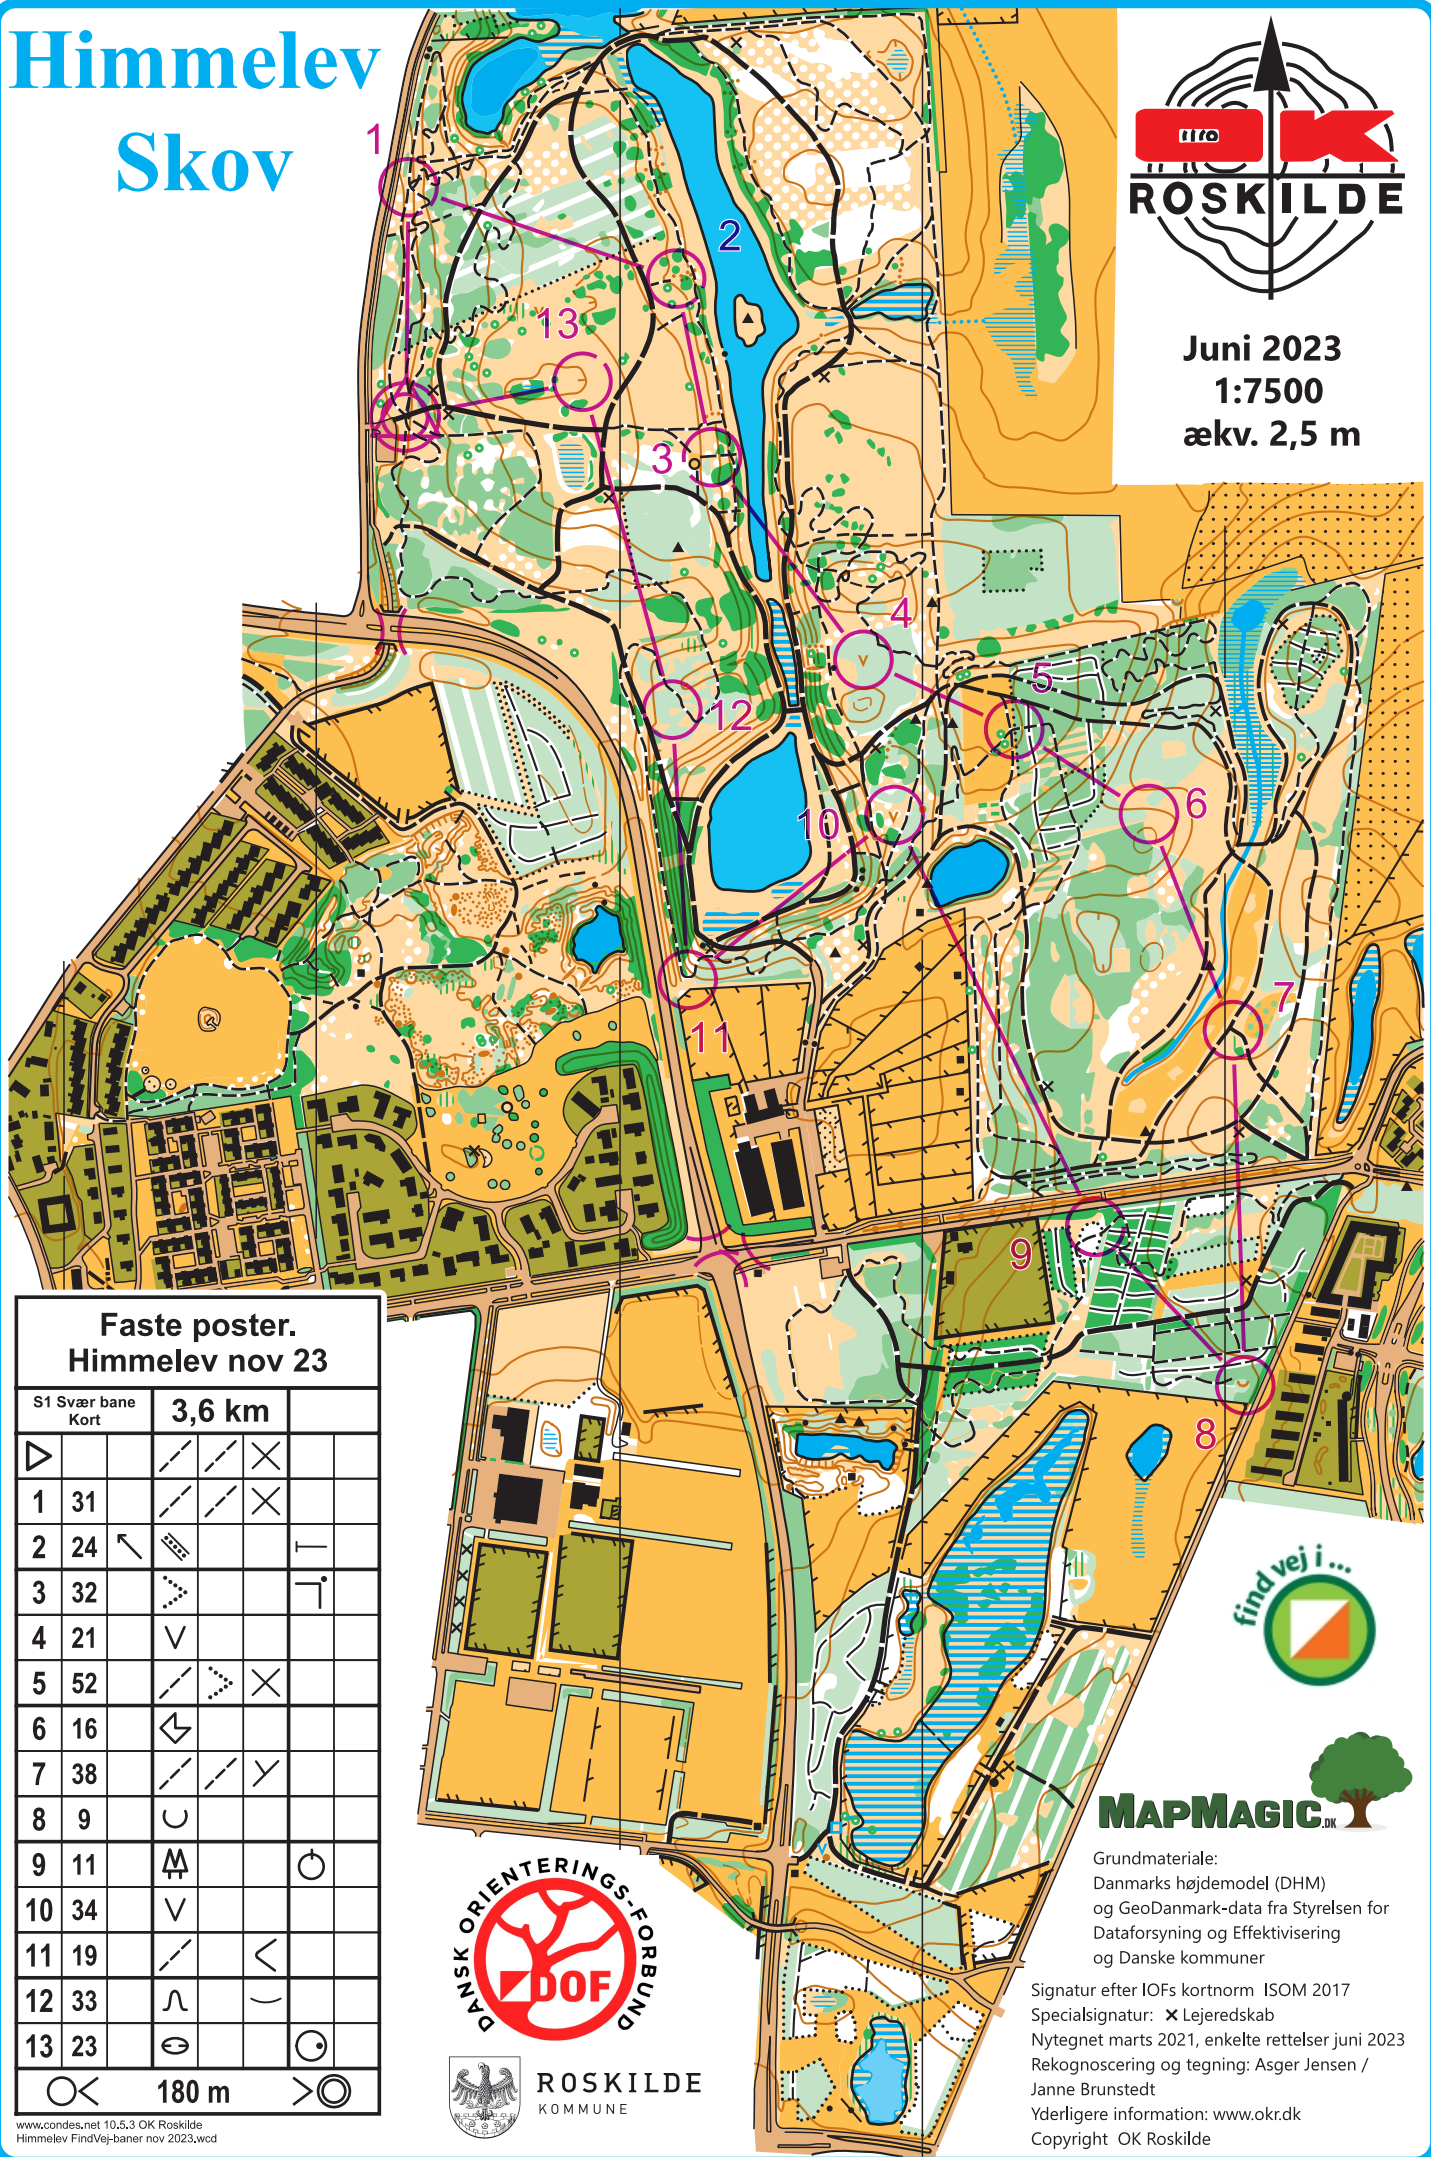

# Himmelev Skov

Juni 2023  
1:7500  
ækv. 2,5 m

## Faste poster. Himmelev nov 23

S1 Svær bane		Kort		3,6 km	
1	31	/ /	X		
2	24	↖			┌
3	32	▸			┌
4	21	∨			
5	52	/ ▸	X		
6	16	↙			
7	38	/ /	∨		
8	9	∪			
9	11	⌘			⊙
10	34	∨			
11	19	/	<		
12	33	∩			
13	23	⊙			⊙

Grundmateriale:  
Danmarks højdemodel (DHM)  
og GeoDanmark-data fra Styrelsen for  
Dataforsyning og Effektivisering  
og Danske kommuner

Signatur efter IOFs kortnorm ISOM 2017  
Specialsignatur: X Lejeredskab  
Nytegnet marts 2021, enkelte rettelser juni 2023  
Rekognoscering og tegning: Asger Jensen /  
Janne Brunstedt  
Yderligere information: [www.okr.dk](http://www.okr.dk)  
Copyright OK Roskilde