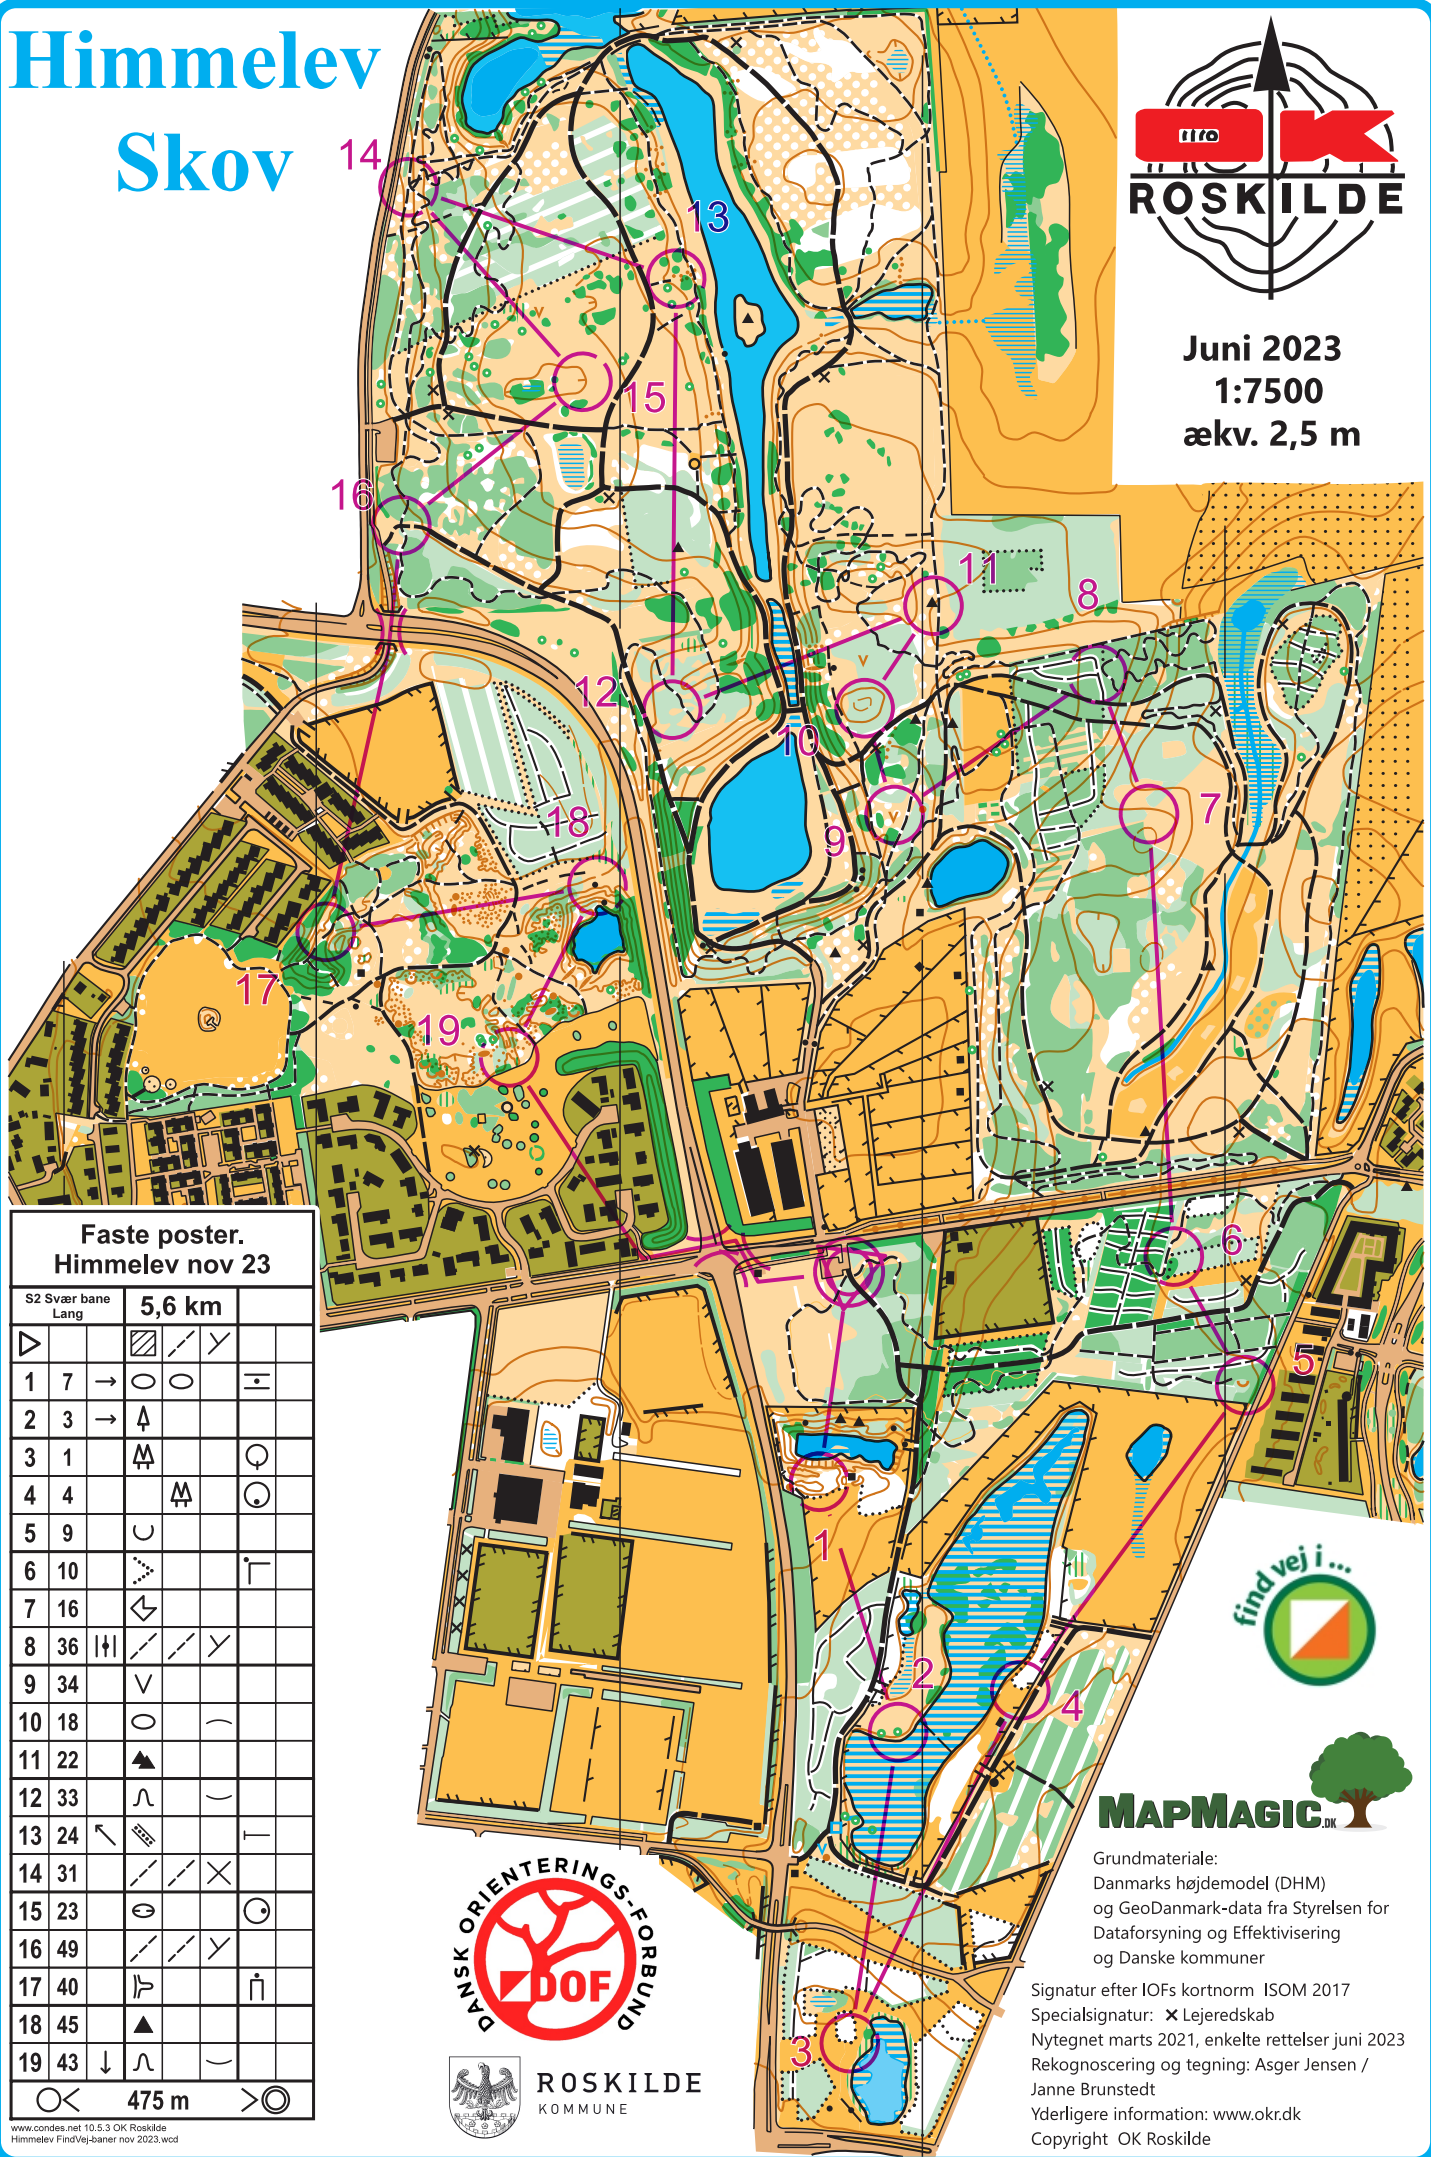

Himmelev Skov

Juni 2023
1:7500
ækv. 2,5 m

Faste poster. Himmelev nov 23

S2 Svær bane		Lang		5,6 km	
▷		▨	▧	Y	
1	7 →	○	○	≡	
2	3 →	⬆			
3	1	⌘		○	
4	4	⌘		○	
5	9	⊂			
6	10	∇		┌	
7	16	◁			
8	36		▨	Y	
9	34	∇			
10	18	○		—	
11	22	▲			
12	33	∩		—	
13	24	↖	▨	┌	
14	31	▨	▧	×	
15	23	⊙		○	
16	49	▨	▧	Y	
17	40	⌘		⌘	
18	45	▲			
19	43	↓	∩	—	

Grundmateriale:
Danmarks højdemodel (DHM)
og GeoDanmark-data fra Styrelsen for
Dataforsyning og Effektivisering
og Danske kommuner

Signatur efter IOFs kortnorm ISOM 2017
Specialsignatur: ✕ Lejeredskab
Nytegnet marts 2021, enkelte rettelser juni 2023
Rekognoscering og tegning: Asger Jensen /
Janne Brunstedt
Yderligere information: www.okr.dk
Copyright OK Roskilde