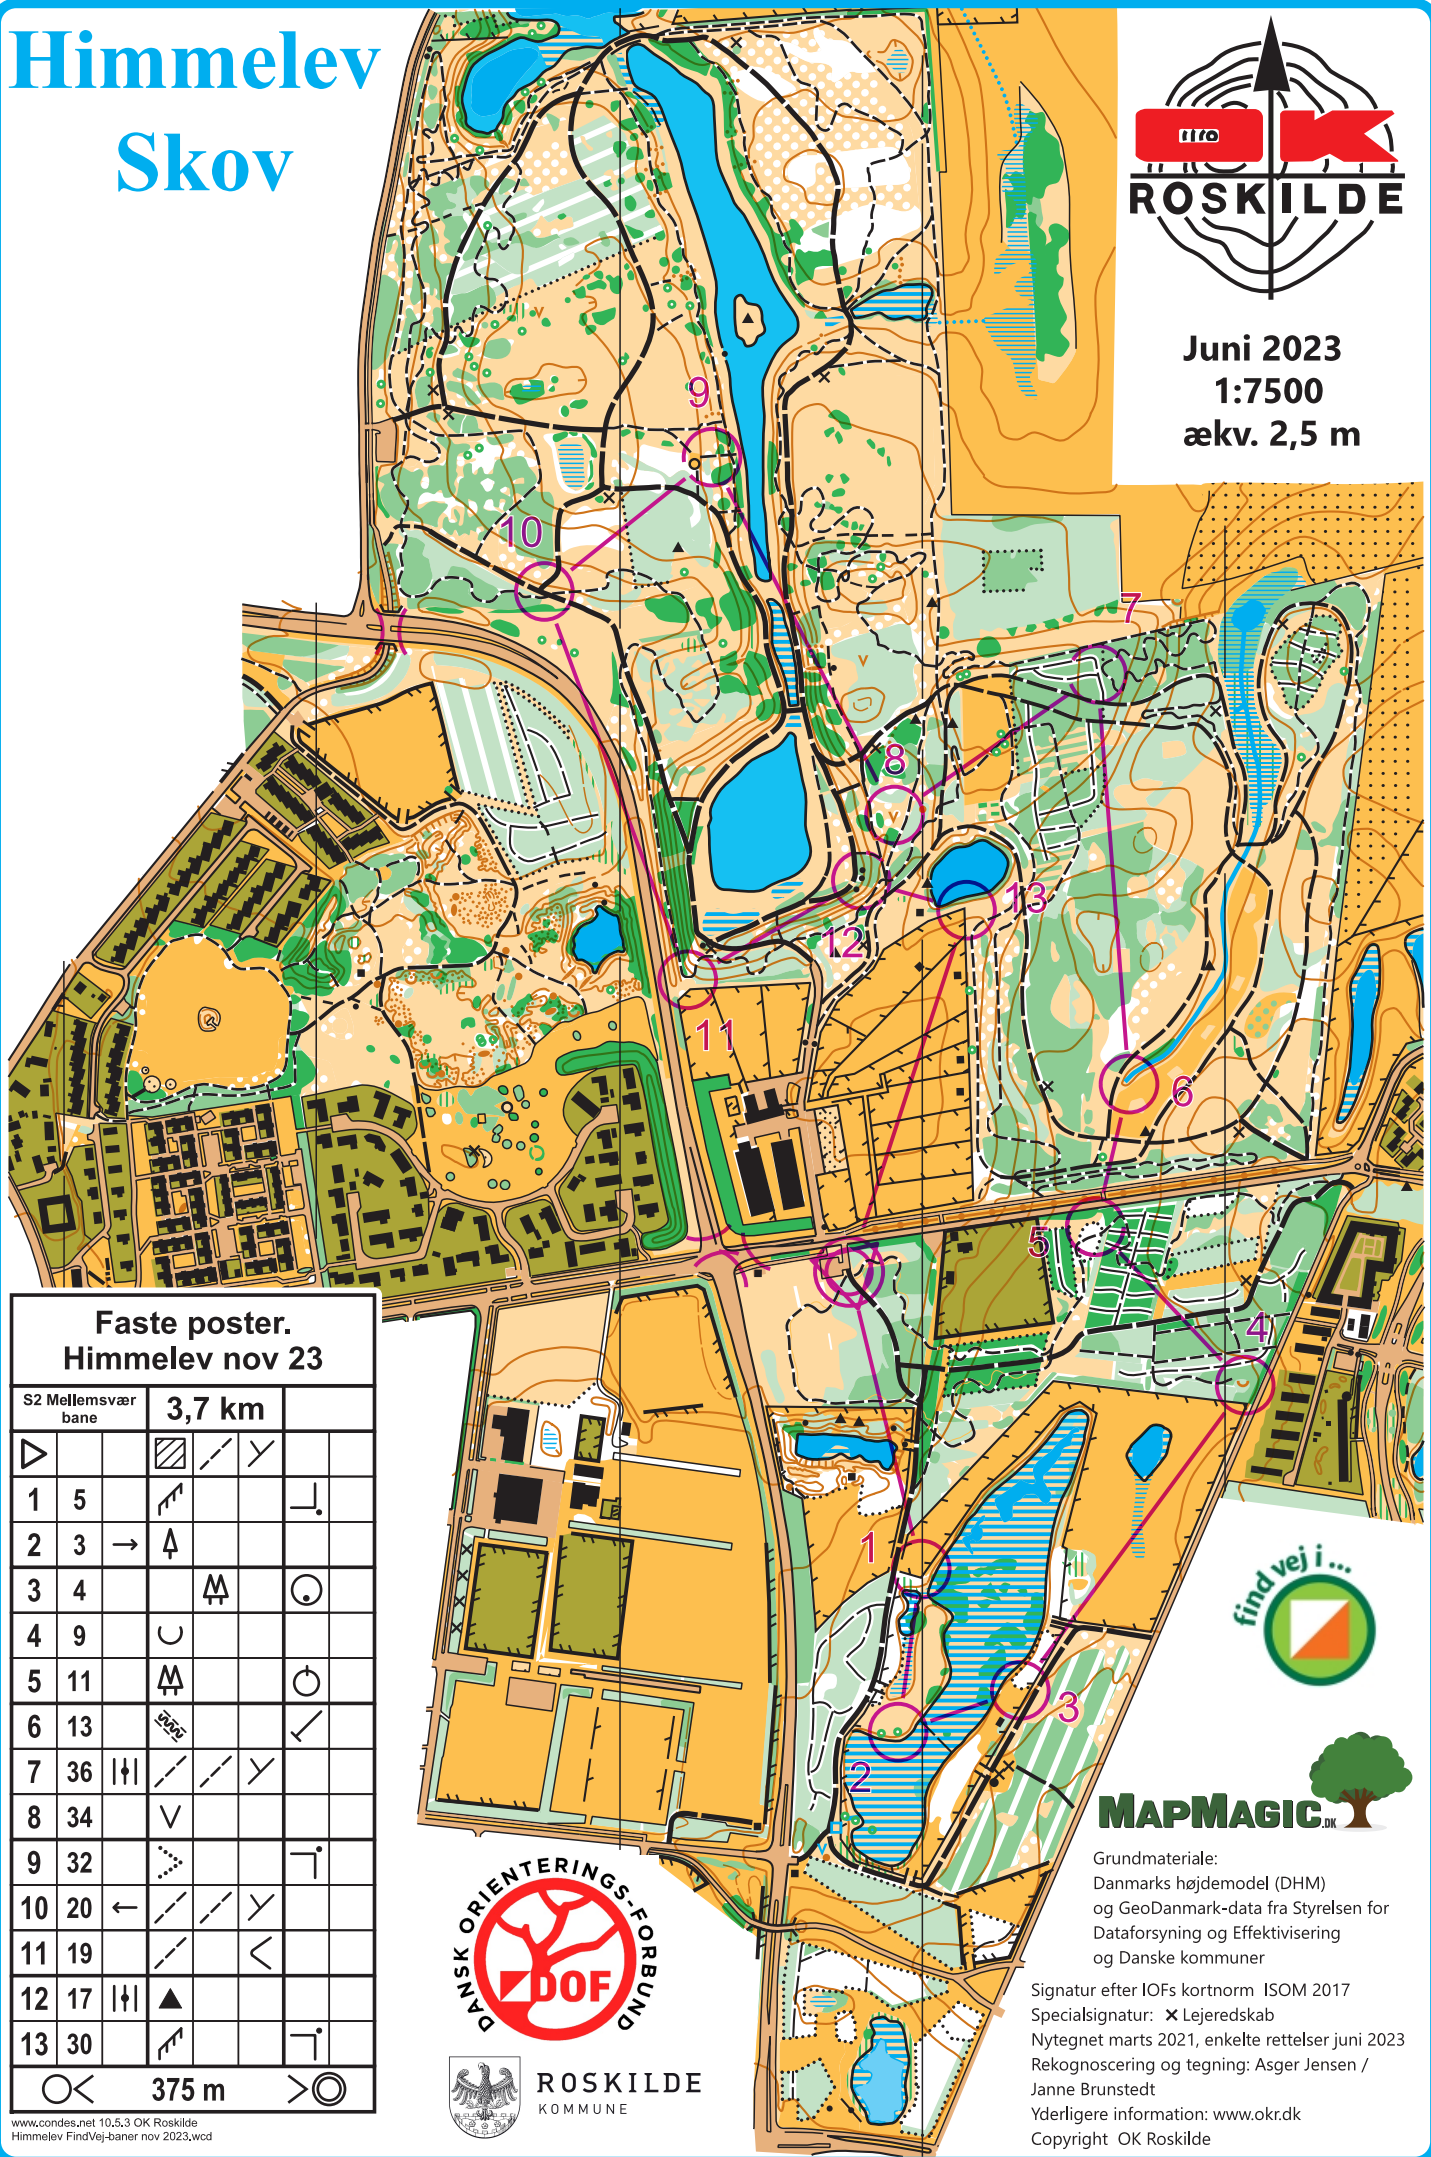

Juni 2023
1:7500
ækv. 2,5 m