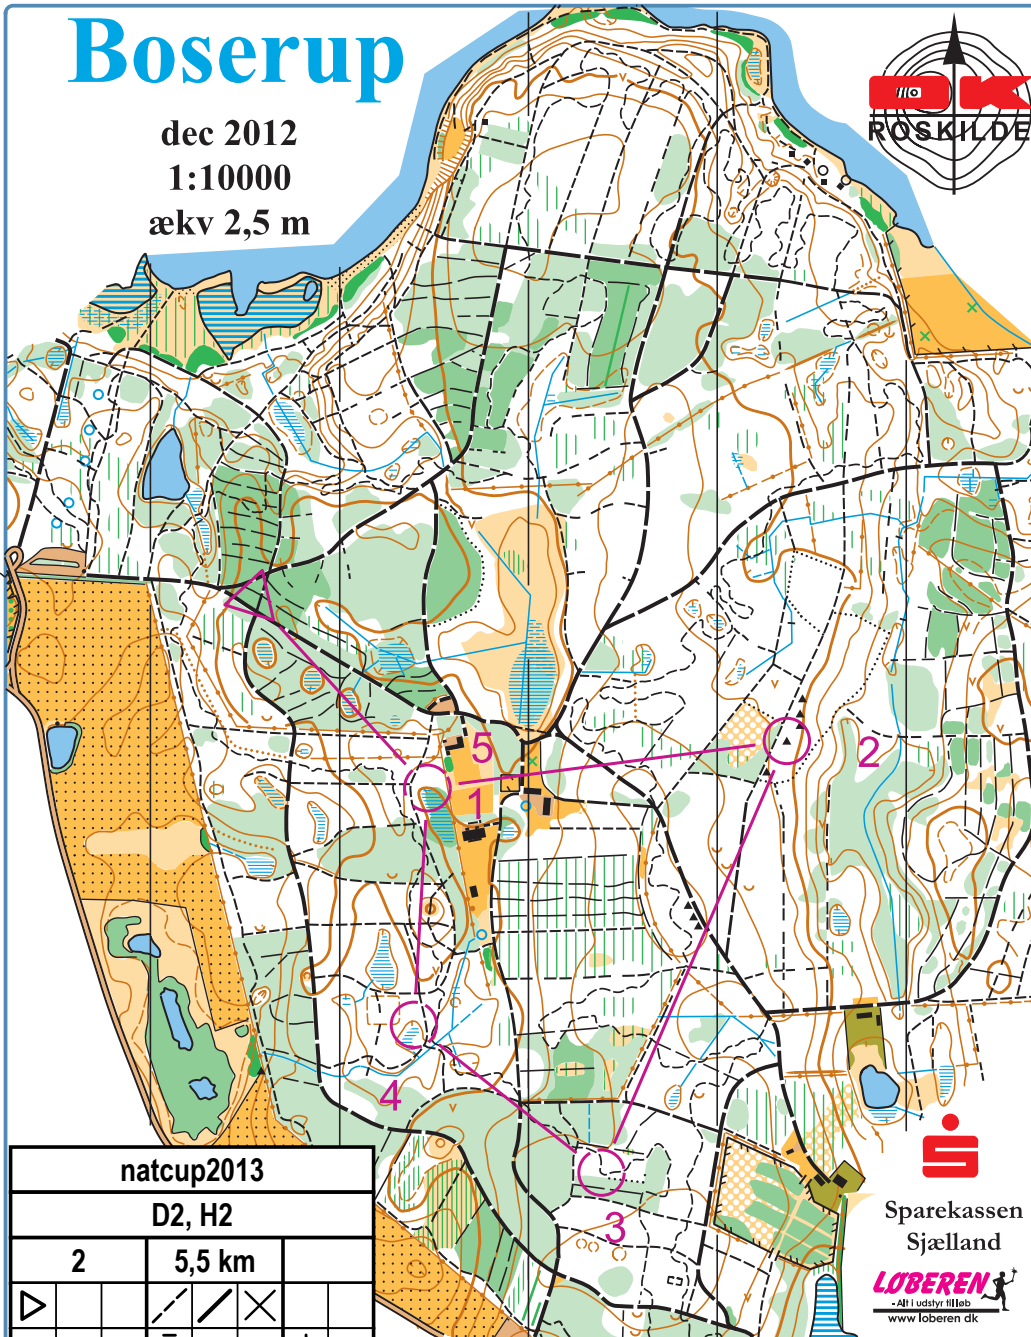

# Boserup

dec 2012  
1:10000  
ækv 2,5 m

natcup2013				
D2, H2				
2	5,5 km			
1	32			
2	197			
3	190			
4	204			

5	32.			
---	-----	--	--	--

# Boserup

dec 2012  
1:10000  
ækv 2,5 m

natcup2013				
D2, H2				
2	5,5 km			
5	32.			
6	33			
7	194			
8	197			
9	198			

10	204			
11	203			
12	201			
13	32			
14	199			

- - - 90 m - - -