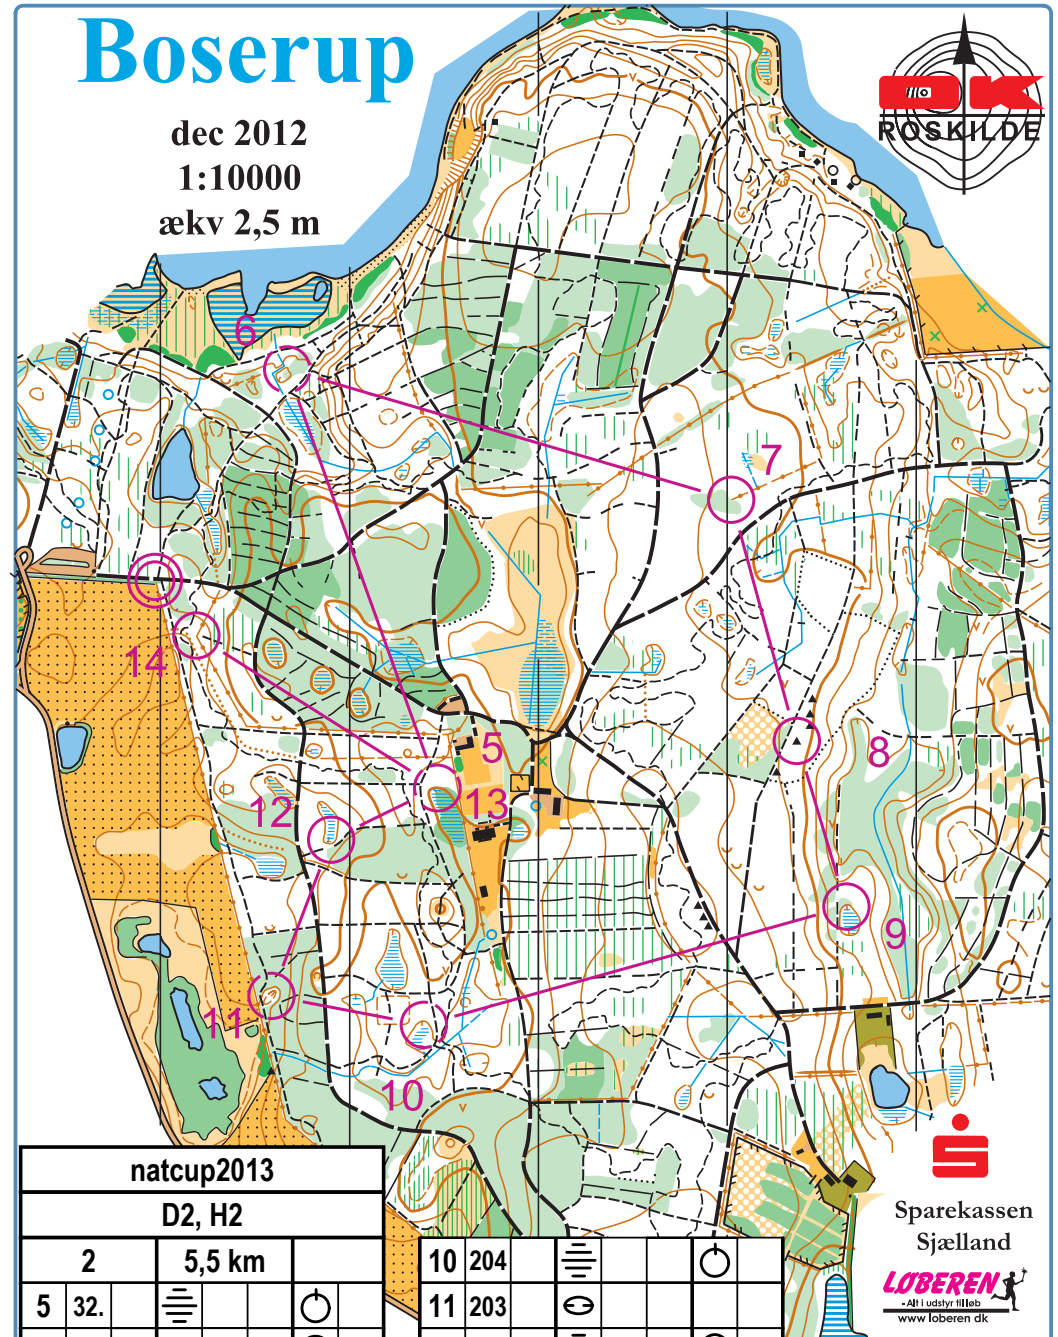

# Boserup

dec 2012  
1:10000  
ækv 2,5 m

natcup2013				
D2, H2				
2	5,5 km			
1	32			
2	197			
3	190			
4	204			

5	32.			
---	-----	--	--	--

# Boserup

dec 2012  
1:10000  
ækv 2,5 m

natcup2013				
D2, H2				
2	5,5 km			
5	32.			
6	33			
7	194			
8	197			
9	198			

10	204			
11	203			
12	201			
13	32			
14	199			

- - - 90 m - - -