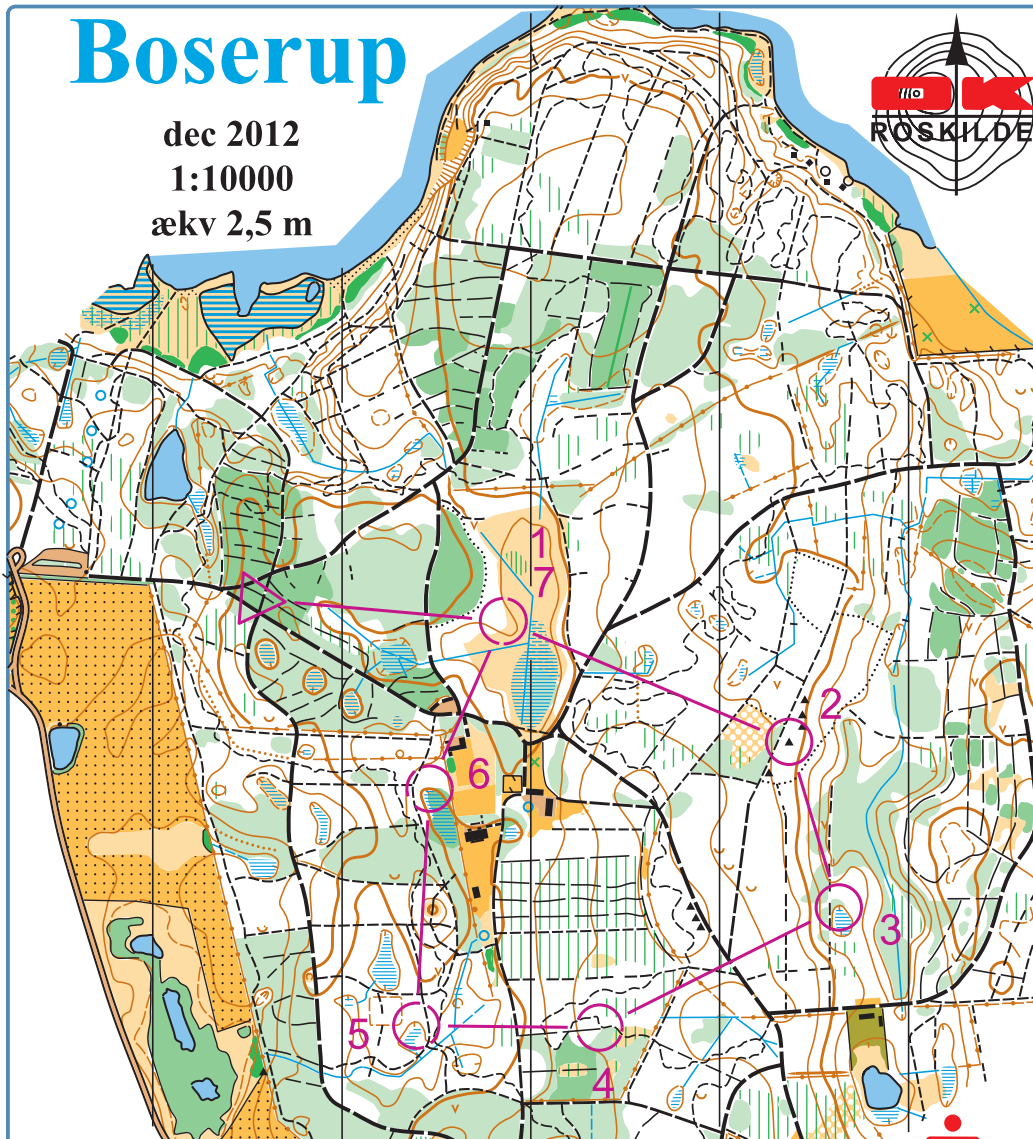

Boserup

dec 2012
1:10000
ækv 2,5 m

natcup2013			
D3, H3			
3	4,0 km		
1 31			
2 197			
3 198			

4 205				
5 204				
6 32				
7 31.				

Boserup

dec 2012
1:10000
ækv 2,5 m

natcup2013			
D3, H3			
3	4,0 km		
7 31.			
8 205			
9 201			
10 31			

11 200			
12 199			
○----- 90 m ----->◎			