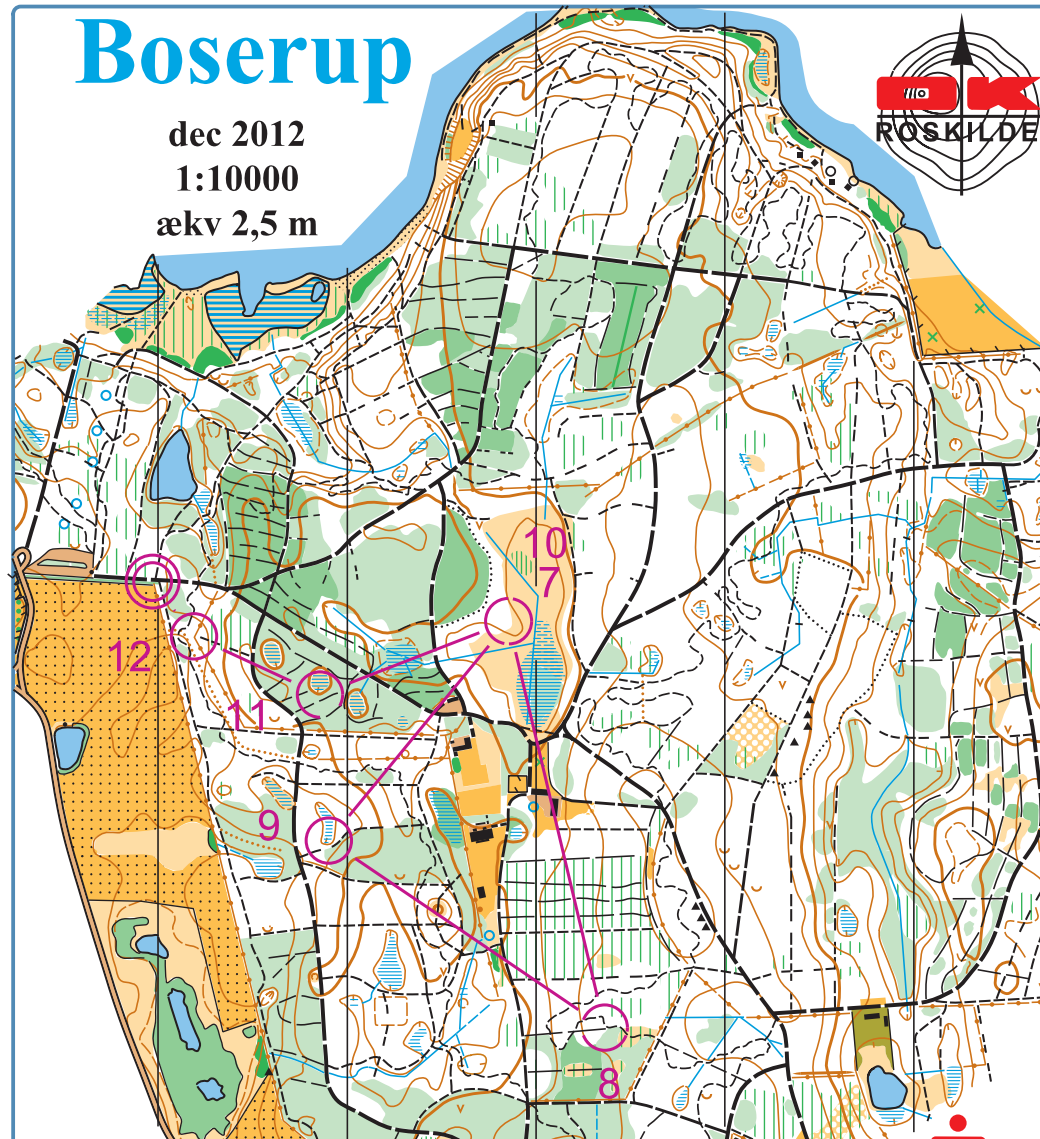

Boserup

dec 2012
1:10000
ækv 2,5 m

natcup2013			
D3, H3			
3	4,0 km		
1 31			
2 197			
3 198			

4 205				
5 204				
6 32				
7 31.				

Boserup

dec 2012
1:10000
ækv 2,5 m

natcup2013			
D3, H3			
3	4,0 km		
7 31.			
8 205			
9 201			
10 31			

11 200			
12 199			
○----- 90 m ----->◎			