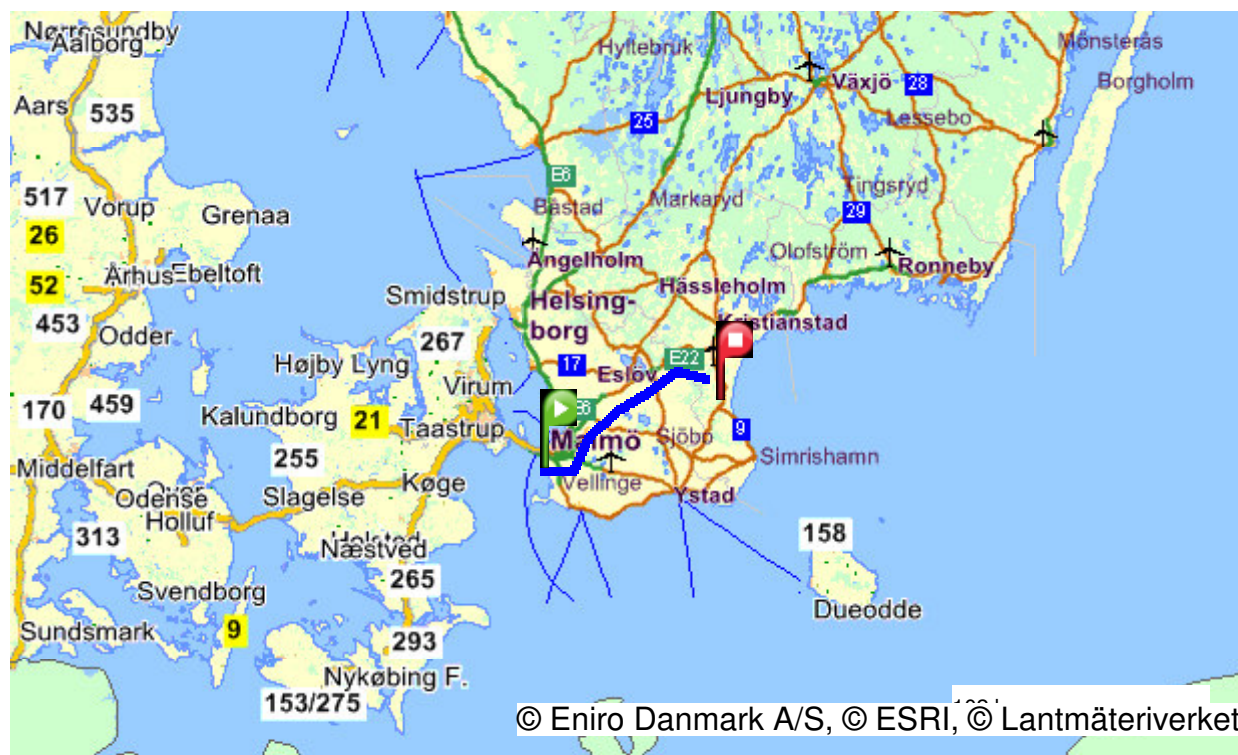

Från Öresundsbron , 21611 LIMHAMN

Till Bröna, 29795 DEGEBERGA

Vägbeskrivning Avstånd 109.7 km Resetid 1:13 timmar

Anteckningar

1 0.0

Starta på **E20** (E20) fortsätt **6.9 km**

- | | | |
|----|-------|--|
| 2 | 6.9 | Följ skylt mot Göteborg fortsätt 1.3 km |
| 3 | 8.2 | ↑ Kör vidare in på E6 (E20/E22/E6) fortsätt 13.8 km |
| 4 | 22.0 | Följ skylt mot Kalmar fortsätt 60 m |
| 5 | 22.1 | ⤵ Kör av via avfart och fortsätt rakt fram mot Exit no 18 Trafikplats Kronetorp norra (E22) fortsätt 69.3 km |
| 6 | 91.4 | ↶ Kör höger in på Lundgrens väg fortsätt 10 m |
| 7 | 91.4 | ↑ Kör vidare in på Sönnarslövsvägen fortsätt 3.7 km |
| 8 | 95.1 | ↑ Kör vidare in på Ramels gata fortsätt 2.5 km |
| 9 | 97.6 | ↑ Kör vidare in på Söndrebrovägen fortsätt 1.0 km |
| 10 | 98.6 | ↑ Kör vidare in på Kung Borres väg fortsätt 5.6 km |
| 11 | 104.2 | ↑ Kör vidare in på Domarringsvägen fortsätt 310 m |
| 12 | 104.5 | ↶ Kör höger in på Tingsvägen (19/9) fortsätt 1.7 km |
| 13 | 106.3 | ↶ Kör höger in på Lökarödsvägen fortsätt 1.7 km |
| 14 | 108.0 | ↶ Kör höger in på fortsätt 1.7 km |
| 15 | 109.7 | Stopp på |

Eniro Sverige AB ansvarar inte för tjänstens innehåll.
 Vägbeskrivning © 2007 Tele Atlas N.V.  Tele Atlas®