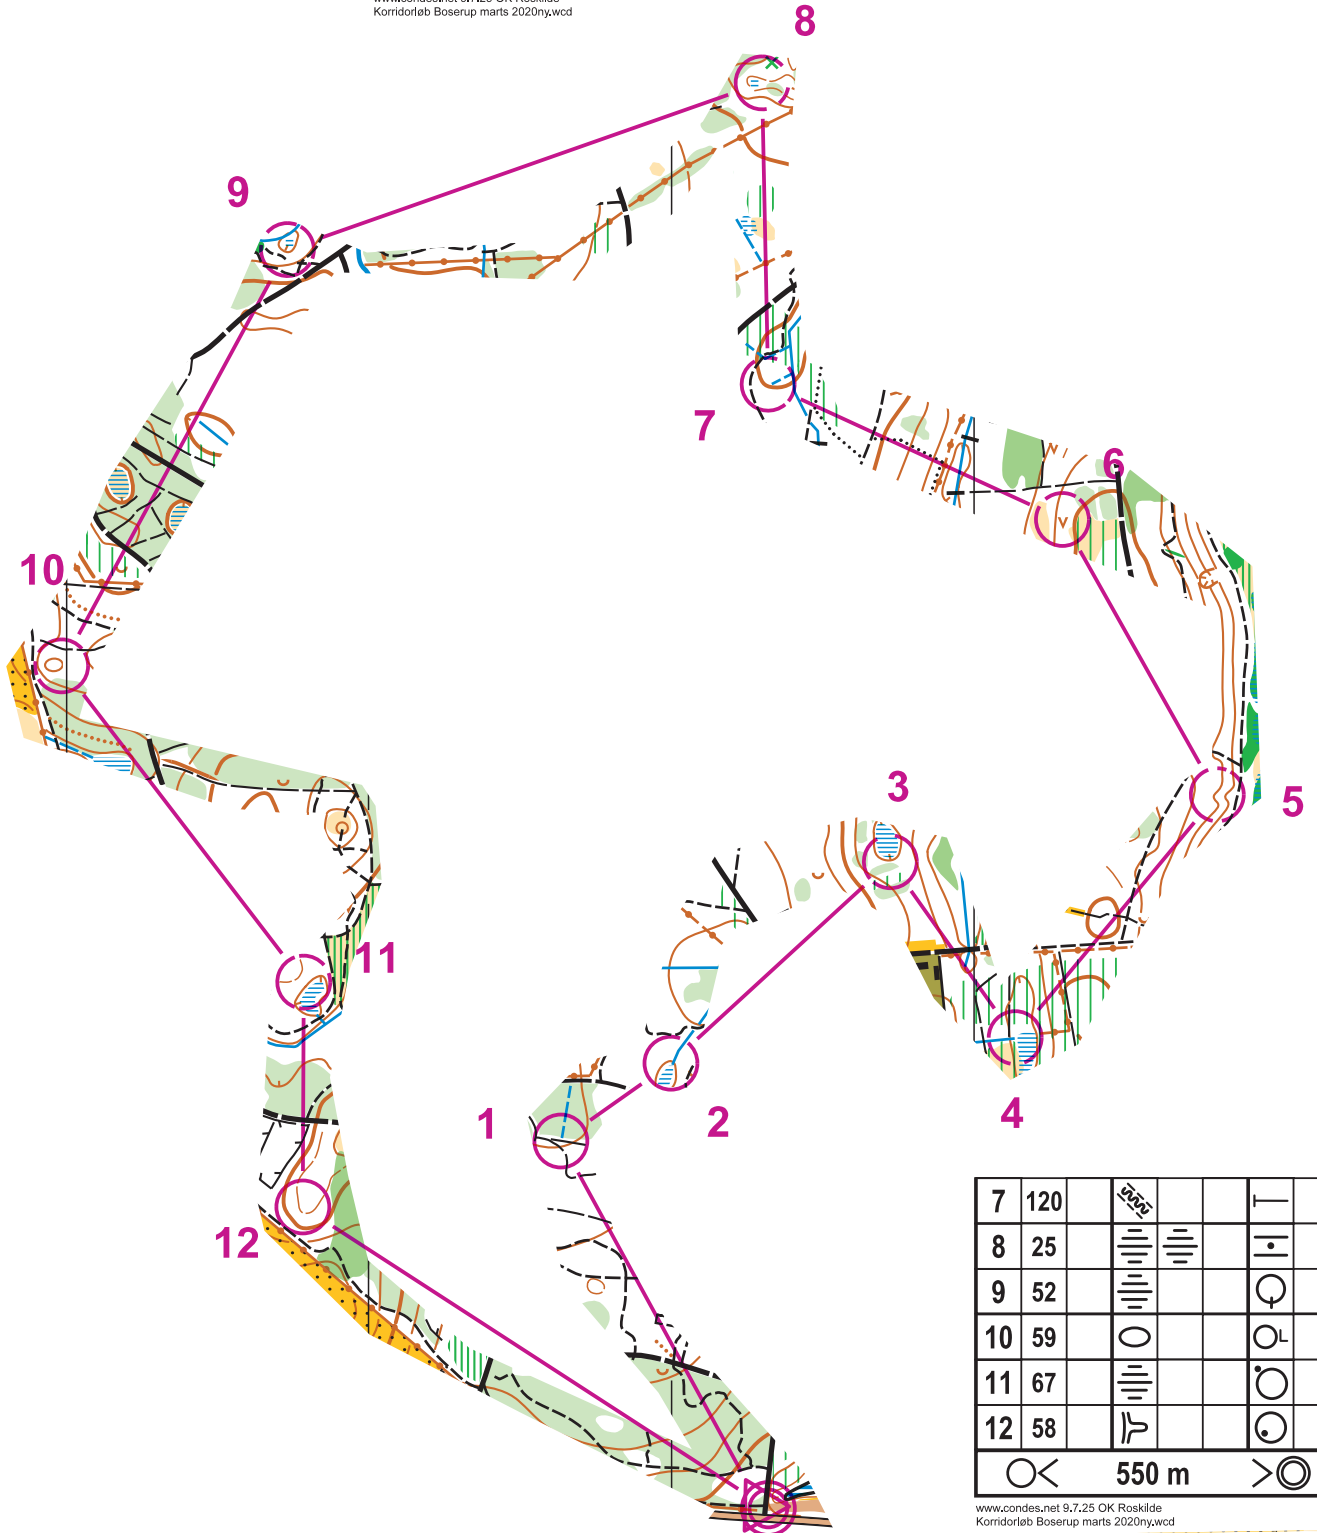

Boserup

1:7500

ækv 2,5 r

Korridorløb 200320				
lang		4,4 km		
▷				
1	66			
2	113	≡		⊙
3	105	≡		⊙
4	18	≡		—
5	09	∩		
6	17	∇		

7	120	≡		—		
8	25	≡	≡	⊙		
9	52	≡		⊙		
10	59	○		⊙		
11	67	≡		⊙		
12	58	∩		⊙		
		○	<	550 m	>	⊙

ride.
bebart
g linier
rve vise