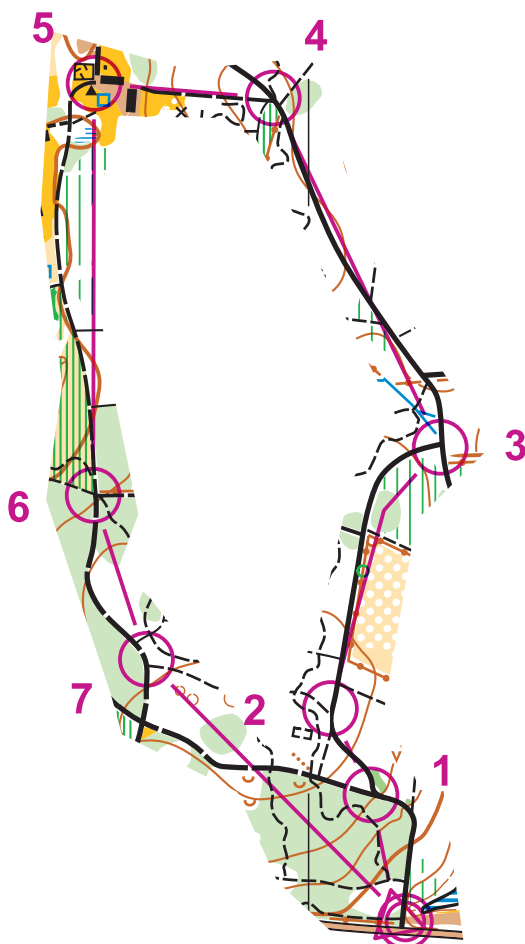

Boserup

1:7500

ækv 2,5 m

Korridorløb 200320					
MiniOrk		2,0 km			
▷					
1	68	/	/	Y	
2	112 ←	/	/	Y	
3	86	/	/	Y	
4	84 ↖	/	/	Y	
5	M				
6	72	/	/	X	
7	108	/	/	Y	
○ <		375 m		> ○	

www.condes.net 9.7.25 OK Roskilde
Korridorløb Boserup marts 2020ny.wcd

ridesti
bebarhec
g linier i te
rve viser ge