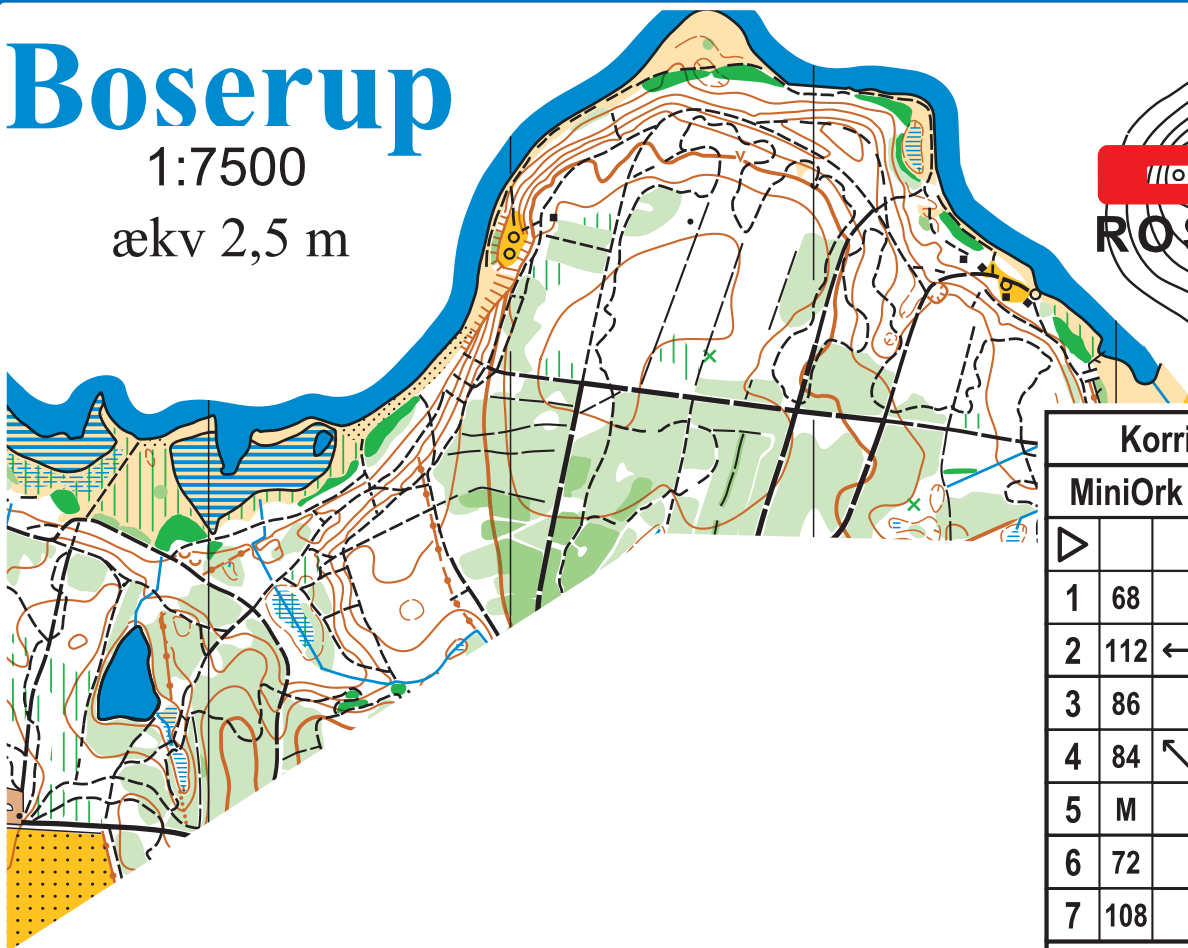

Boserup

1:7500

ækv 2,5 m

Korridorløb 200320					
MiniOrk		2,0 km			
▷					
1	68	/	/	Y	
2	112 ←	/	/	Y	
3	86	/	/	Y	
4	84 ↖	/	/	Y	
5	M				
6	72	/	/	X	
7	108	/	/	Y	
○ <		375 m		> ○	

www.condes.net 9.7.25 OK Roskilde
Korridorløb Boserup marts 2020ny.wcd

ridesti
bebarhec
g linier i te
rve viser ge