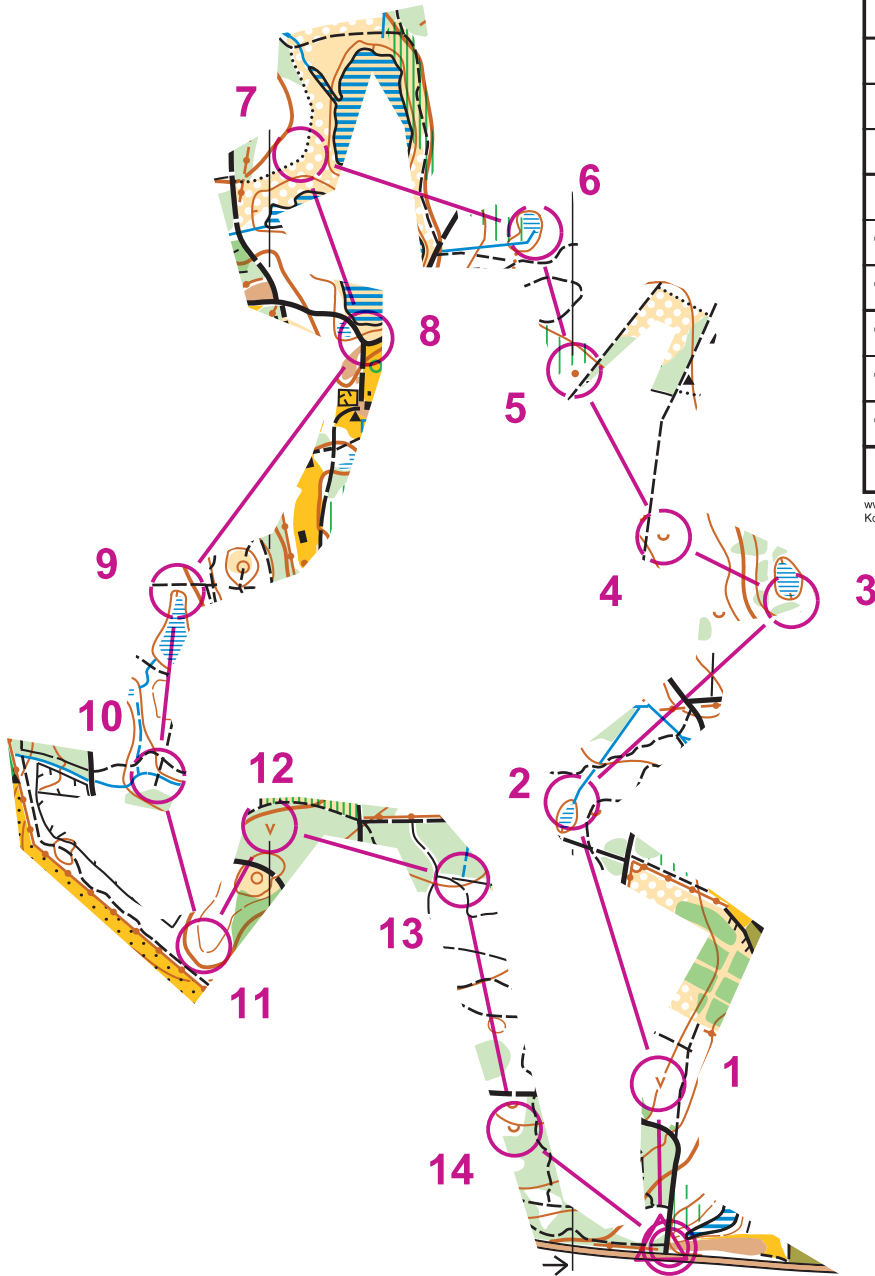

ridest
bebarh
g linier
rve vis