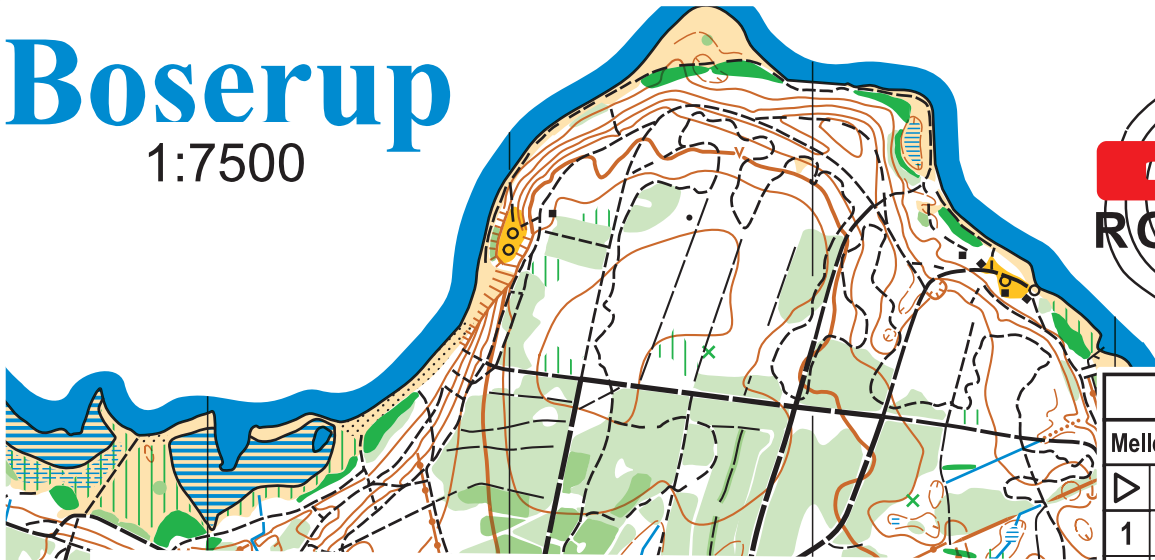

Boserup

1:7500

Korridorløb 200320				
Mellemsvær	3,1 km			
▷				
1	61	∇		
2	113	≡≡≡		○
3	105	≡≡≡		○
4	109	∪		
5	35	●		
6	75	2000		↗
7	100	∇		
8	76	∕ ∕ ∕		
9	65	≡≡≡		○
10	73	∕ ∕		○
11	58	∩		○
12	63	∇		
13	66			
14	33			
		○ <	200 m	> ○