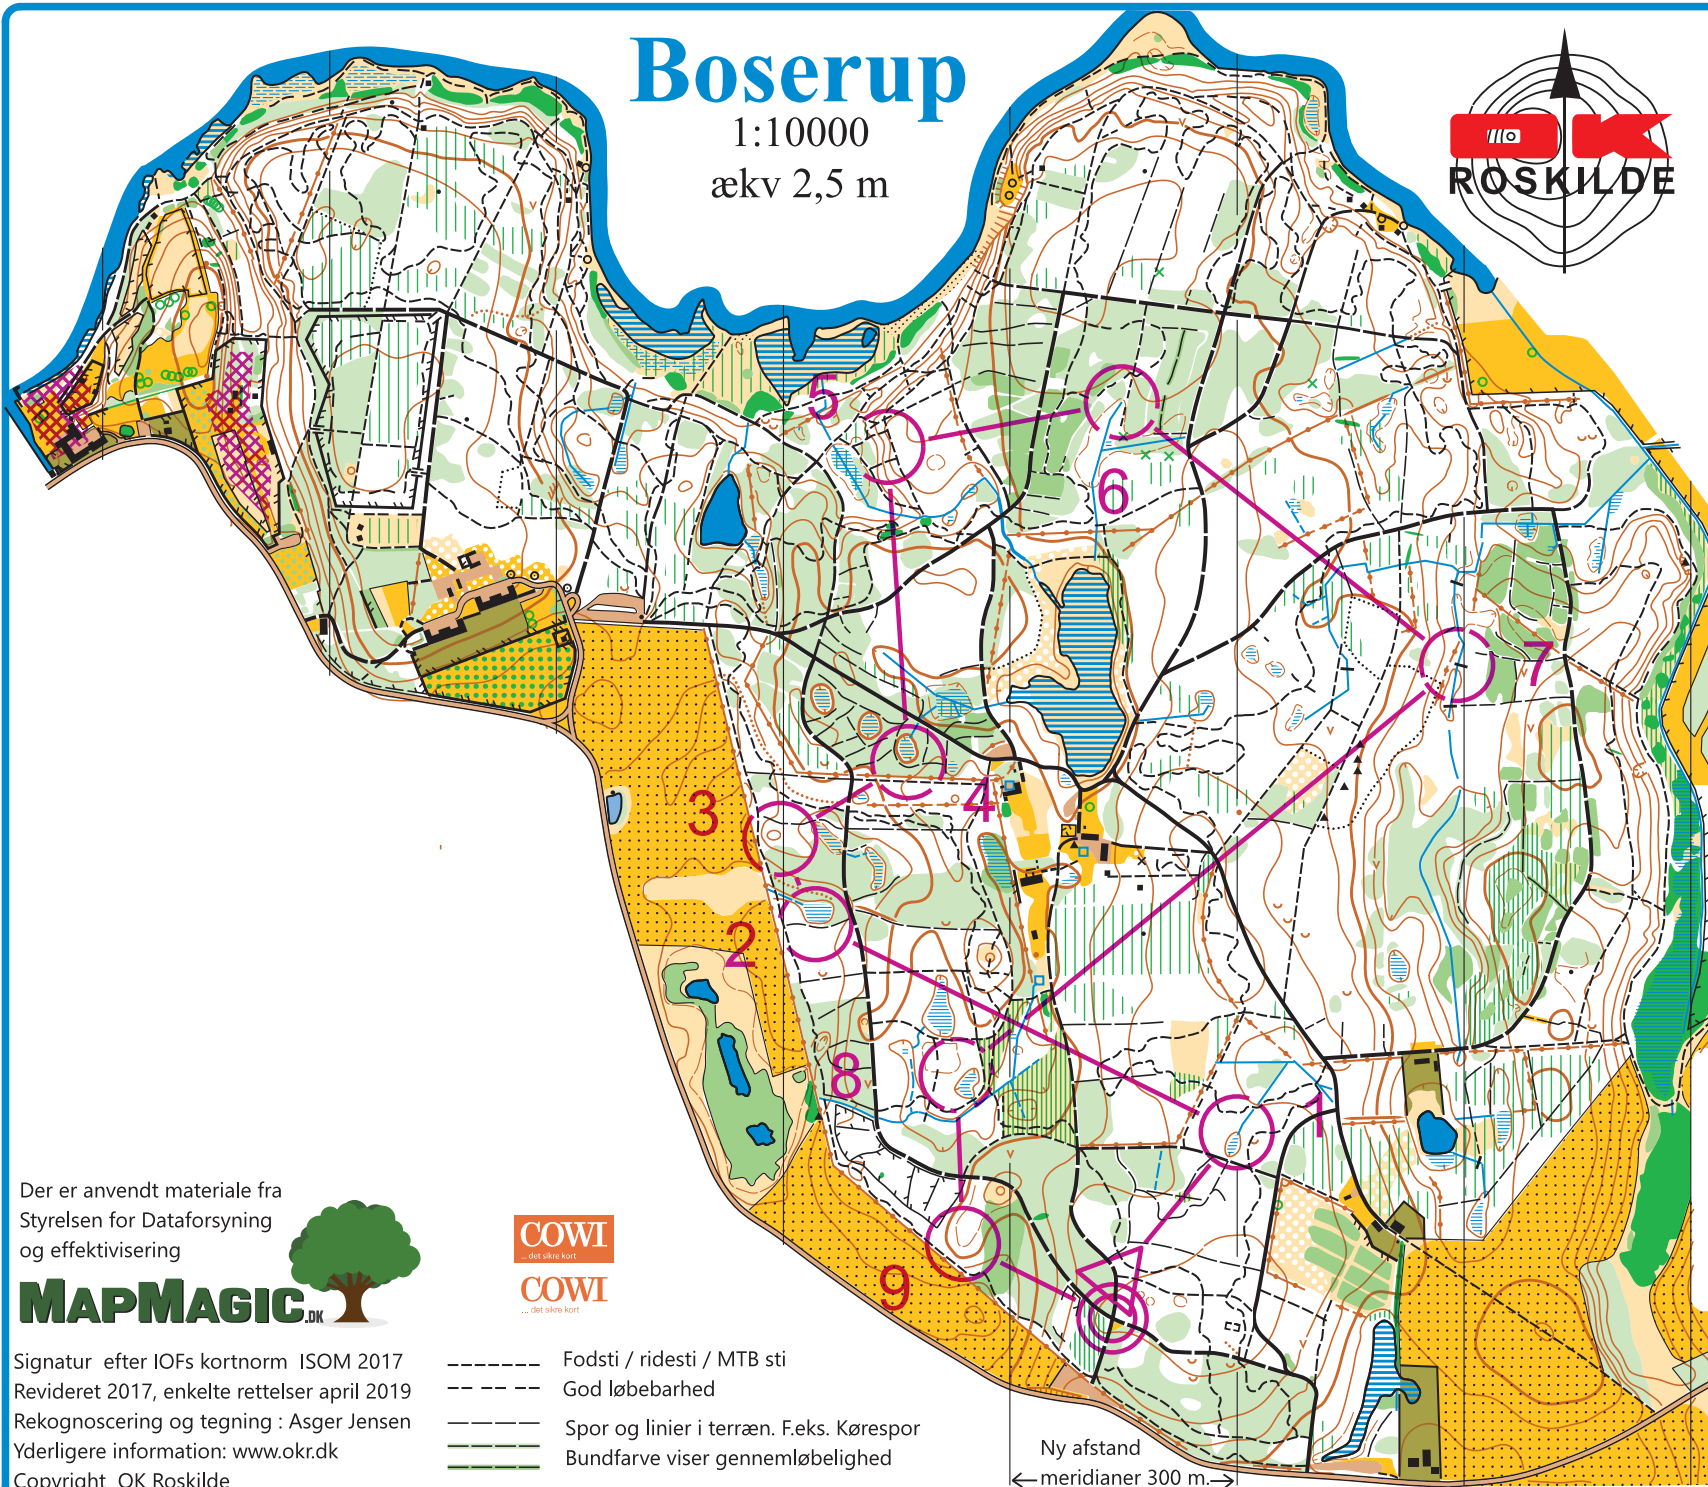

# Boserup

1:10000  
ækv 2,5 m

Boserup uge 14 2020				
Kort	3,8 km			
▷				
1	113			○
2	57			○
3	59	○		○
4	62			○
5	23	∩		
6	11			⊥
7	107			
8	67			○
9	58			○
○	225 m			○

www.condes.net 10.0.13 OK Roskilde  
Uge14\_Boserup\_2020.wcd

- Fodsti / ridesti / MTB sti
- God løbebarhed
- Spor og linier i terræn. F.eks. Kørspor
- Bundfarve viser gennemløbelighed

Ny afstand  
← meridianer 300 m. →