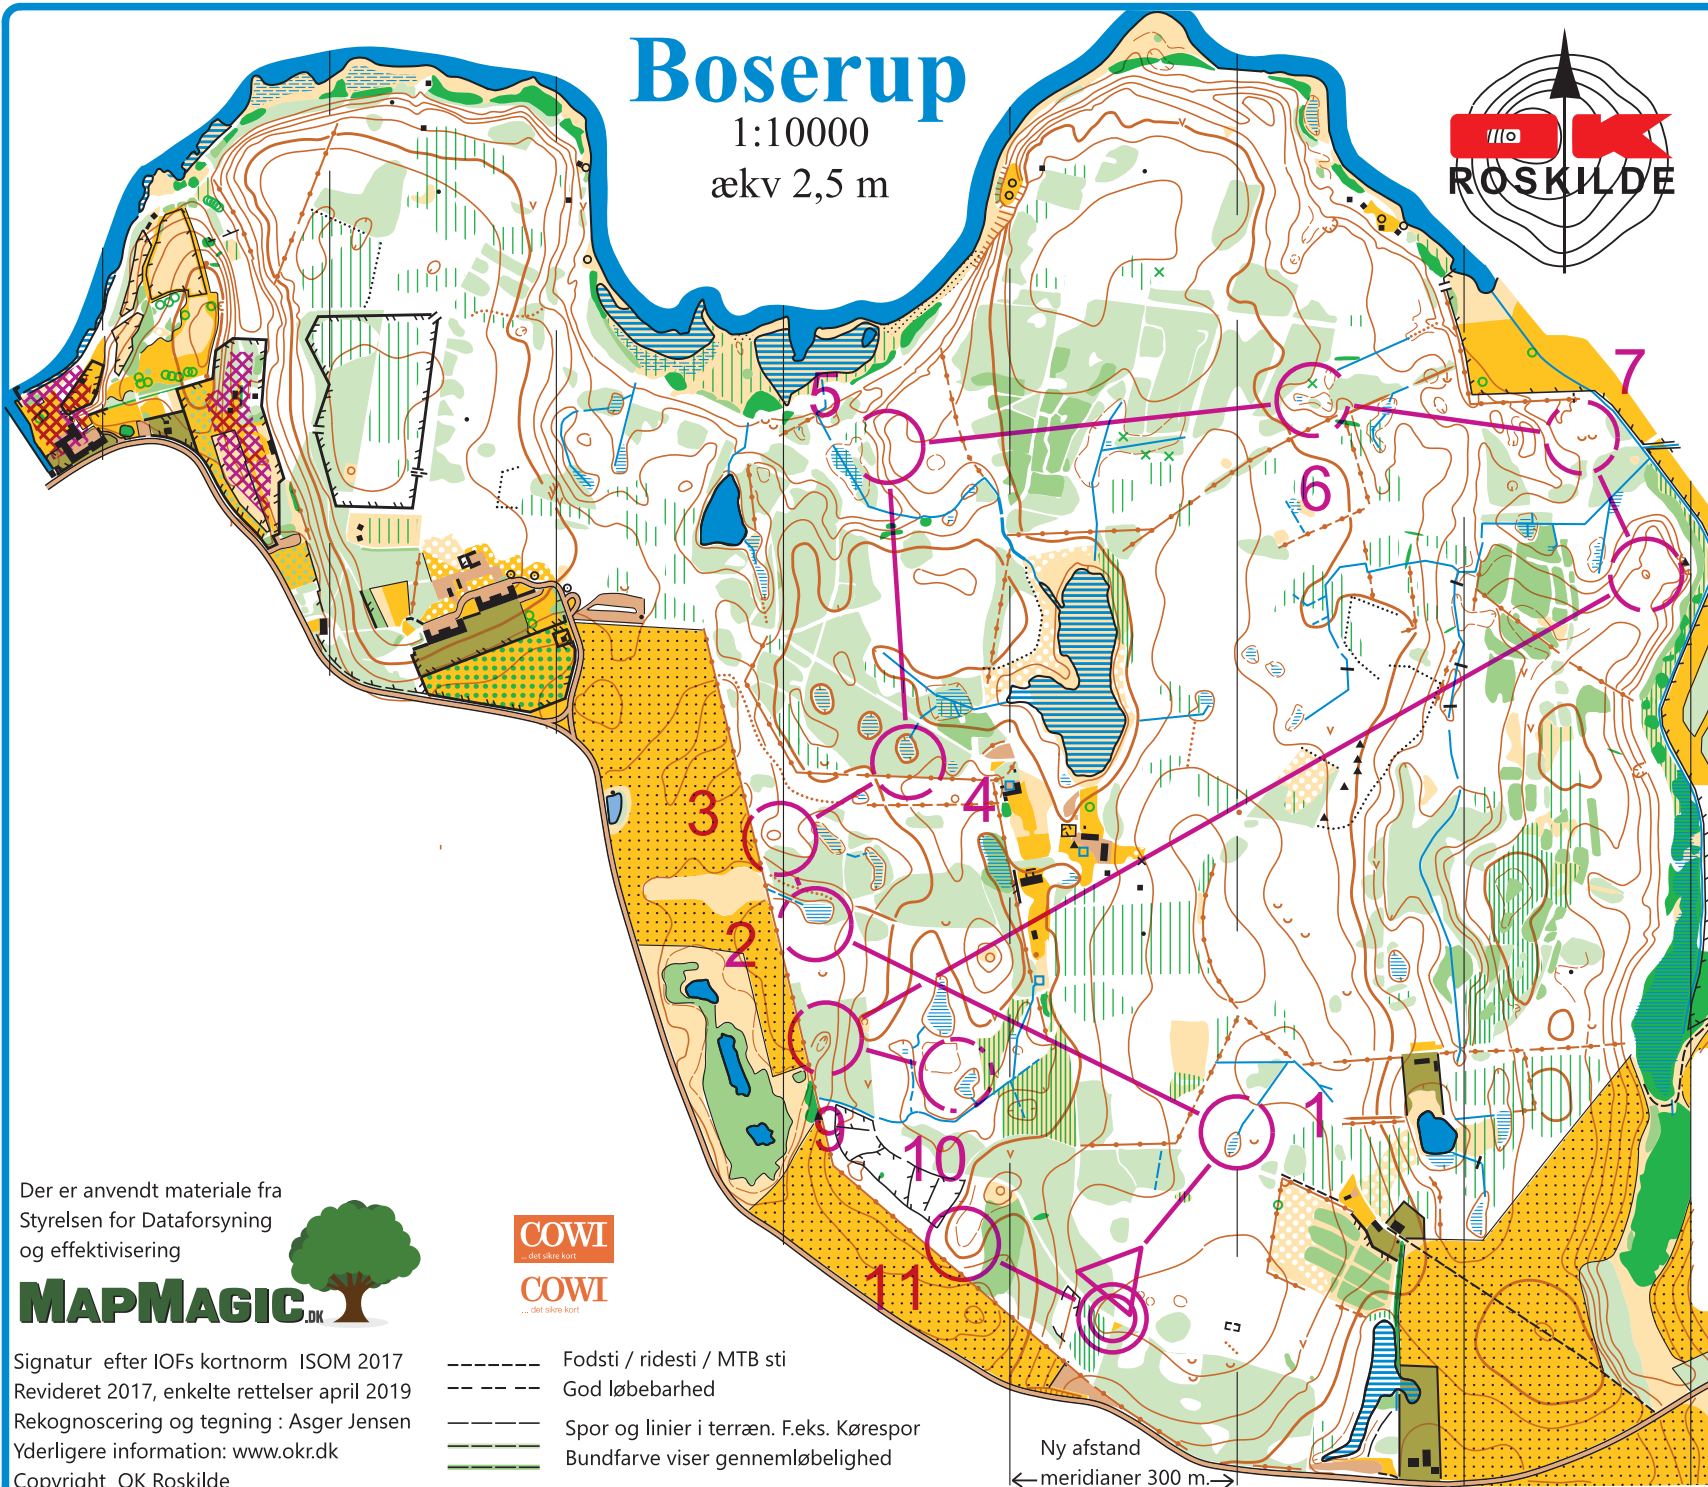

Boserup

1:10000
ækv 2,5 m

Boserup uge 14 2020				
Mlm lang	4,6 km			
▷				
1	113	|||||		○
2	57	|||||		○
3	59	○		○
4	62	|||||		○
5	23	∧		
6	25	|||||	|||||	|·|
7	13	←	⊂	
8	32	○		
9	60	○		○
10	67	|||||		○
11	58	⌒		○
		○	225 m	○

Der er anvendt materiale fra
Styrelsen for Dataforsyning
og effektivisering

Signatur efter IOFs kortnorm ISOM 2017
Revideret 2017, enkelte rettelser april 2019
Rekognoscering og tegning : Asger Jensen
Yderligere information: www.okr.dk
Copyright OK Roskilde

- ----- Fodsti / ridesti / MTB sti
- ----- God løbebarhed
- ----- Spor og linier i terræn. F.eks. Kørespor
- ----- Bundfarve viser gennemløbelighed

Ny afstand
← meridianer 300 m. →