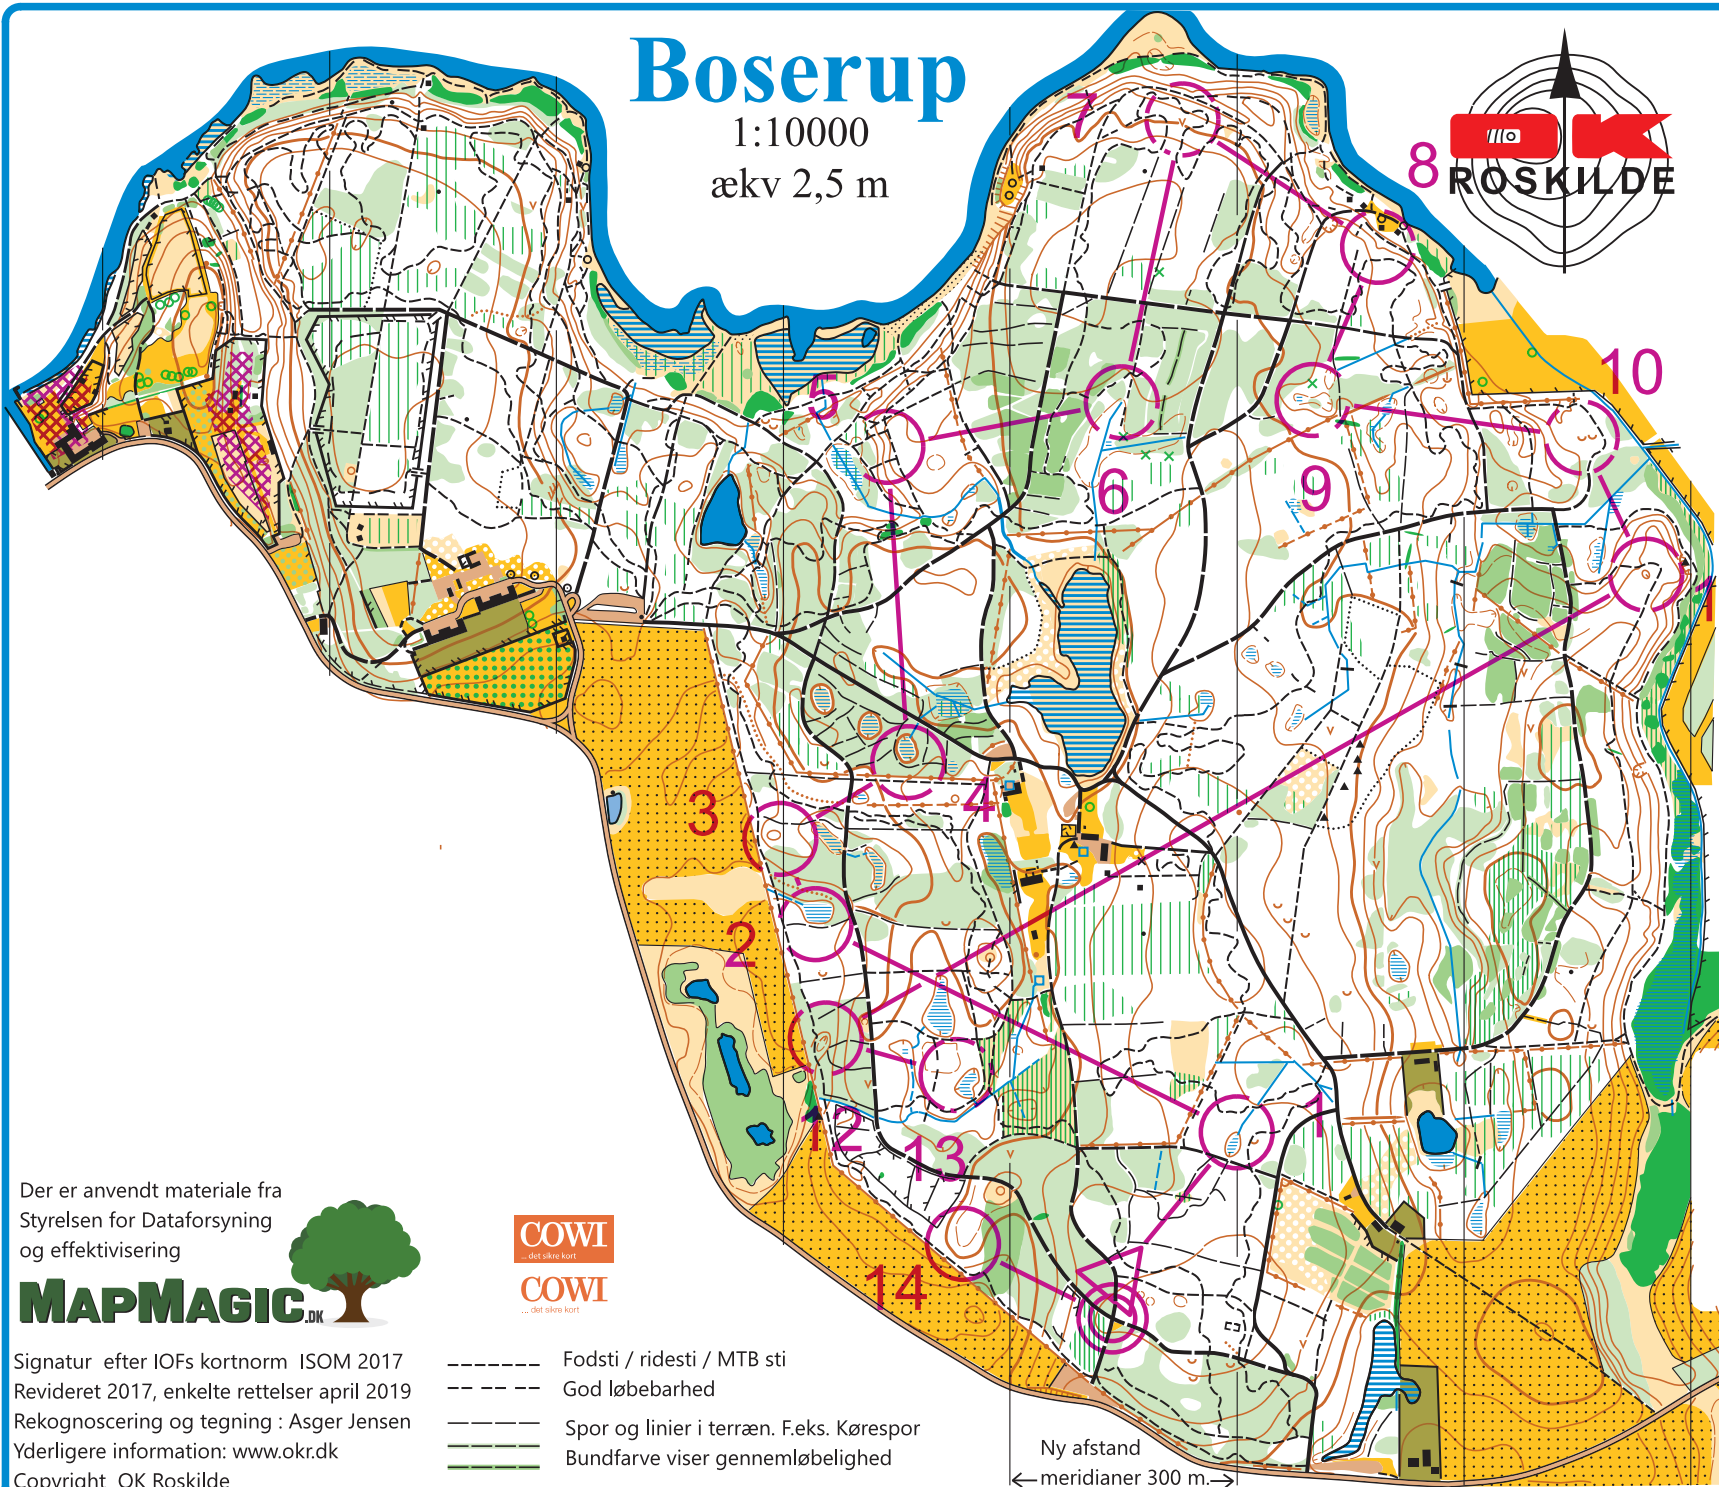

Boserup

1:10000
ækv 2,5 m

Boserup uge 14 2020				
Lang	5,3 km			
▷				
1	113			○
2	57			○
3	59	○		○
4	62			○
5	23	∩		
6	11			⊥
7	12	∨		
8	102	∩		
9	25			⊥
10	13	←	⊂	
11	32	○		
12	60	○		○
13	67			○
14	58	⊥		○
		○	225 m	○

www.condes.net 10,0,13 OK Roskilde
Uge14_Boserup_2020.wcd

Der er anvendt materiale fra
Styrelsen for Dataforsyning
og effektivisering

Signatur efter IOFs kortnorm ISOM 2017
Revideret 2017, enkelte rettelser april 2019
Rekognoscering og tegning : Asger Jensen
Yderligere information: www.okr.dk
Copyright OK Roskilde

- Fodsti / ridesti / MTB sti
- - - - - God løbebarhed
- Spor og linier i terræn. F.eks. Kørspor
- Bundfarve viser gennemløbelighed

Ny afstand
← meridianer 300 m. →