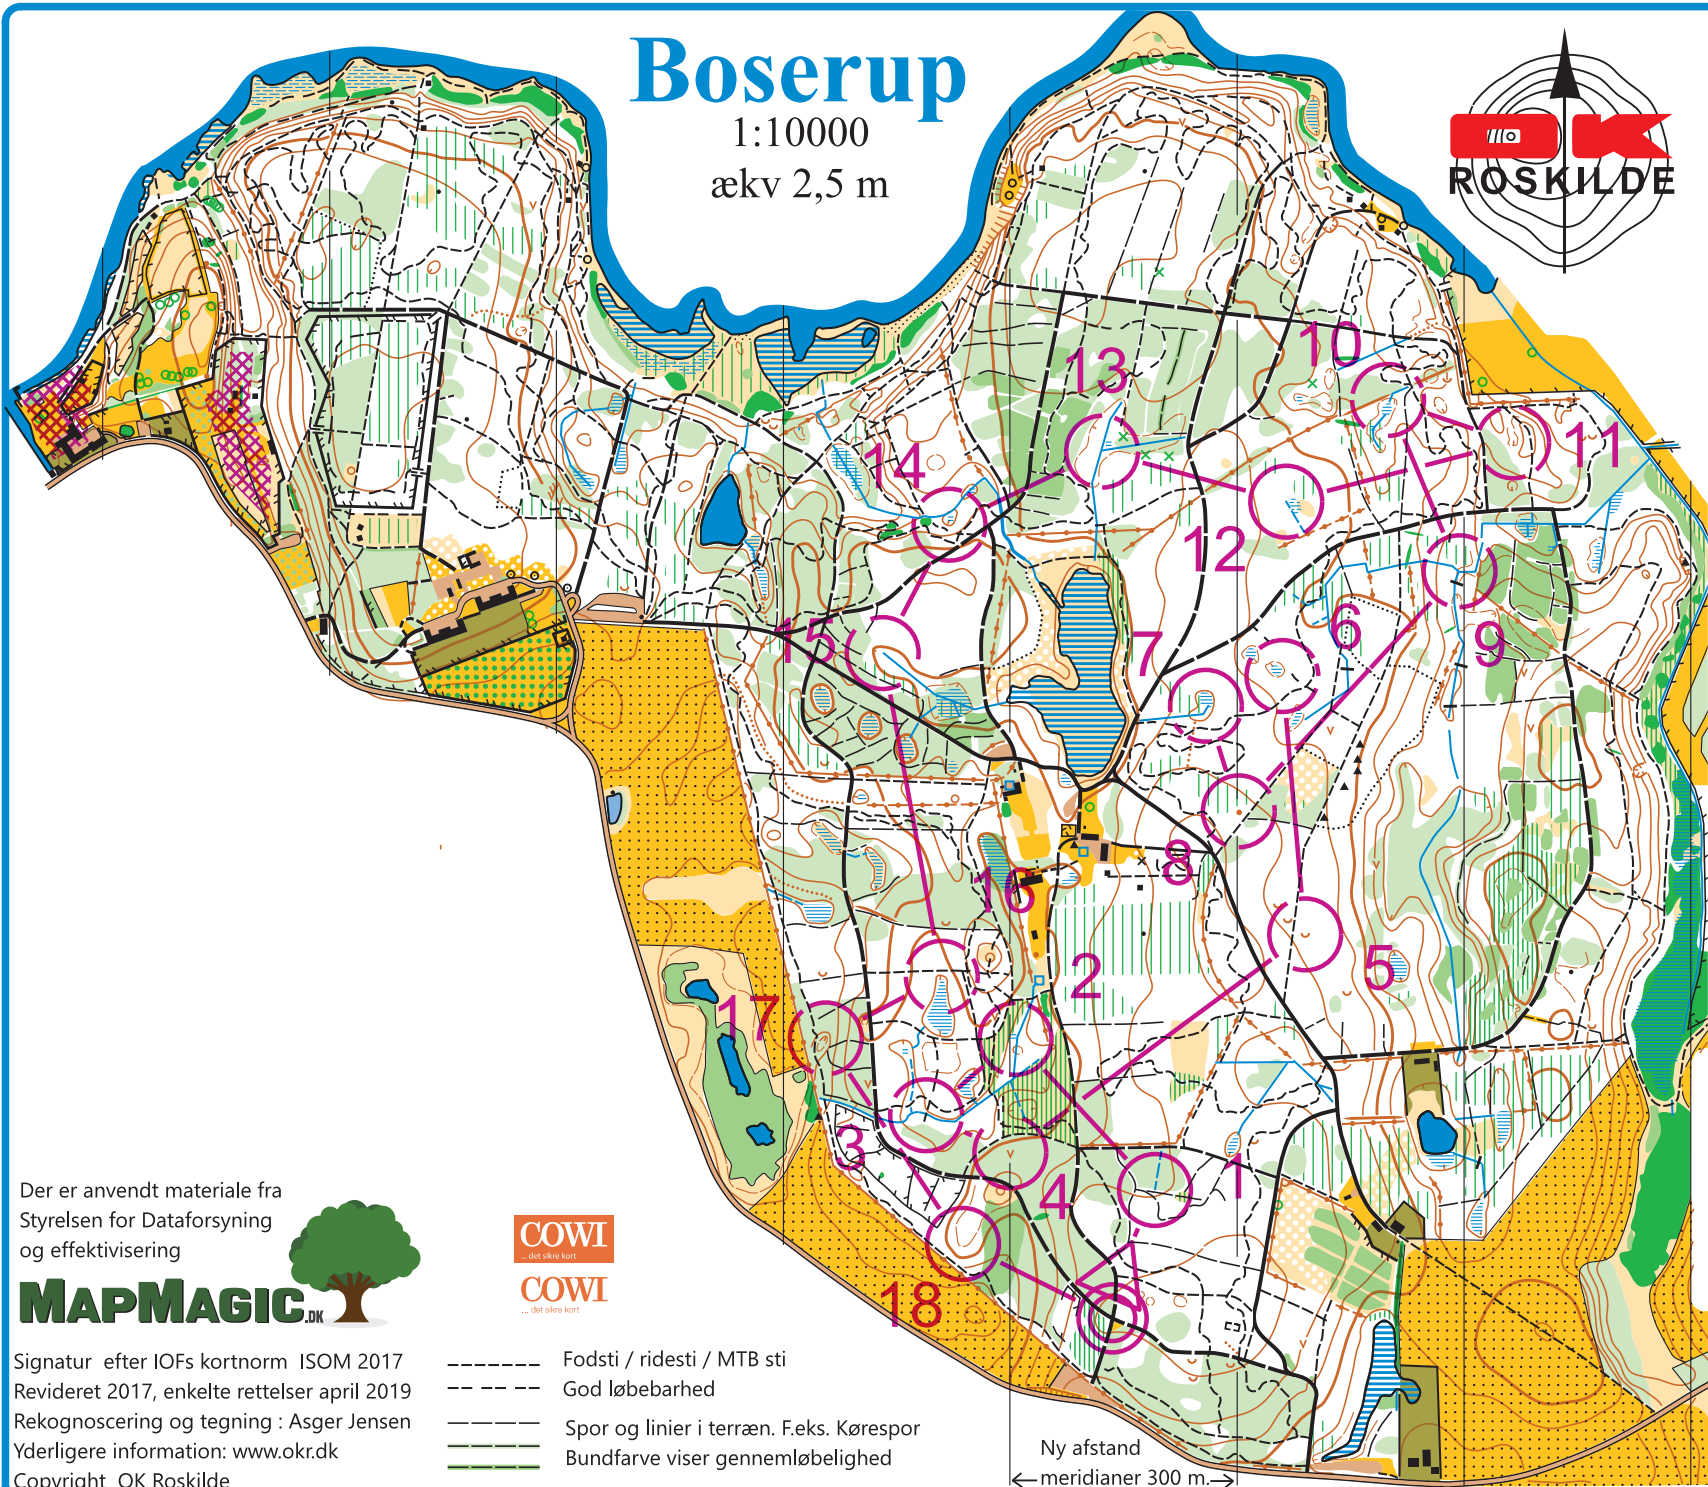

Boserup

1:10000
ækv 2,5 m

Ugens bane 2020				
Februar 2020	4,7 km			
▷				
1	66	⚓		⊥
2	49	⚓	≡	∟
3	73	∕		
4	63	∨		
5	109	∪		
6	103	≡		⊙
7	75	≡		⊙
8	35	●		
9	106	⚓	⚓	∟
10	34	≡		⊙
11	38	∩		
12	29	⚓		⊥
13	46	⚓	⚓	∟
14	52	≡		⊙
15	08	⚓		∟
16	65	≡		⊙
17	60	⊙		⊙
18	58	∟		⊙
⊙	<	225 m	>	⊙

- Fodsti / ridesti / MTB sti
- - - - - God løbebarhed
- Spor og linier i terræn. F.eks. Kørspor
- Bundfarve viser gennemløbelighed

Ny afstand
← meridianer 300 m. →