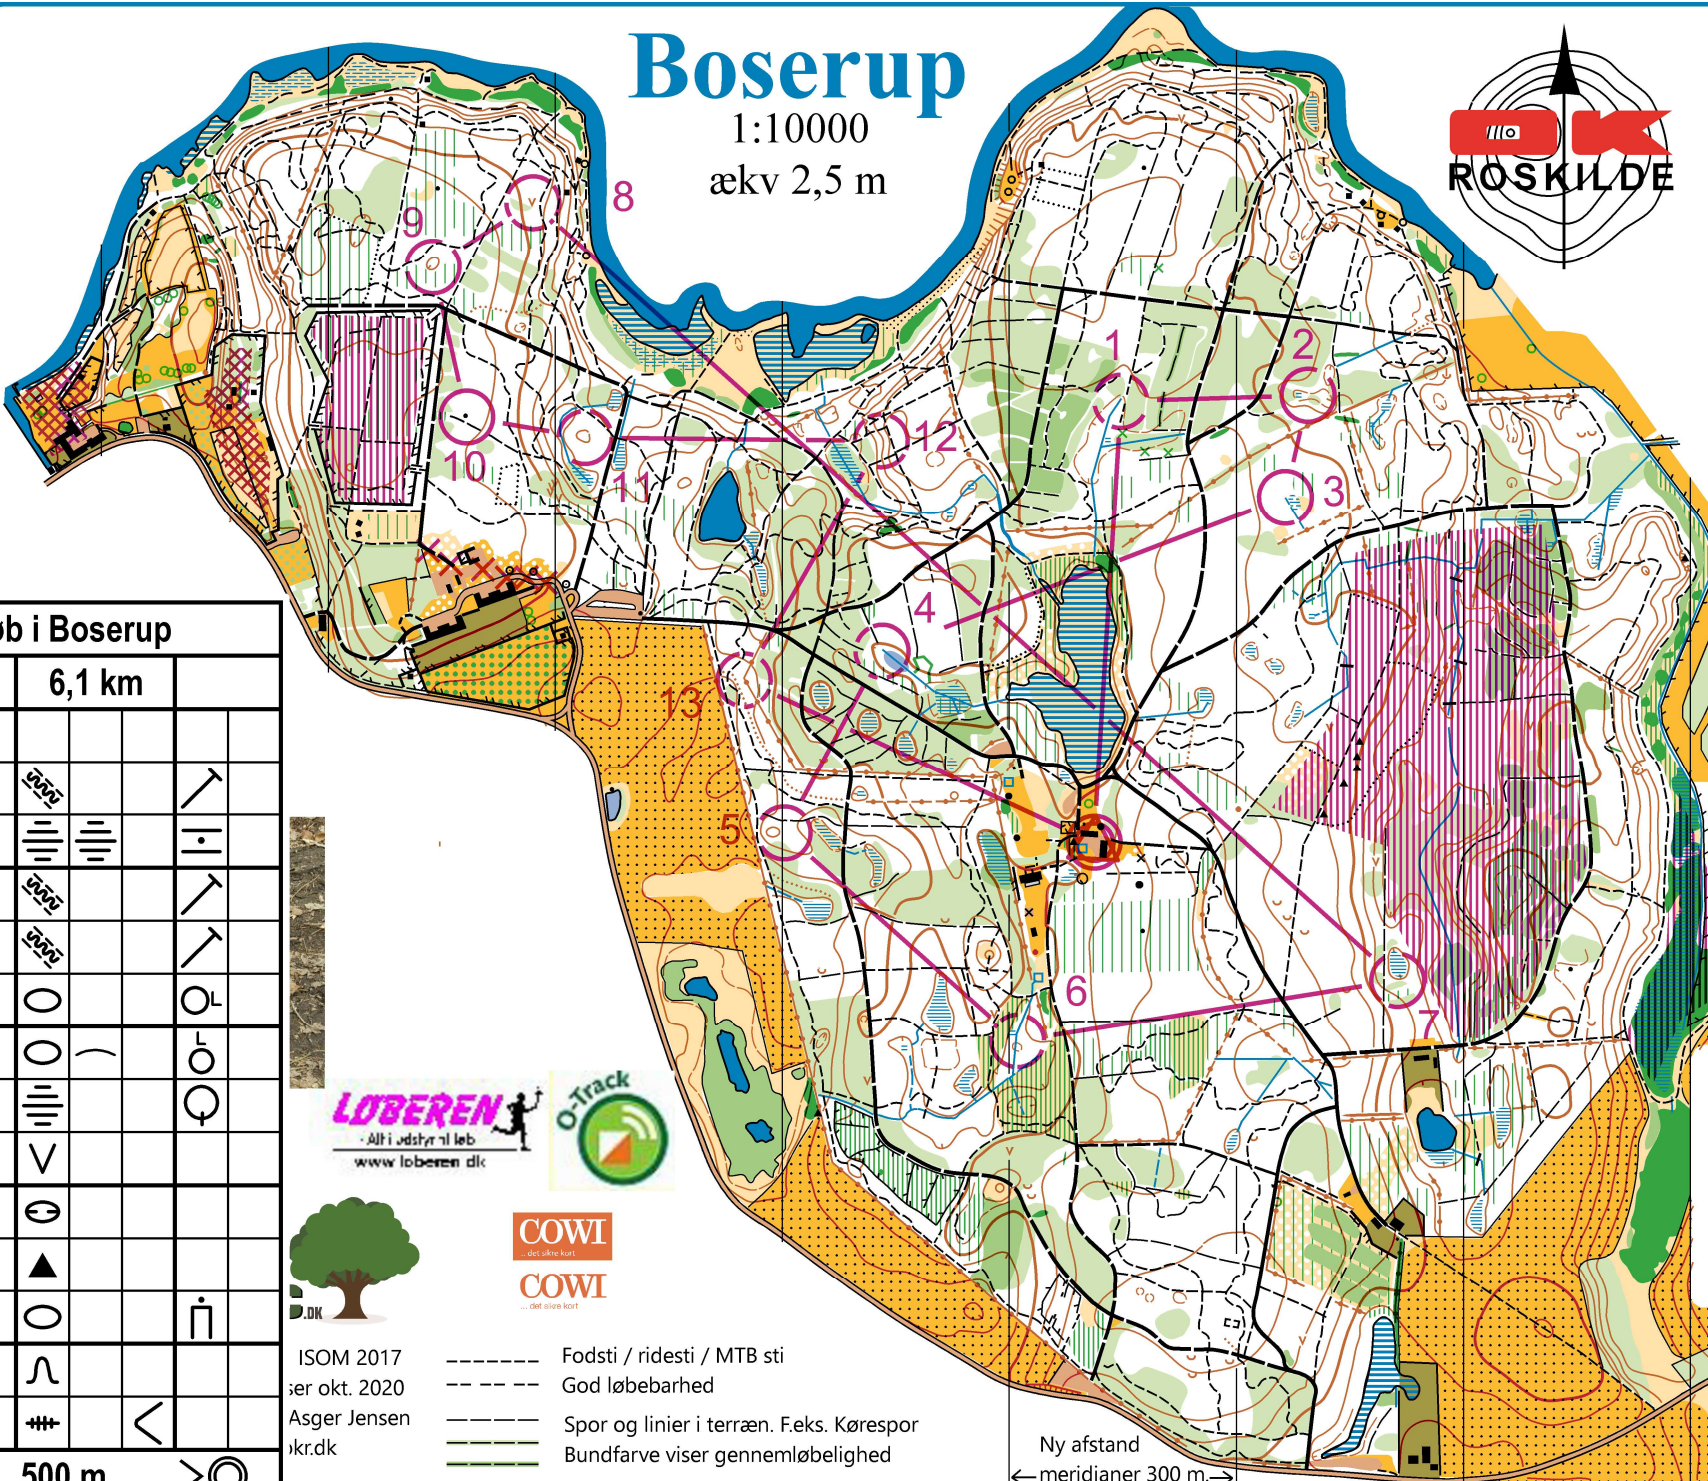

# Boserup

1:10000  
ækv 2,5 m

20	10
19	9
18	8
17	7
16	6
15	5
14	4
13	3
12	2
11	1

Løb i Boserup				
11 lang		6,1 km		
▽				
1	11			
2	25			
3	29			
4	8			
5	59			
6	49			
7	105			
8	51			
9	118			
10	116			
11	43			
12	23			
13	70			
			500 m	

**LOBEREN**  
- Alt i udstyr til løb  
www.loberen.dk

**COWI**  
... det sikre kort  
**COWI**  
... det sikre kort

- ISOM 2017
- ser okt. 2020
- Asger Jensen
- skr.dk
- Fodsti / ridesti / MTB sti
- God løbebarhed
- Spor og linier i terræn. Feks. Kørespor
- Bundfarve viser gennemløbelighed

Ny afstand  
←meridianer 300 m.→