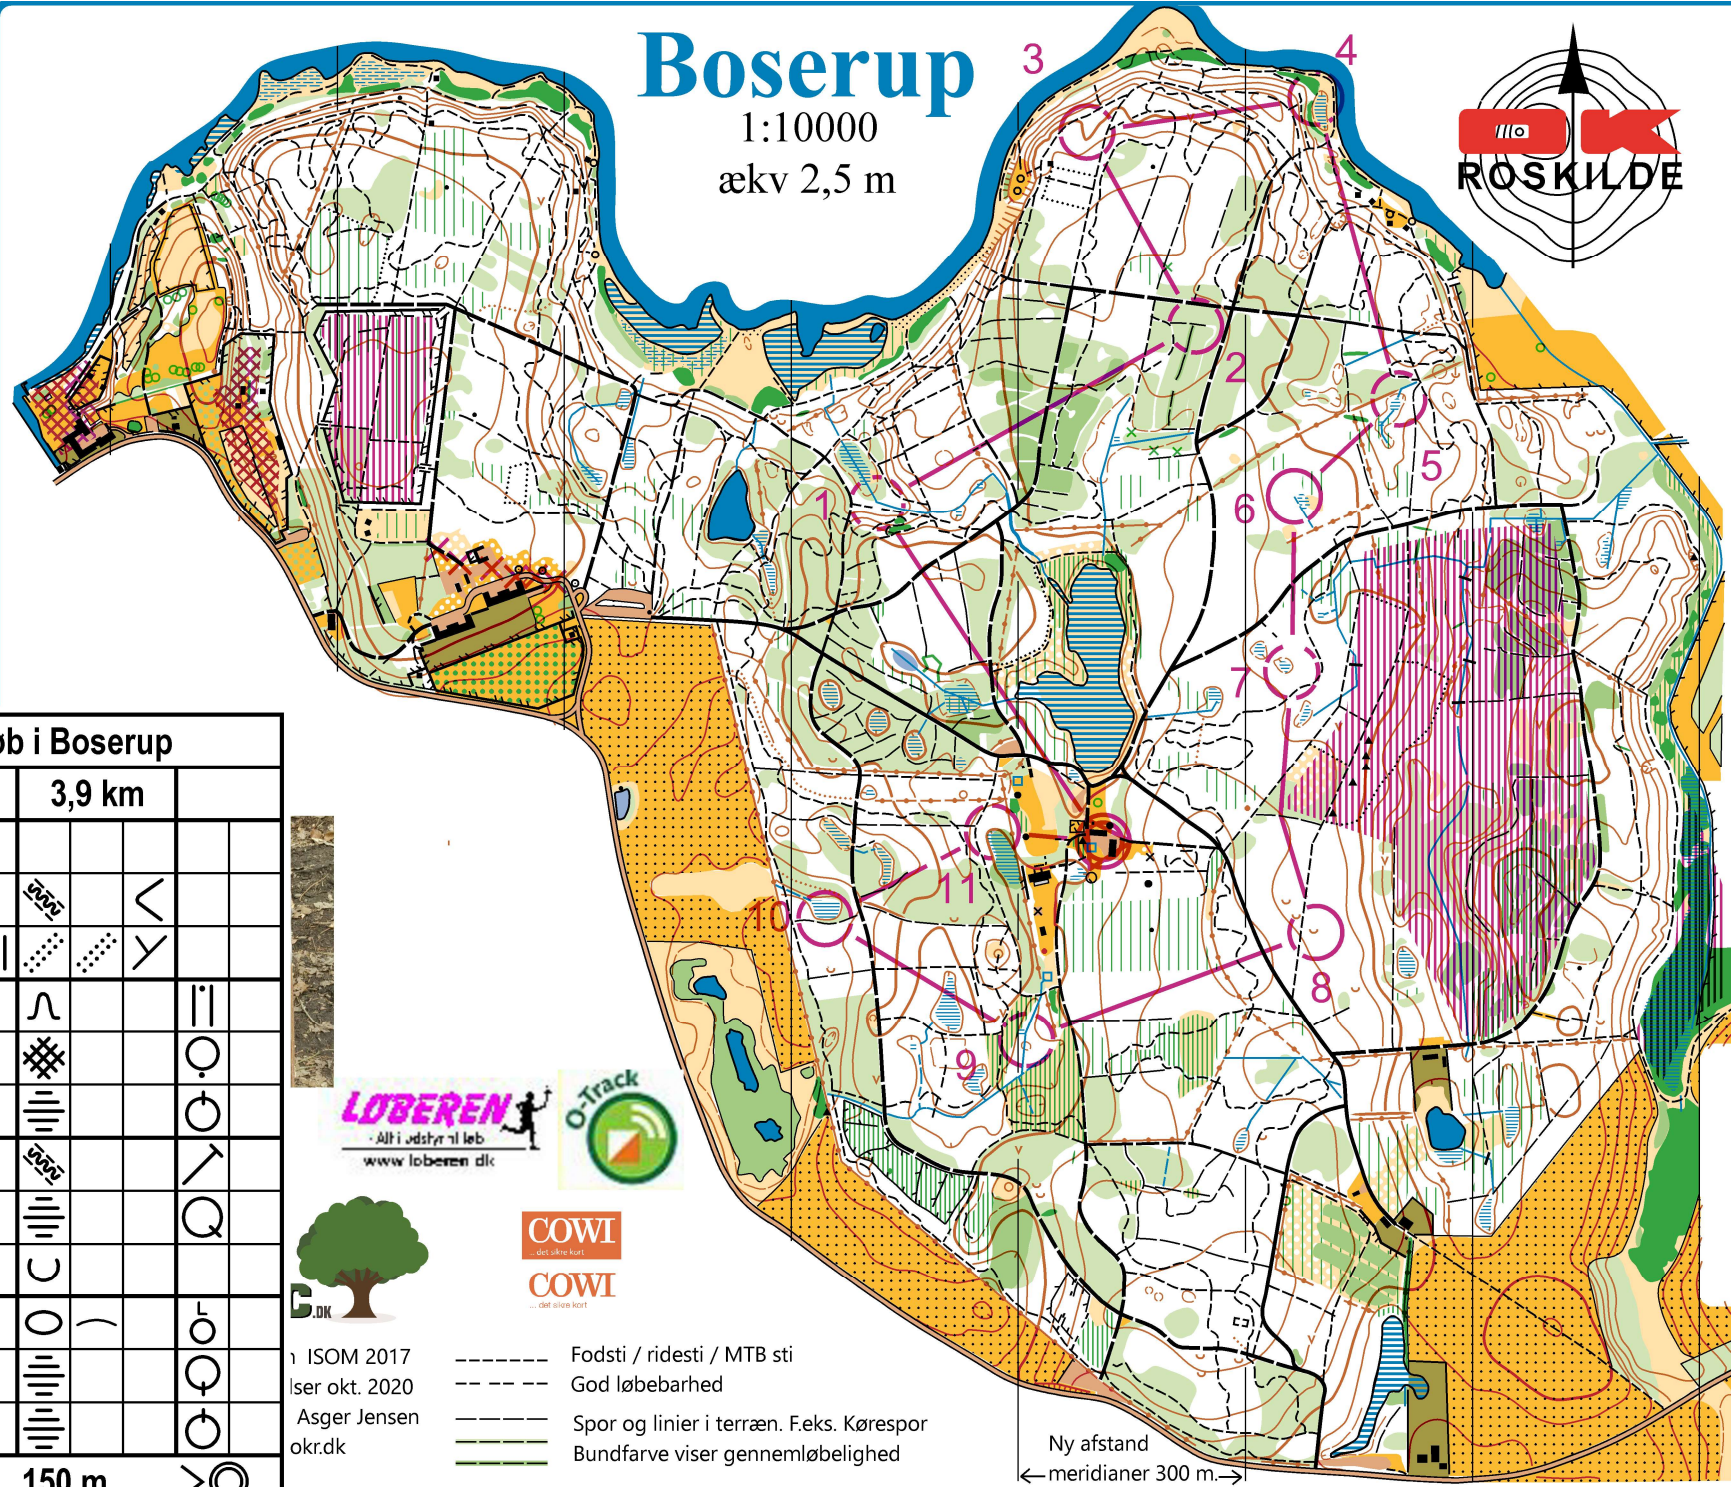

Boserup

1:10000
ækv 2,5 m

Løb i Boserup			
12 kort	3,9 km		
▷			
1	87		<
2	22		>
3	7		
4	19		
5	34		
6	29		
7	103		
8	109		
9	49		
10	57		
11	48		
	150 m		

© ISOM 2017
Udgivet okt. 2020
Asger Jensen
okr.dk

- Fodsti / ridesti / MTB sti
- God løbebarhed
- Spor og linier i terræn. F.eks. Kørespor
- Bundfarve viser gennemløbelighed

Ny afstand
←meridianer 300 m.→

20	10
19	9
18	8
17	7
16	6
15	5
14	4
13	3
12	2
11	1