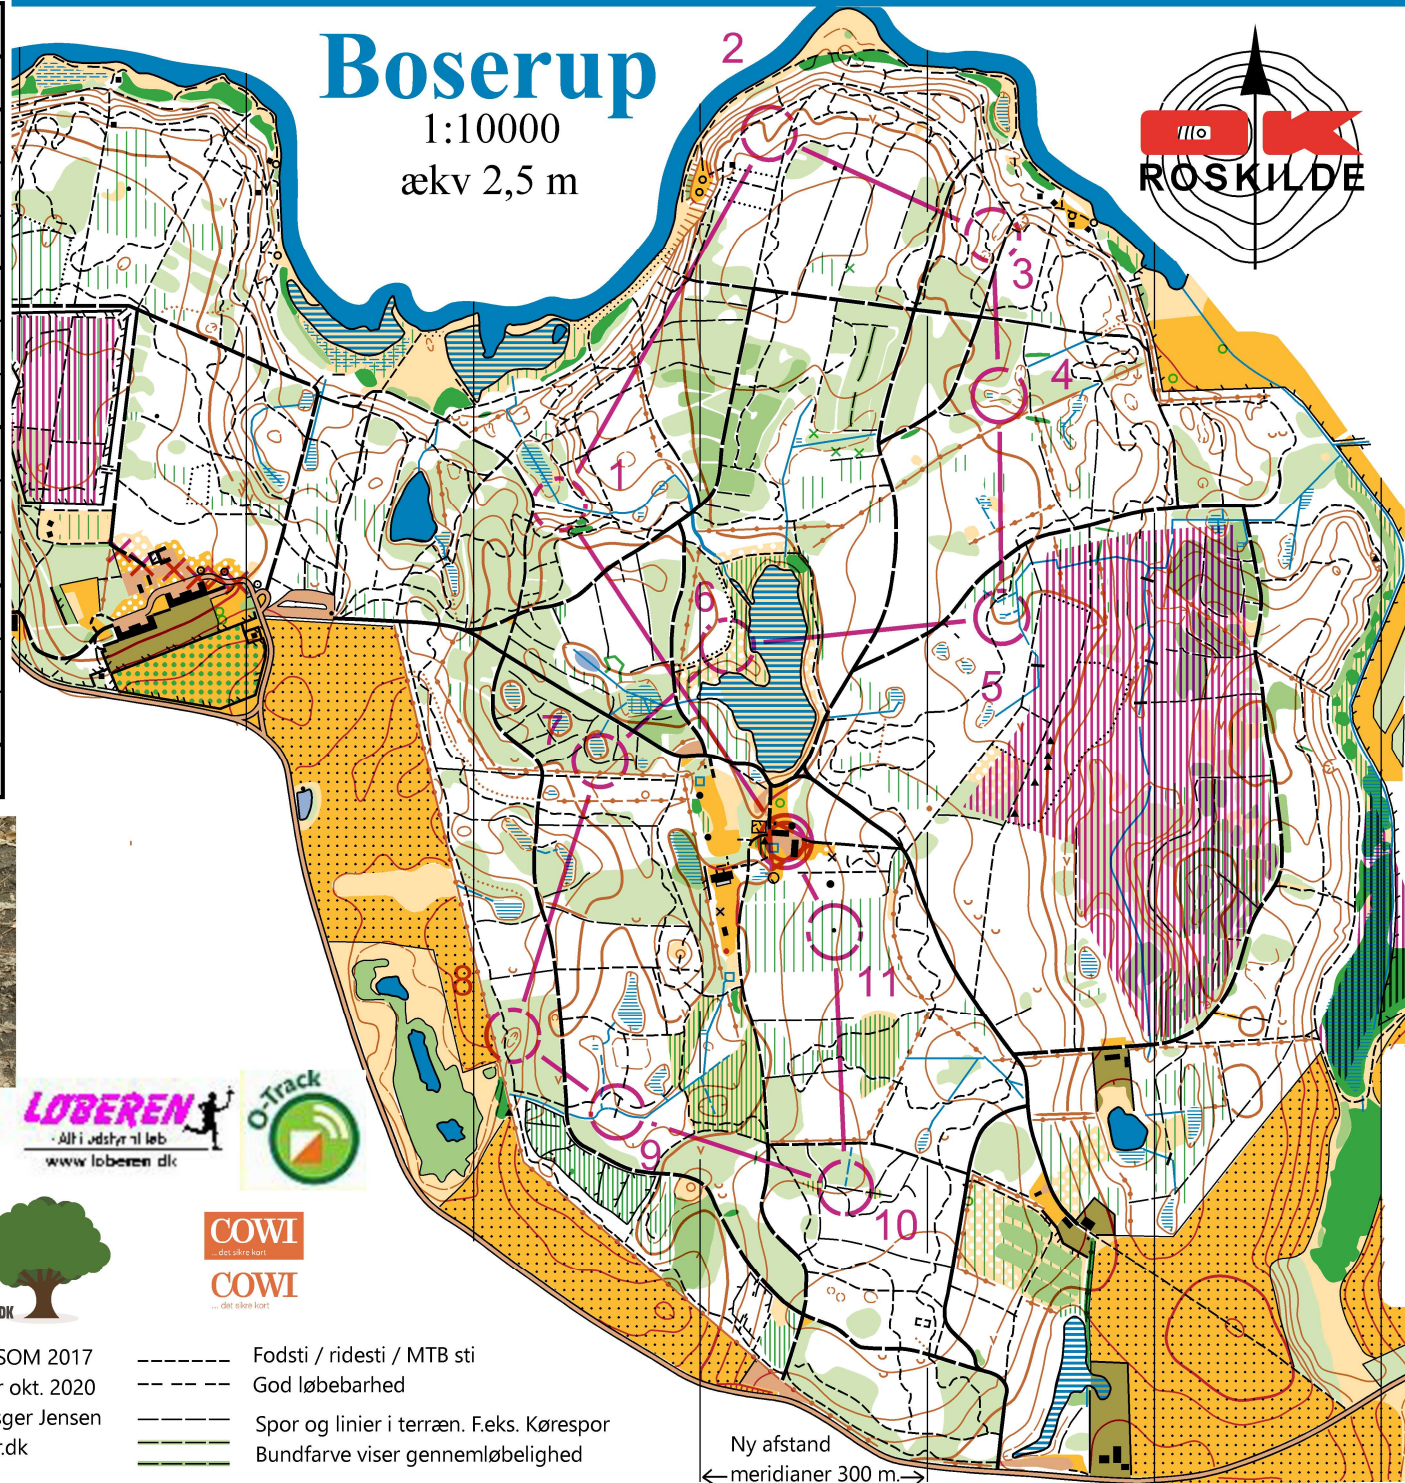

Løb i Boserup			
13 kort	3,9 km		
▷			
1	87		<
2	7		
3	101		
4	25		
5	120		
6	100		<
7	62		
8	60		
9	73		
10	66		⊥
11	53		
	140 m		

www.condes.net 0.2.2 OK Roskilde  
Faste poster Boserup\_mie\_poster

Der er anvendt materiale fra  
Styrelsen for Dataforsyning  
og effektivisering

Signatur efter IOFs kortnorm ISOM 2017  
Revideret 2017, enkelte rettelser okt. 2020  
Rekognoscering og tegning : Asger Jensen  
Yderligere information: www.okr.dk  
Copyright OK Roskilde

- Fodsti / ridesti / MTB sti
- God løbebarhed
- Spor og linier i terræn. F.eks. Kørespor
- Bundfarve viser gennemløbelighed

# Boserup

1:10000  
ækv 2,5 m

20	10
19	9
18	8
17	7
16	6
15	5
14	4
13	3
12	2
11	1

Ny afstand  
← meridianer 300 m. →