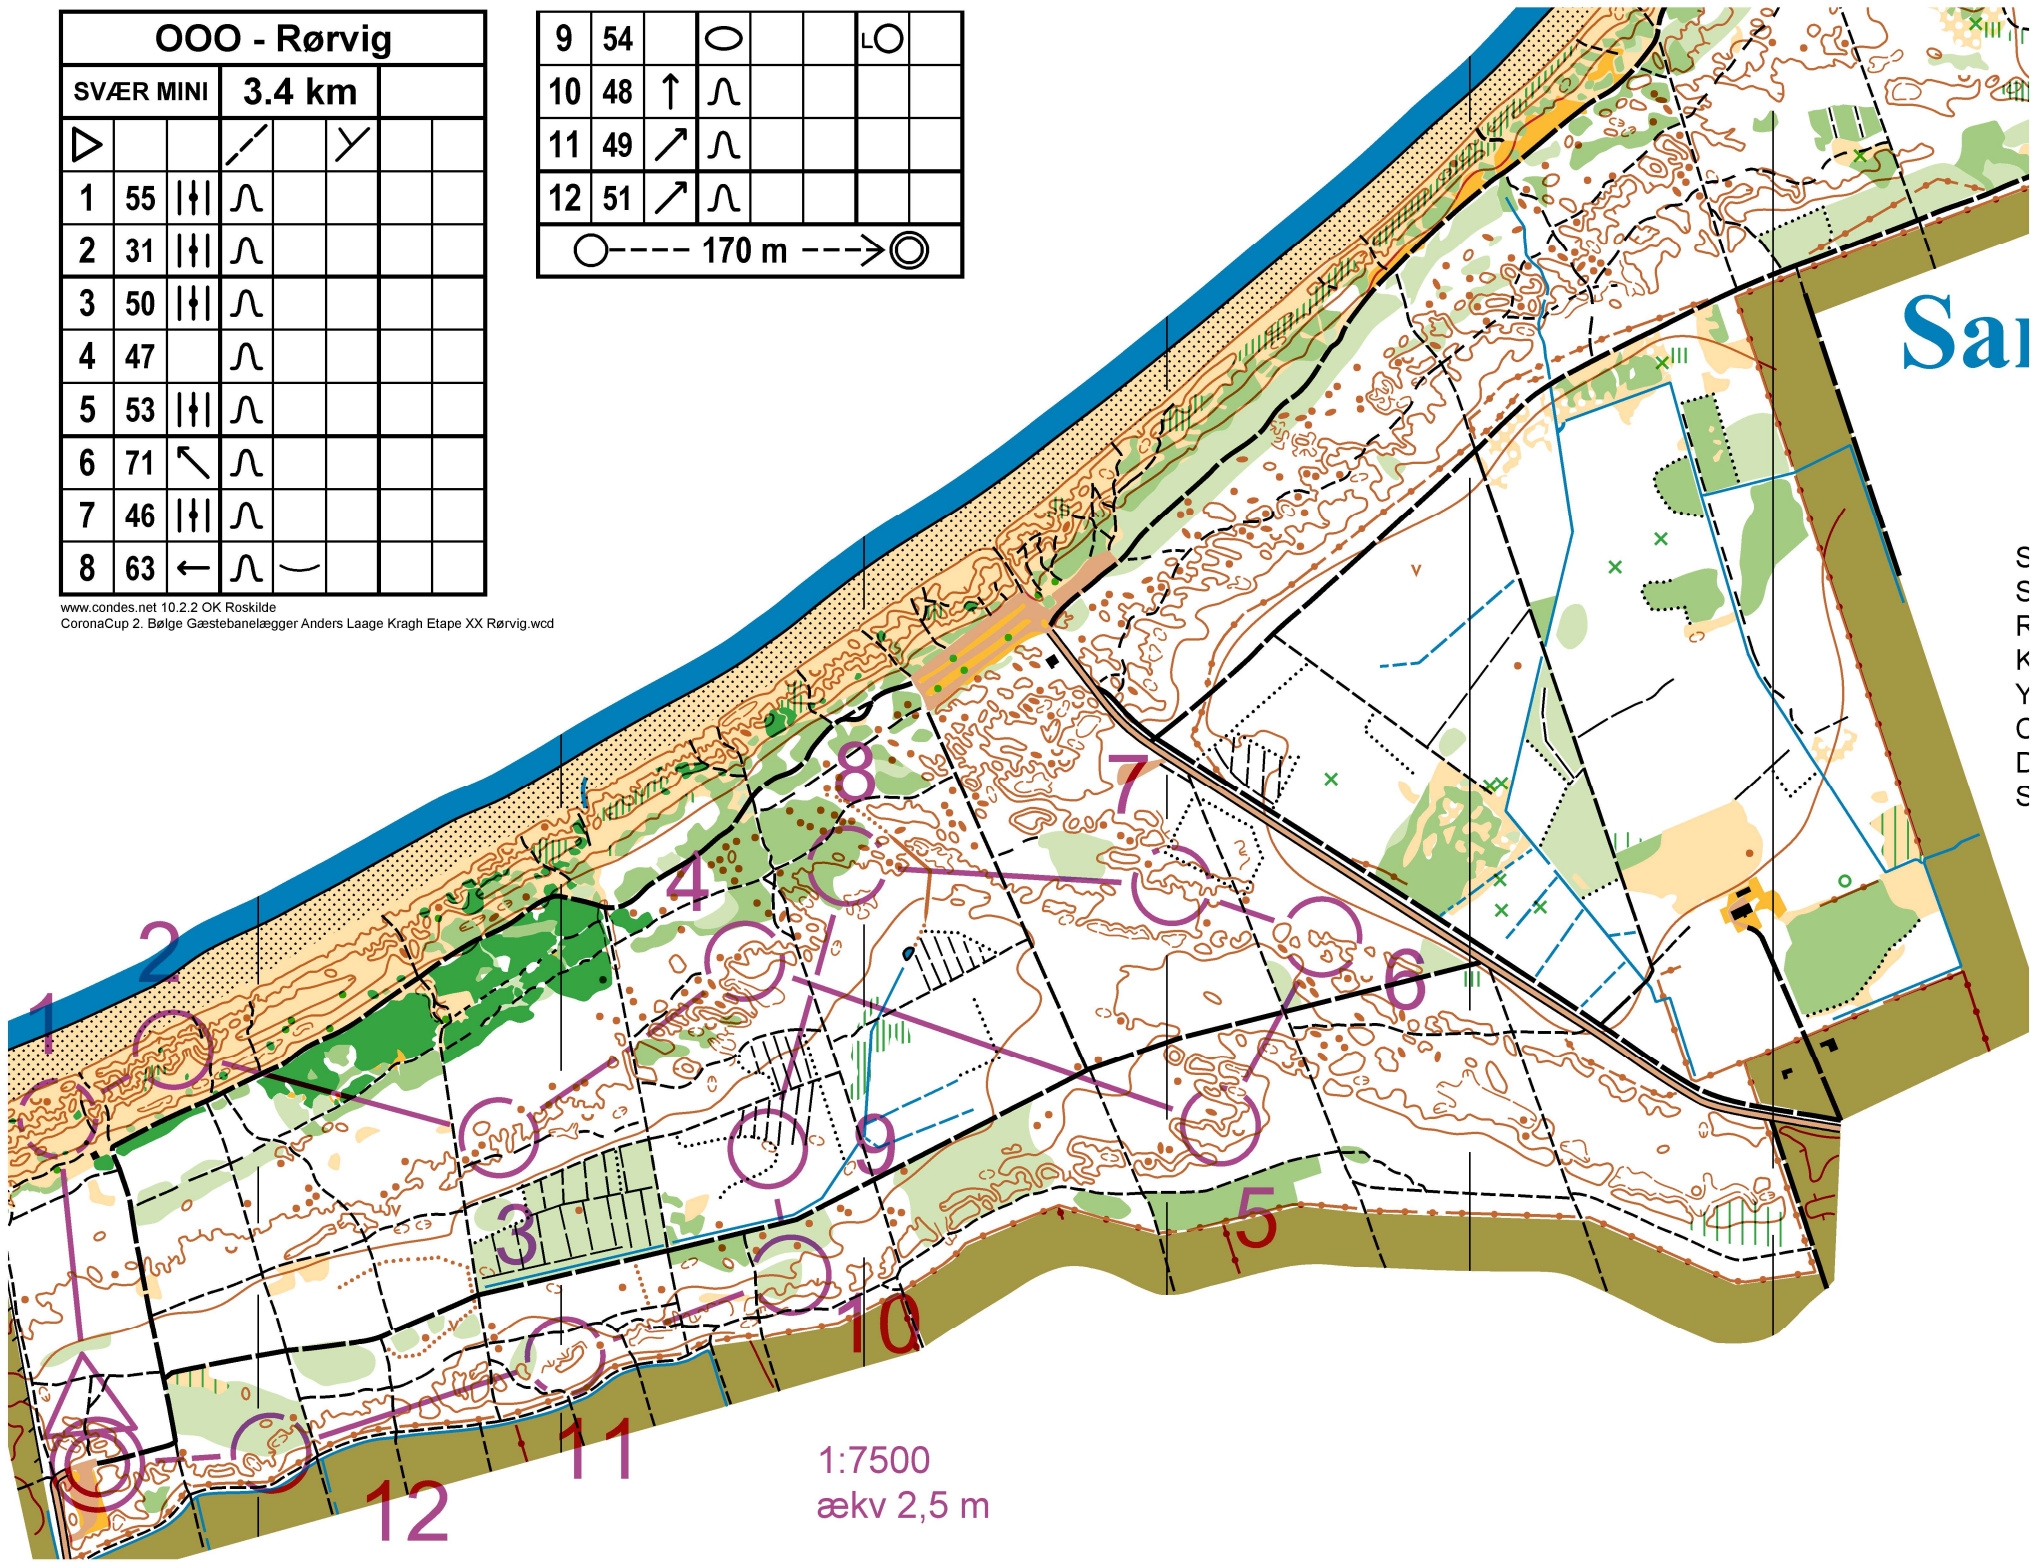

000 - Rørvig			
SVÆR MINI	3.4 km		
▷		↘	↙
1	55		∩
2	31		∩
3	50		∩
4	47		∩
5	53		∩
6	71	↖	∩
7	46		∩
8	63	←	∩

9	54		○		LO
10	48	↑	∩		
11	49	↗	∩		
12	51	↗	∩		

○ --- 170 m --- → ⊙

www.condes.net 10.2.2 OK Roskilde  
 CoronaCup 2. Bølge Gæstebanelægger Anders Laage Kragh Etape XX Rørvig.wcd

Sai

С  
С  
Т  
К  
У  
С  
С