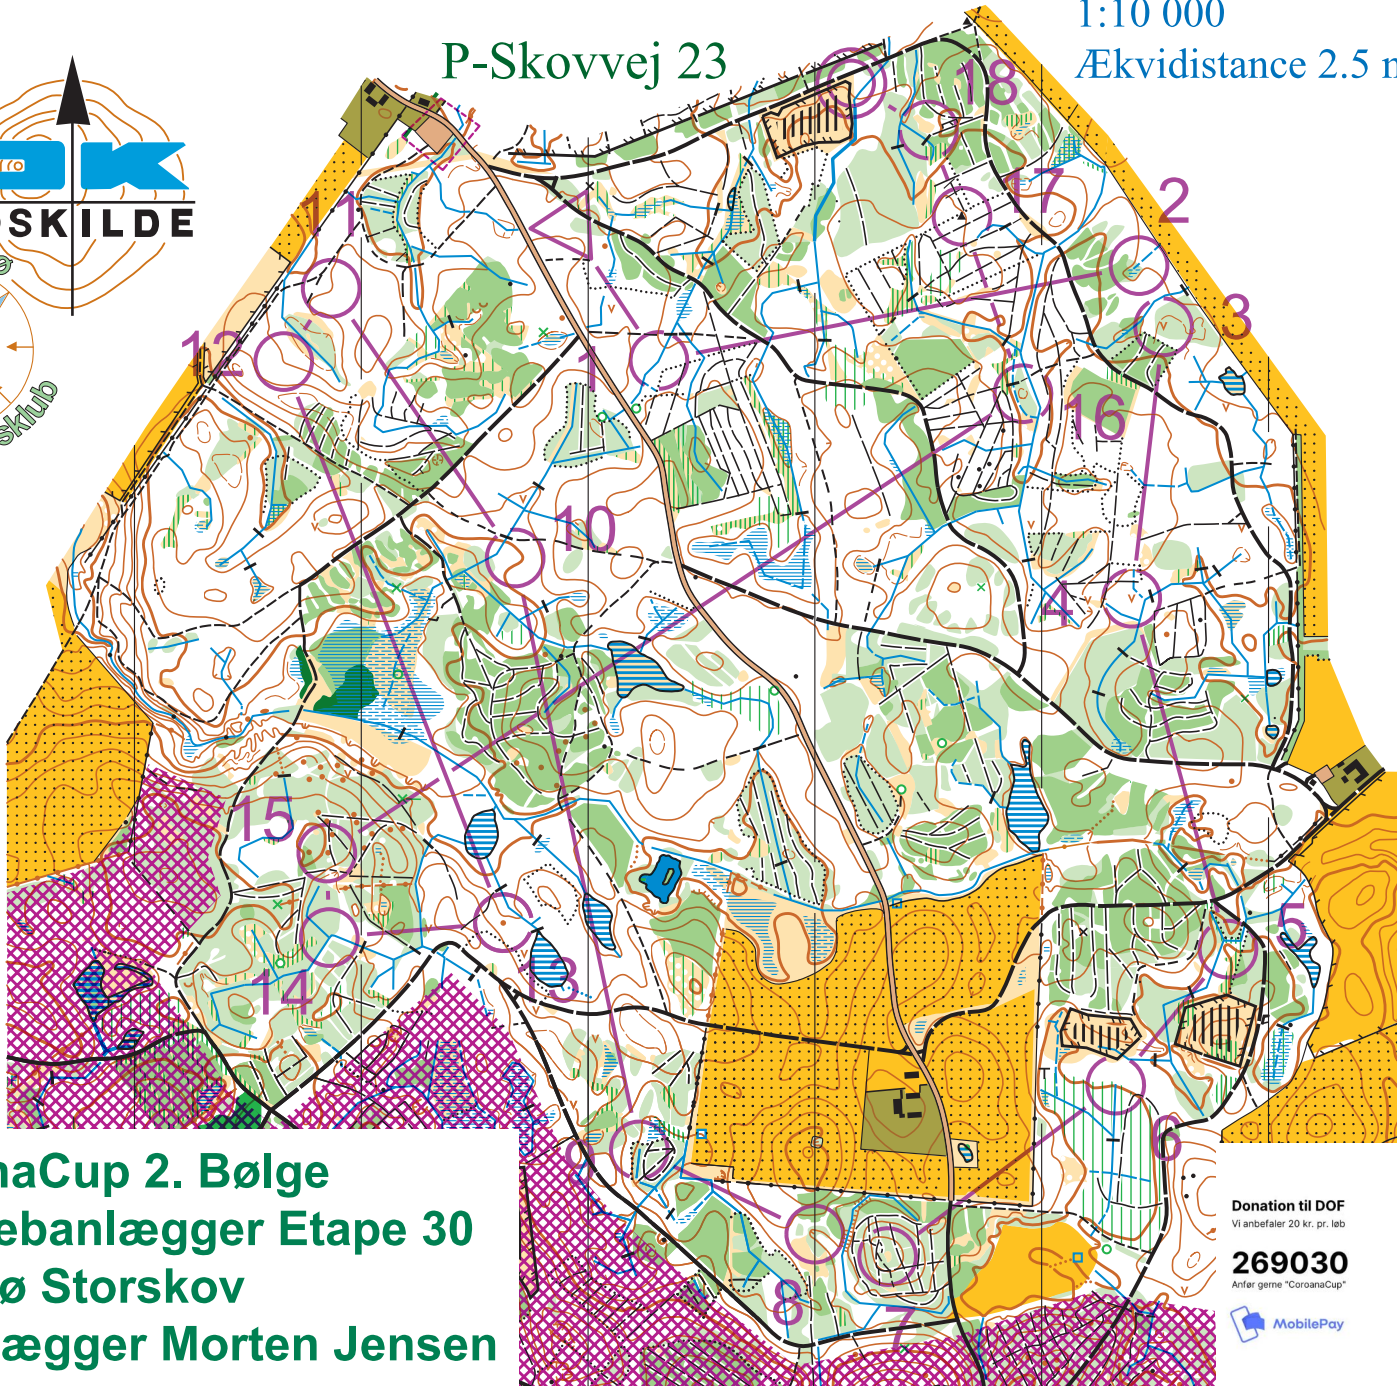

Hvalsø Storskov
1:10 000
Ækvidistance 2.5 m

P-Skovvej 23

CoronaCup 2. Bølge Gæstebanelægger Etape 30				
SVÆR LANG	6,8 km			
▷		↓	⊞	○
1	46	⊞	<	
2	47	≡		○
3	48	∨		
4	45	∨		
5	52	↓	⊞	
6	53	⊞		⊞
7	54	⊞		
8	49	∩		
9	56	⊞		⊞
10	51	∩		
11	57	∩		
12	58	∩		
13	50	●		○_L
14	44	⊞	⊞	⊞
15	41	↘	●	○_L
16	42	○		
17	43	▲		
18	40	⊞		○
○	<	120 m	>	○

www.condes.net 10.2.0 Tivlde Hegn OK
CoronaCup 2, Bølge Gæstebanelægger Etape XX Hvalsø Storskov

**CoronaCup 2. Bølge
Gæstebanelægger Etape 30
Hvalsø Storskov
Banelægger Morten Jensen**

Donation til DOF
Vi anbefaler 20 kr. pr. løb
269030
Anfør gerne "CoronaCup"