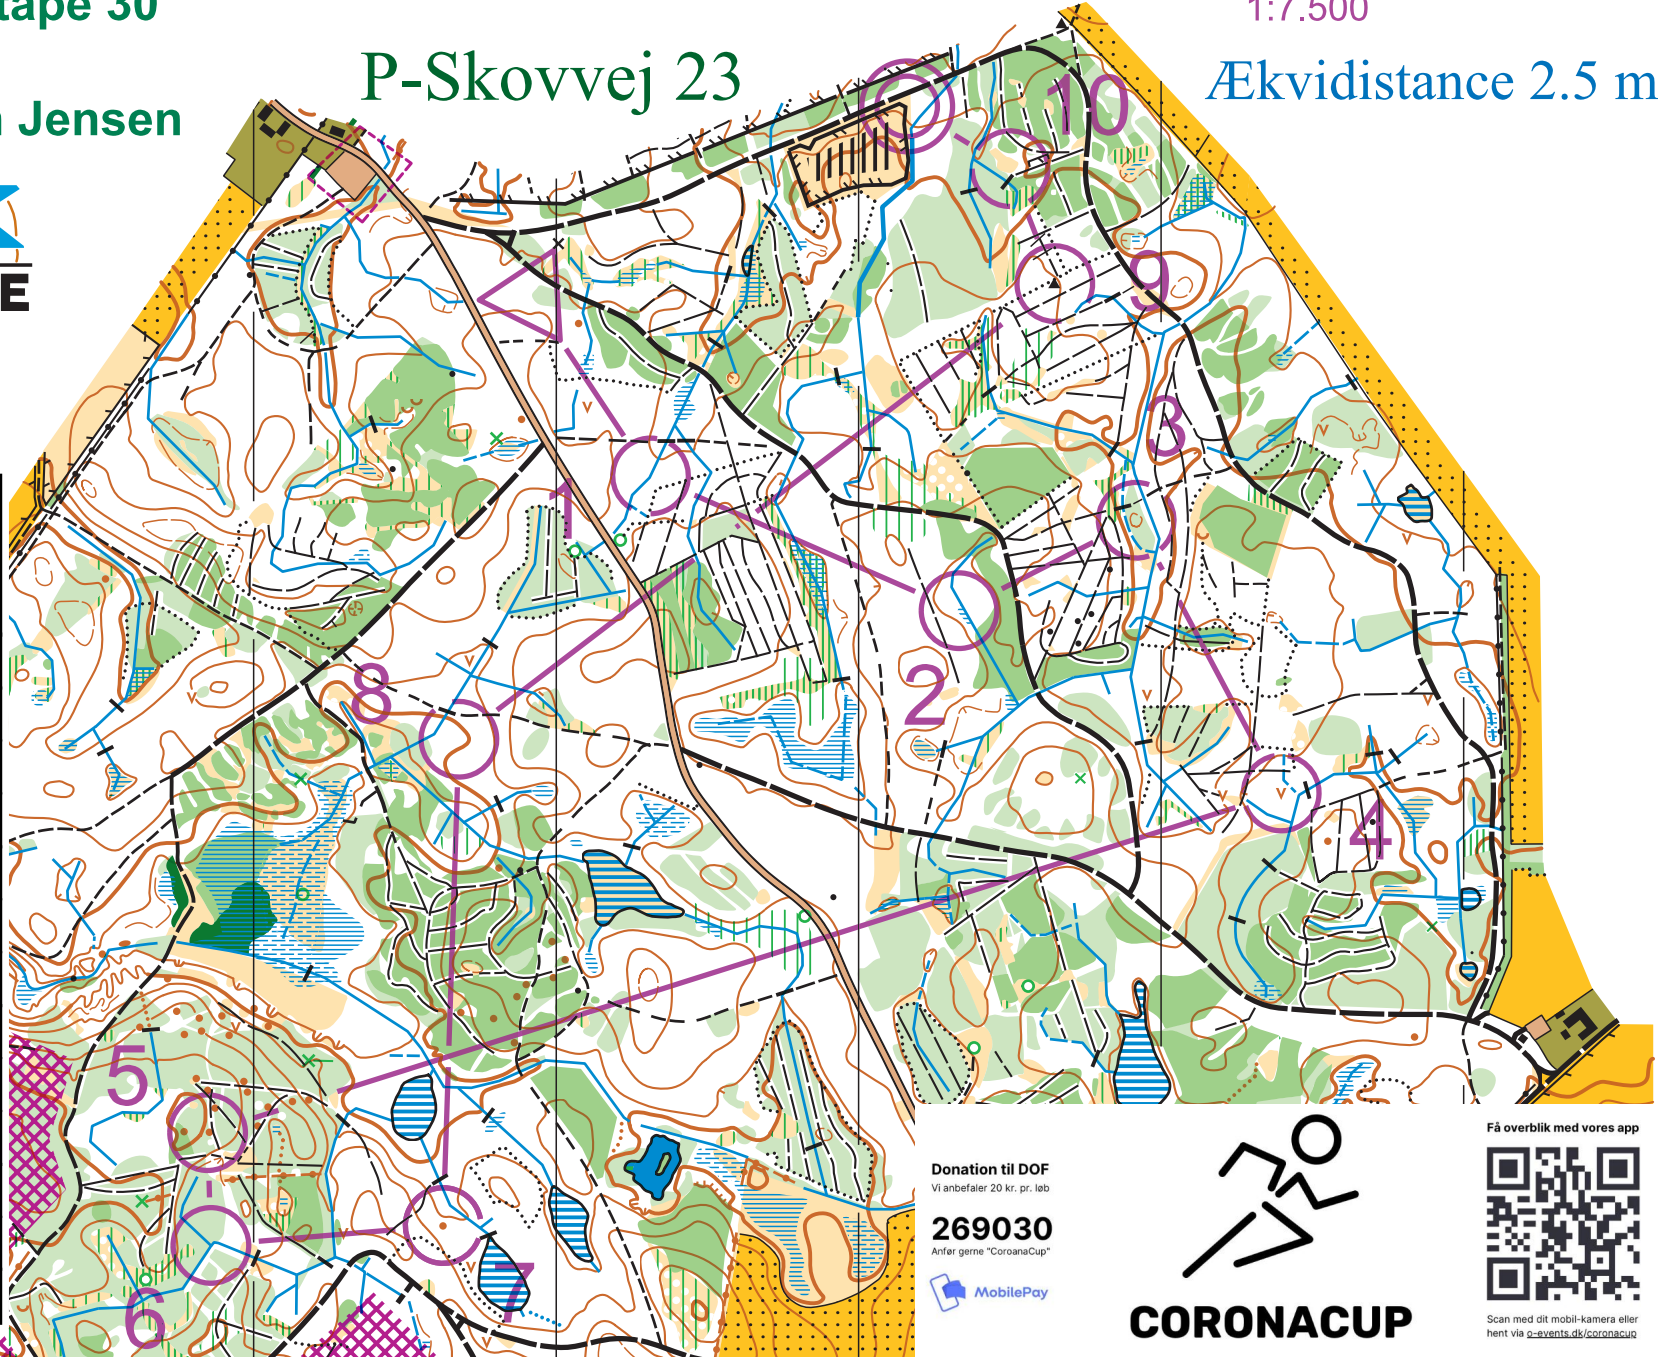

CoronaCup 2. Bølge
Gæstebanlægger Etape 30
Hvalsø Storskov
Banelægger Morten Jensen

Hvalsø Storskov

1:7.500

Ækvidistance 2.5 m

P-Skovvej 23

ROSKILDE

Hvalsø

CoronaCup 2. Bølge
Gæstebanelægger
Etape 30

SVÆR MINI	4,0 km			
▷	↓	⊞	◁	○
1 46	⊞	◁		
2 55	≡			○
3 42	○			
4 45	∨			
5 41	↓	●		LO
6 44	⊞	⊞	Y	
7 50	●			OL
8 51	∩			
9 43	▲			
10 40	⊙			○
○	120 m			○

Donation til DOF
Vi anbefaler 20 kr. pr. løb

269030
Anfør gerne "CoronaCup"

CORONACUP

Få overblik med vores app