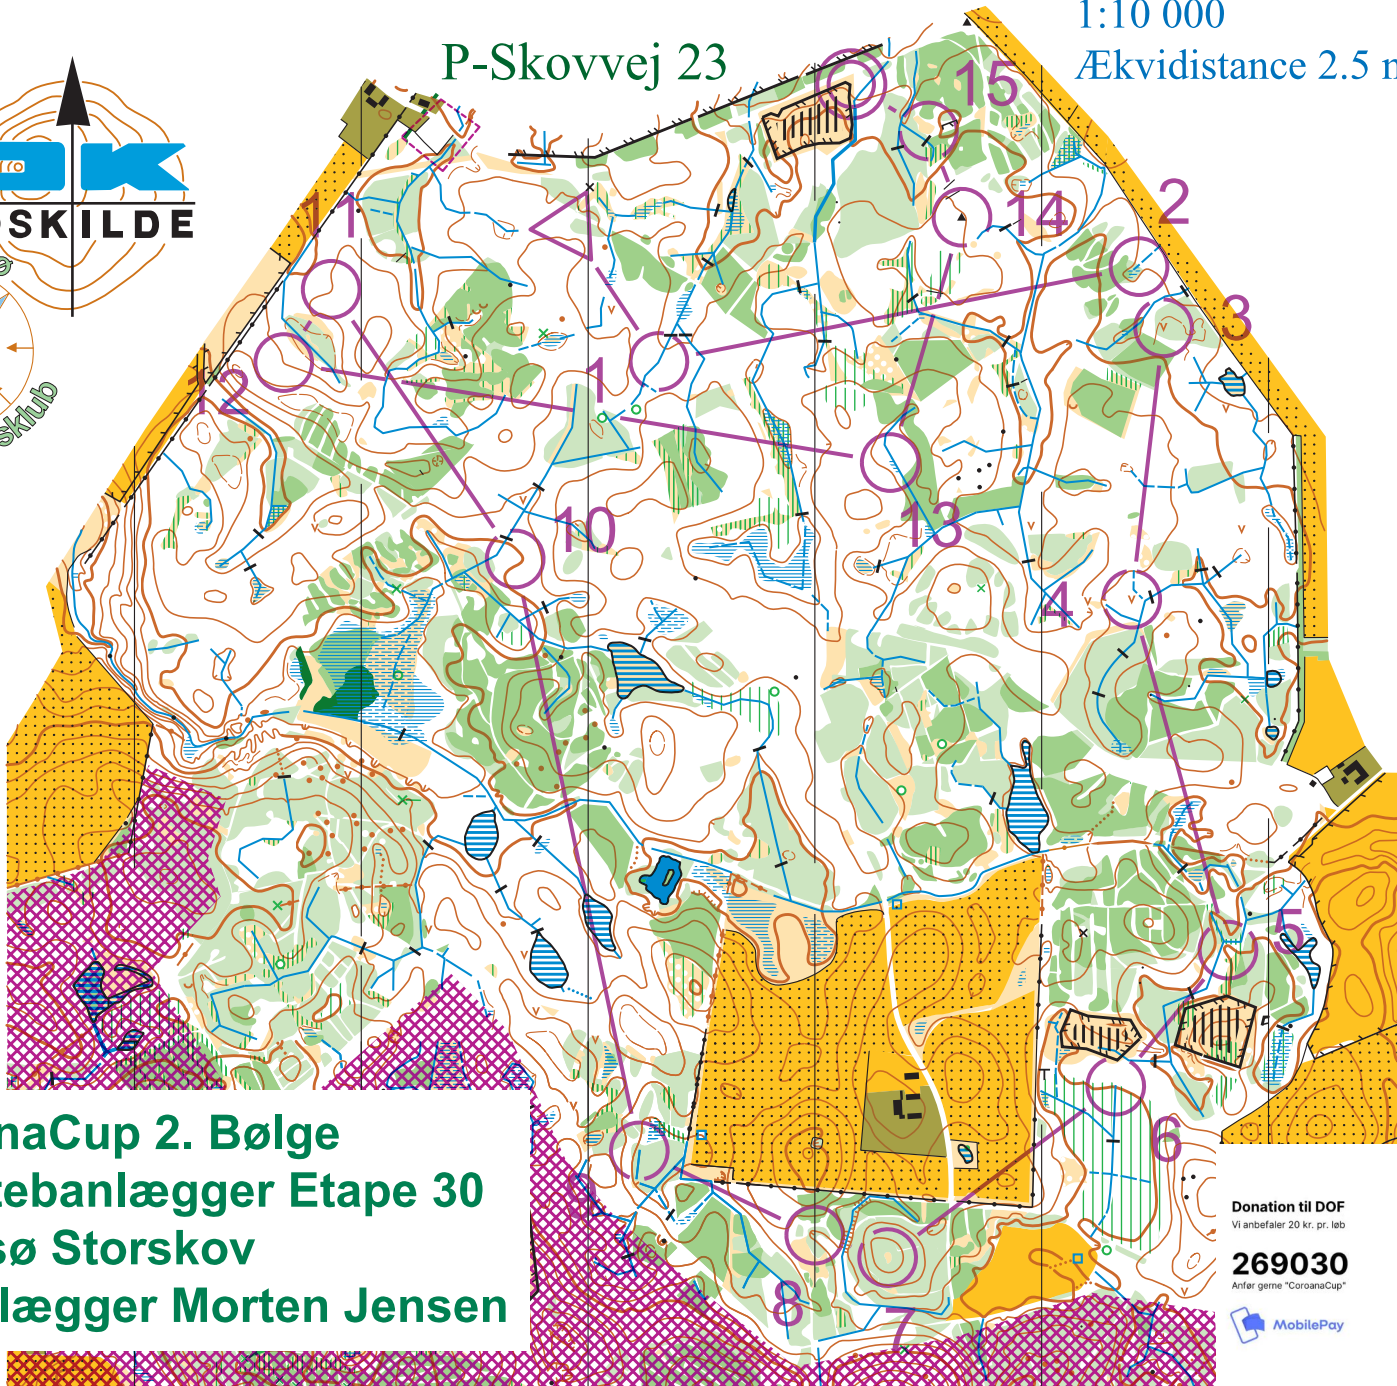

Hvalsø Storskov
1:10 000
Ækvidistance 2.5 m

P-Skovvej 23

CoronaCup 2. Bølge Gæstebanelægger Etape 30				
SVÆR KORT	5,5 km			
▷		↓	⊞	○
1	46		⊞	<
2	47		≡	○
3	48		∨	
4	45		∨	
5	52	↓	⊞	
6	53		⊞	⊞
7	54		⊙	
8	49		∩	
9	56		⊞	⊞
10	51		∩	
11	57		∩	
12	58		∩	
13	55		≡	○
14	43		▲	
15	40		⊙	○
○	<	120 m	>	○

www.condes.net 10.2.0 Tisvilde Hegn OK
CoronaCup 2. Bølge Gæstebanelægger Etape XX Hvalsø Storskov

CoronaCup 2. Bølge
Gæstebanelægger Etape 30
Hvalsø Storskov
Banelægger Morten Jensen

Donation til DOF
Via anbefaler 20 kr. pr. løb

269030
Anfør gerne "CoronaCup"