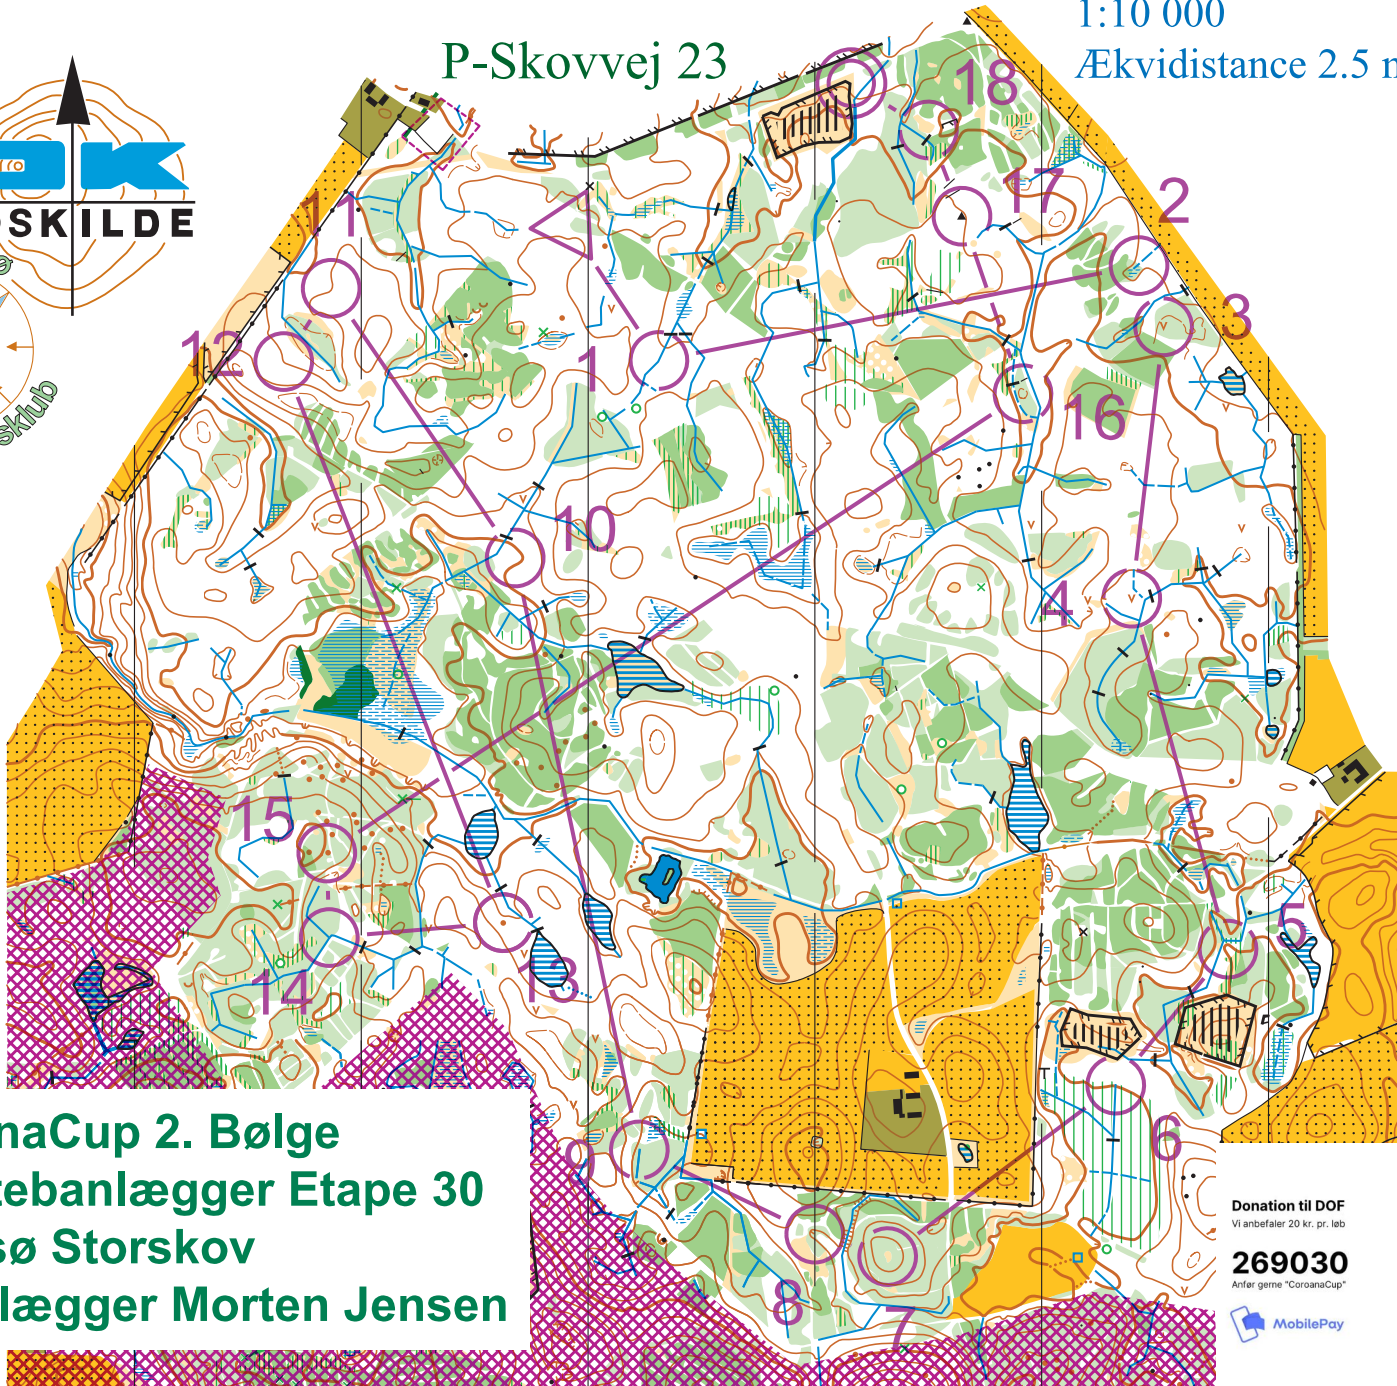

Hvalsø Storskov
1:10 000
Ækvidistance 2.5 m

P-Skovvej 23

CoronaCup 2. Bølge
Gæstebanelægger Etape 30
Hvalsø Storskov
Banelægger Morten Jensen

CoronaCup 2. Bølge Gæstebanelægger Etape 30				
SVÆR LANG	6,8 km			
▷		↓	⊞	○
1	46	⊞	<	
2	47	≡		○
3	48	∇		
4	45	∇		
5	52	↓	⊞	
6	53	⊞		⊞
7	54	⊞		
8	49	∩		
9	56	⊞		⊞
10	51	∩		
11	57	∩		
12	58	∩		
13	50	●		○_L
14	44	⊞	⊞	⊞
15	41	↘	●	○_L
16	42	○		
17	43	▲		
18	40	⊞		○
○	<	120 m	>	○

www.condes.net 10.2.0 Tisvilde Hegn OK
CoronaCup 2. Bølge Gæstebanelægger Etape XX Hvalsø Storskov

Donation til DOF
Vi anbefaler 20 kr. pr. løb

269030
Anfør gerne "CoronaCup"