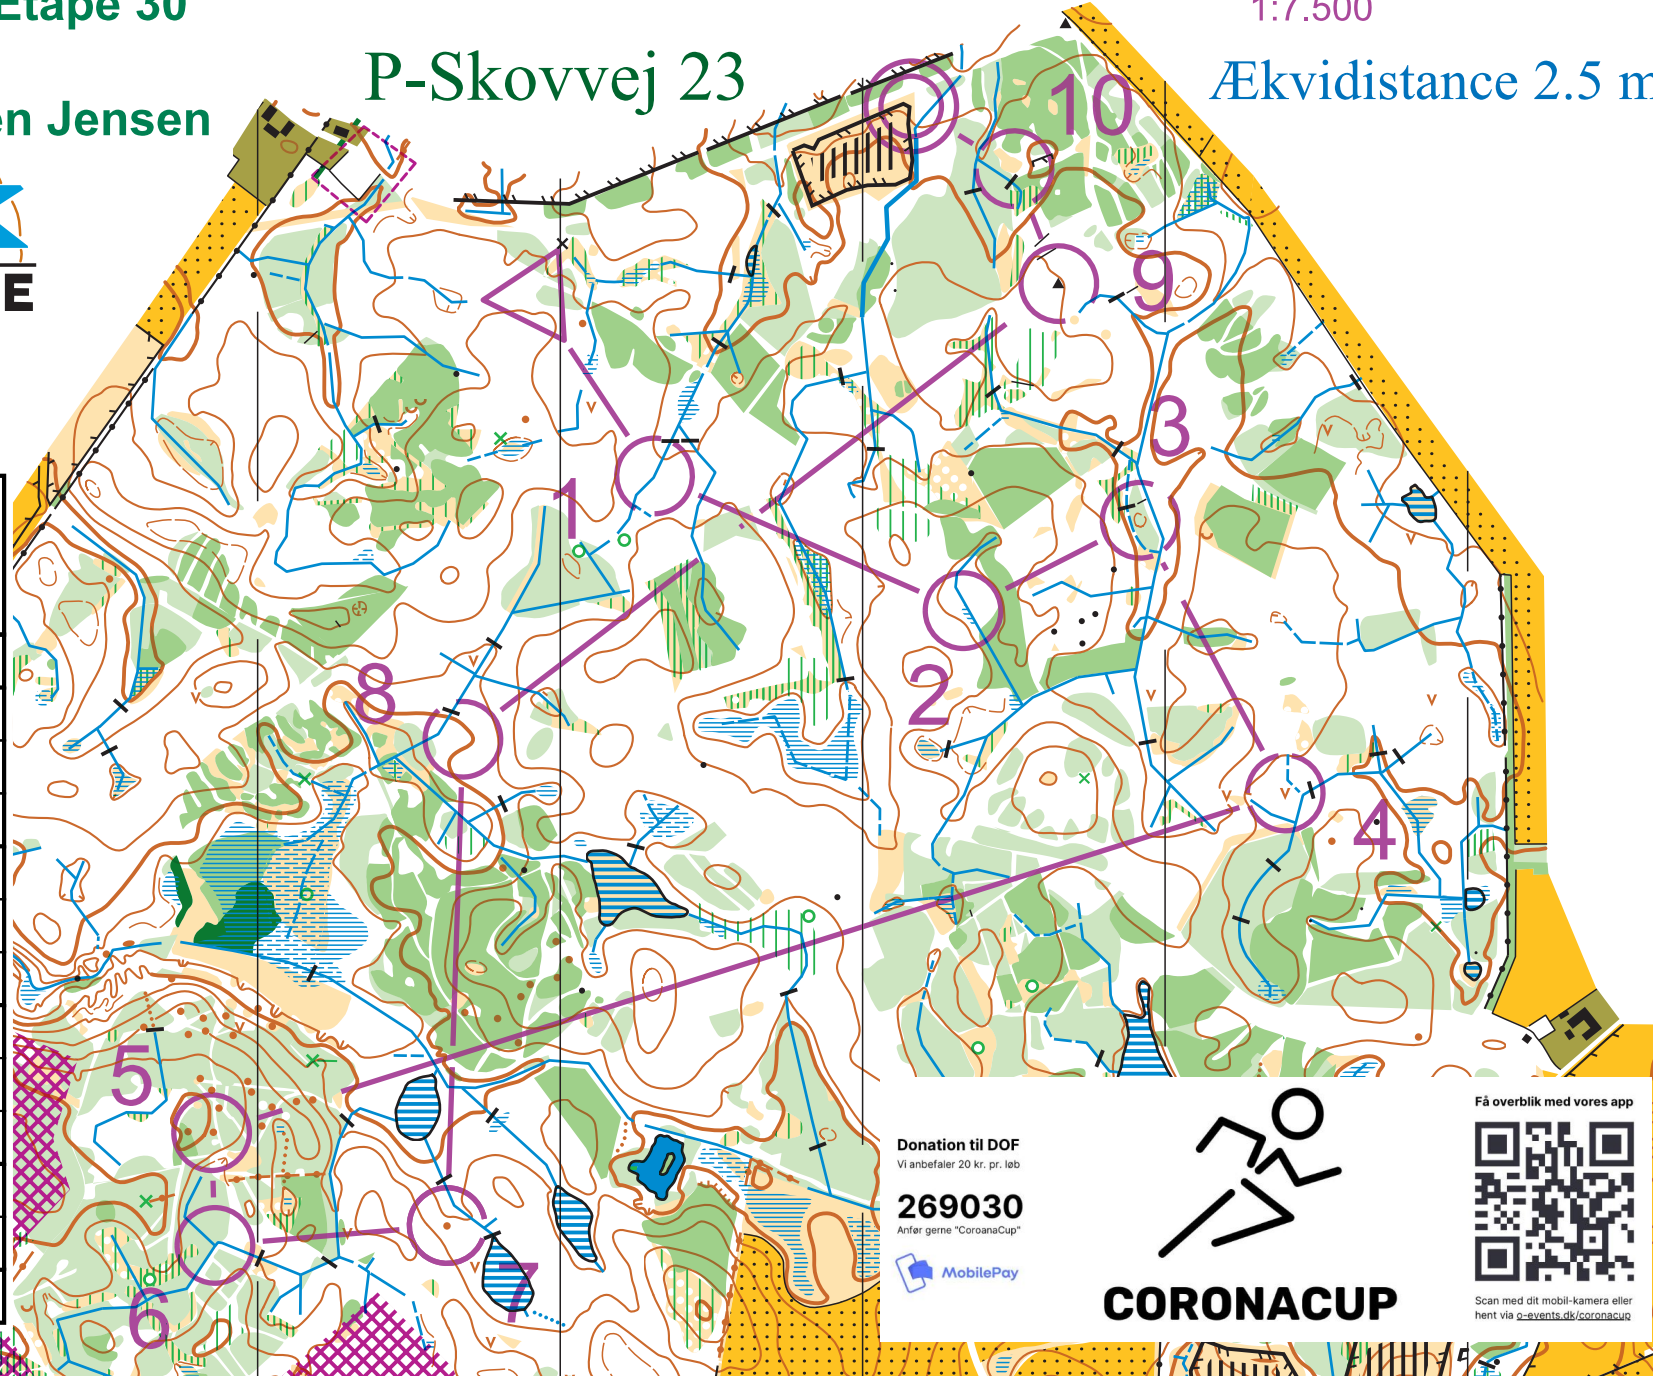

CoronaCup 2. Bølge
Gæstebanlægger Etape 30
Hvalsø Storskov
Banelægger Morten Jensen

Hvalsø Storskov
1:7.500
Ækvidistance 2.5 m

P-Skovvej 23

ROSKILDE

Hvalsø

CoronaCup 2. Bølge
Gæstebanelægger
Etape 30

SVÆR MINI	4,0 km			
▷	↓	▩	<	○
1 46	▩			
2 55	≡			○
3 42	○			
4 45	∇			
5 41	↓	●		LO
6 44	▩	▩	Y	
7 50	●			OL
8 51	∩			
9 43	▲			
10 40	⊙			○
○ <	120 m	>	⊙	

Donation til DOF
Vi anbefaler 20 kr. pr. løb

269030
Anfør gerne "CoronaCup"

CORONACUP

Få overblik med vores app